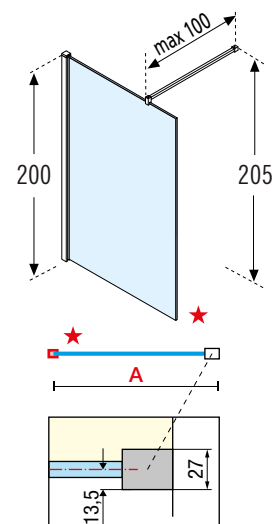

Bottom stabilizer

Dimensions	Code	Glass	Profile				
			U	B	K	H	Z
Actual size		76					
A		Spy	Matt White	Silver	Chrome	Matt Black	Brushed inox
27↔30	KUADH30-		7.890 SEK	8.580 SEK	9.375 SEK	9.375 SEK	10.305 SEK
37↔40	KUADH40-		9.075 SEK	9.870 SEK	10.785 SEK	10.785 SEK	11.850 SEK
47↔50	KUADH50-		10.065 SEK	10.965 SEK	11.955 SEK	11.955 SEK	13.155 SEK
57↔60	KUADH60-		10.860 SEK	11.850 SEK	12.960 SEK	12.960 SEK	14.265 SEK
67↔70	KUADH70-		11.070 SEK	12.060 SEK	13.155 SEK	13.155 SEK	14.490 SEK
77↔80	KUADH80-		11.670 SEK	12.765 SEK	13.965 SEK	13.965 SEK	15.375 SEK
87↔90	KUADH90-		13.155 SEK	14.355 SEK	15.750 SEK	15.750 SEK	17.340 SEK
97↔100	KUADH100-		13.860 SEK	15.150 SEK	16.530 SEK	16.530 SEK	18.195 SEK
117↔120	KUADH120-		15.435 SEK	16.935 SEK	18.540 SEK	18.540 SEK	20.400 SEK

L 20↔180 H 80↔240
SPECIAL

KUADHSP

21.135 SEK 23.010 SEK 25.200 SEK 25.200 SEK 27.720 SEK