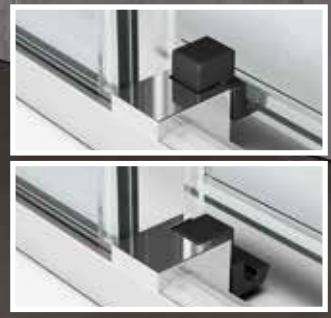

MOUNTED RELEASE