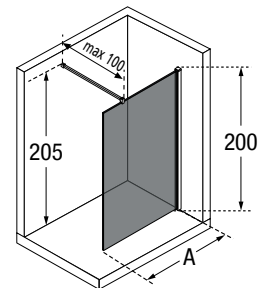

## SHOWER PANEL

200 cm

8 mm

3 cm

Reversible

Dimensions	Code	Glass		Profile				
		54	87	U	B	K	H	Z
<b>Actual size</b>		Smoked grey	Black Band	Matt White	Silver	Chrome	Matt Black	Inox
<b>A</b>								
67↔70	<b>KUADH70-</b>			10.470 SEK	11.295 SEK	12.225 SEK	12.225 SEK	13.455 SEK
77↔80	<b>KUADH80-</b>			11.670 SEK	12.600 SEK	13.620 SEK	13.620 SEK	14.985 SEK
87↔90	<b>KUADH90-</b>			11.670 SEK	12.600 SEK	13.620 SEK	13.620 SEK	14.985 SEK
97↔100	<b>KUADH100-</b>			11.670 SEK	12.600 SEK	13.620 SEK	13.620 SEK	14.985 SEK
117↔120	<b>KUADH120-</b>			12.660 SEK	13.680 SEK	14.775 SEK	14.775 SEK	16.260 SEK
137↔140	<b>KUADH140-</b>			13.965 SEK	15.075 SEK	16.290 SEK	16.290 SEK	17.925 SEK
L 20↔180 H 80↔240 SPECIAL	<b>KUADHSP</b>			19.230 SEK	21.030 SEK	22.920 SEK	22.920 SEK	25.215 SEK