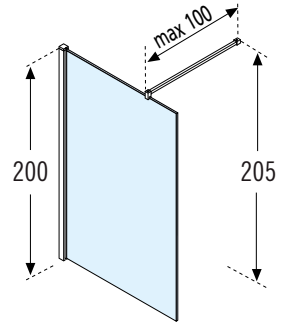

Dimensions	Code	Glass			Profile							
		1	44	51	U	B	K	H	Z	OML	PRQN	
Actual size												
A		Clear	Band Ssatin	Ravenna print	Matt White	Silver	Chrome	Matt Black	Brushed inox	Shiny gold Shiny red gold Shiny black chrome	Brushed red gold Brushed bronze Brushed black chrome	
27↔30	KUADH30-				5.400 SEK	6.000 SEK	6.585 SEK	6.585 SEK	7.245 SEK	10.215 SEK	8.955 SEK	
37↔40	KUADH40-				6.390 SEK	7.200 SEK	7.980 SEK	7.980 SEK	8.775 SEK	11.580 SEK	10.320 SEK	
47↔50	KUADH50-				7.380 SEK	8.190 SEK	9.180 SEK	9.180 SEK	10.095 SEK	12.765 SEK	11.505 SEK	
57↔60	KUADH60-				8.475 SEK	9.285 SEK	10.170 SEK	10.170 SEK	11.190 SEK	13.755 SEK	12.495 SEK	
67↔70	KUADH70-				8.475 SEK	9.285 SEK	10.170 SEK	10.170 SEK	11.190 SEK	13.755 SEK	12.495 SEK	
72↔75	KUADH75-				8.475 SEK	9.285 SEK	10.170 SEK	10.170 SEK	11.190 SEK	13.755 SEK	12.495 SEK	
77↔80	KUADH80-				9.570 SEK	10.380 SEK	11.265 SEK	11.265 SEK	12.390 SEK	14.850 SEK	13.590 SEK	
87↔90	KUADH90-		+ 615 SEK	+ 615 SEK	9.570 SEK	10.380 SEK	11.265 SEK	11.265 SEK	12.390 SEK	14.850 SEK	13.590 SEK	
97↔100	KUADH100-				9.570 SEK	10.380 SEK	11.265 SEK	11.265 SEK	12.390 SEK	14.850 SEK	13.590 SEK	
107↔110	KUADH110-				10.470 SEK	11.370 SEK	12.360 SEK	12.360 SEK	13.590 SEK	15.915 SEK	14.655 SEK	
117↔120	KUADH120-				10.470 SEK	11.370 SEK	12.360 SEK	12.360 SEK	13.590 SEK	15.915 SEK	14.655 SEK	
127↔130	KUADH130-				11.565 SEK	12.465 SEK	13.455 SEK	13.455 SEK	14.820 SEK	16.995 SEK	15.735 SEK	
137↔140	KUADH140-				11.565 SEK	12.465 SEK	13.455 SEK	13.455 SEK	14.820 SEK	16.995 SEK	15.735 SEK	
147↔150	KUADH150-				12.465 SEK	13.455 SEK	14.550 SEK	14.550 SEK	16.020 SEK	18.090 SEK	16.830 SEK	
157↔160	KUADH160-				12.465 SEK	13.455 SEK	14.550 SEK	14.550 SEK	16.020 SEK	18.090 SEK	16.830 SEK	
L 20↔180 H 80↔240 SPECIAL	KUADHSP		+ 615 SEK	-	17.445 SEK	18.945 SEK	20.730 SEK	20.730 SEK	-	-	-	
L 20↔180 H 80↔240 SPECIAL	KUADHCRSP		+ 615 SEK	-	-	-	-	-	22.815 SEK	24.885 SEK	22.815 SEK