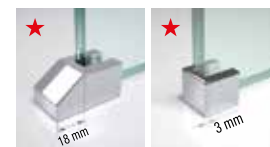

Bottom stabilizer