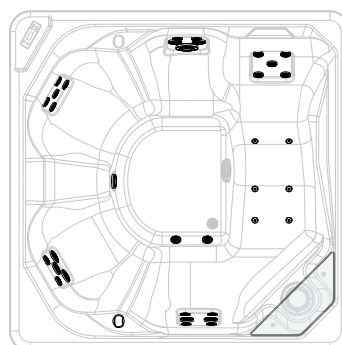

PLUS VERSION