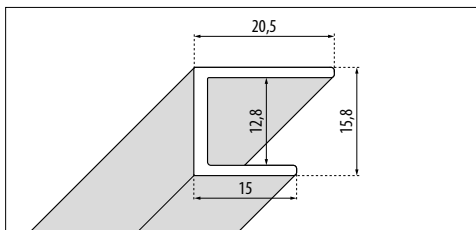

WALL
for N180 1B - magnet side