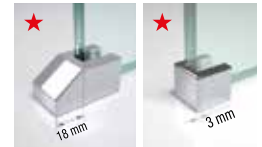

Bottom stabilizer