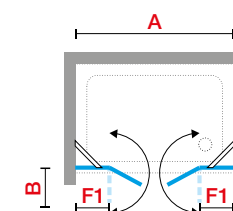

## PROFILE COLOURS

Matt white  
code U

Silver  
code B

Chrome  
code K

Matt black  
code H

Dimensions				Code	Glass			Profile			
Actual size	Fixed panel	Access	Door projection		1	2	4	U	B	K	H
<b>A</b>	<b>F1</b>	*	<b>B</b>		Clear	Aqua	Satin	Matt White	Silver	Chrome	Matt Black
97↔101	25	43	22	<b>Y22A97-</b>				14.820 SEK	16.290 SEK	17.940 SEK	17.940 SEK
117↔121	30	53	27	<b>Y22A117-</b>				14.820 SEK	16.290 SEK	17.940 SEK	17.940 SEK
137↔141	36	61	31	<b>Y22A137-</b>				15.480 SEK	17.010 SEK	18.705 SEK	18.705 SEK
147↔151	37	69	35	<b>Y22A147-</b>		+ 1.230 SEK	+ 1.230 SEK	15.480 SEK	17.010 SEK	18.705 SEK	18.705 SEK
157↔161	40	73	37	<b>Y22A157-</b>				16.350 SEK	18.000 SEK	19.785 SEK	19.785 SEK
167↔171	43	77	39	<b>Y22A167-</b>				16.350 SEK	18.000 SEK	19.785 SEK	19.785 SEK
177↔181	45	81	41	<b>Y22A177-</b>				17.040 SEK	18.750 SEK	20.640 SEK	20.640 SEK