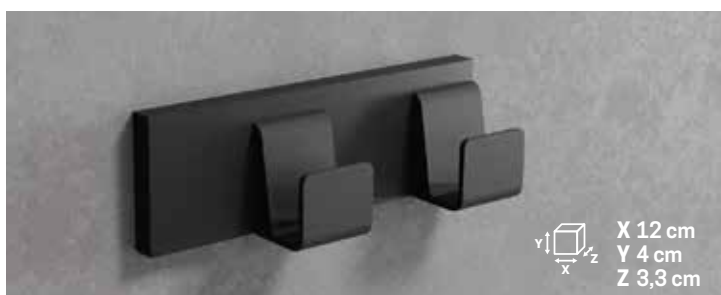

## WALL CLOTHES HOOK

Dimensions (cm)	Code	Select the finishing / price		
		U	B	H
		Matt White	Silver	Matt Black
6 x 4	<b>R90AKFPAQM-</b>	825 SEK	900 SEK	1.005 SEK

X 12 cm  
Y 4 cm  
Z 3,3 cm