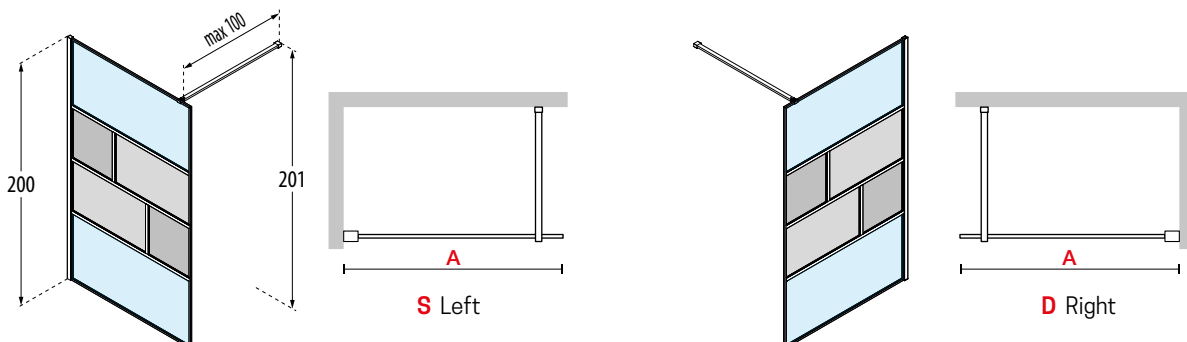

Dimensions	Code	Glass			Profile				
		92	93	94	U	K	H	O M L	P R Q N Z
Actual size		Linea 1	Linea 2	Flute	Matt white	Chrome	Matt black	Shiny gold Shiny red gold Shiny black chrome	Brushed gold Brushed red gold Brushed bronze Brushed black chrome Brushed inox
77↔78,5	HARTHC80-				16.530 SEK	19.710 SEK	19.710 SEK	22.995 SEK	22.005 SEK
87↔88,5	HARTHC90-				17.310 SEK	20.640 SEK	20.640 SEK	24.075 SEK	23.070 SEK
97↔98,5	HARTHC100-			-	18.090 SEK	21.555 SEK	21.555 SEK	25.155 SEK	24.150 SEK
117↔118,5	HARTHC120-				19.665 SEK	23.385 SEK	23.385 SEK	27.135 SEK	26.130 SEK
137↔138,5	HARTHC140-				21.255 SEK	25.230 SEK	25.230 SEK	29.130 SEK	28.125 SEK
77↔78,5	HARTHC80-				15.525 SEK	18.720 SEK	18.720 SEK	22.050 SEK	21.060 SEK
87↔88,5	HARTHC90-				16.140 SEK	19.455 SEK	19.455 SEK	22.965 SEK	21.960 SEK
97↔98,5	HARTHC100-	-	-		16.770 SEK	20.220 SEK	20.220 SEK	23.895 SEK	22.890 SEK
117↔118,5	HARTHC120-				18.000 SEK	21.705 SEK	21.705 SEK	25.560 SEK	24.555 SEK
137↔138,5	HARTHC140-				19.260 SEK	23.220 SEK	23.220 SEK	27.240 SEK	26.235 SEK

HORIZONTAL DECORATIVE LINES
 VERTICAL DECORATIVE LINES