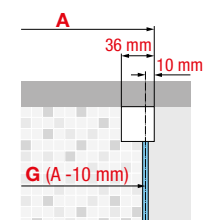

## PROFILE COLOURS

Matt white  
code U

Silver  
code B

Chrome  
code K

Matt black  
code H

Brushed inox  
code Z

Dimensions				Code	Glass		Profile				
Actual size	Glass centered	Fixed panels	Access		1	56	U	B	K	H	Z
<b>A</b>	<b>G</b>	<b>F1</b>	*		Clear	Rose 1 print	Matt White	Silver	Chrome	Matt Black	Brushed inox
137↔141	136↔140	33	56	<b>K22AH137-</b>			22.095 SEK	24.390 SEK	26.910 SEK	26.910 SEK	29.610 SEK
147↔151	146↔150	36,5	60	<b>K22AH147-</b>			22.815 SEK	25.110 SEK	27.615 SEK	27.615 SEK	30.390 SEK
157↔161	156↔160	38,5	66	<b>K22AH157-</b>			23.550 SEK	25.950 SEK	28.575 SEK	28.575 SEK	31.455 SEK
167↔171	166↔170	41,5	70	<b>K22AH167-</b>			24.180 SEK	26.685 SEK	29.415 SEK	29.415 SEK	32.355 SEK
177↔181	176↔180	43,5	76	<b>K22AH177-</b>			24.900 SEK	27.405 SEK	30.255 SEK	30.255 SEK	33.270 SEK
187↔191	186↔190	46,5	80	<b>K22AH187-</b>			25.740 SEK	28.350 SEK	31.275 SEK	31.275 SEK	34.410 SEK
197↔201	196↔200	48,5	86	<b>K22AH197-</b>			26.490 SEK	29.190 SEK	32.115 SEK	32.115 SEK	35.325 SEK