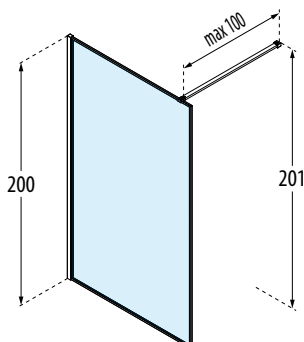

Dimensions	Code	Glass						Profile						
Actual size		1	44	54	92	93	94	U	K	H	O M L			P R Q N Z
<b>A</b>		Clear	Band Satin	Fumé	Linea 1	Linea 2	Flute	Matt white	Chrome	Matt black	Shiny gold Shiny red gold Shiny black chrome			Brushed gold Brushed red gold Brushed bronze Brushed black chrome Brushed inox
77↔78,5	<b>HARTH80-</b>	+ 600 SEK	+ 1.575 SEK					10.260 SEK	12.375 SEK	12.375 SEK	14.790 SEK	14.040 SEK		
87↔88,5	<b>HARTH90-</b>			+ 2.835 SEK	+ 2.835 SEK	+ 1.575 SEK	10.620 SEK	12.780 SEK	12.780 SEK	15.285 SEK	14.550 SEK			
97↔98,5	<b>HARTH100-</b>			10.950 SEK	13.200 SEK	13.200 SEK	15.810 SEK	15.045 SEK						
117↔118,5	<b>HARTH120-</b>			+ 4.095 SEK	+ 4.095 SEK	+ 2.055 SEK	11.700 SEK	14.115 SEK	14.115 SEK	16.800 SEK	16.035 SEK			
137↔138,5	<b>HARTH140-</b>			12.465 SEK	15.030 SEK	15.030 SEK	17.790 SEK	17.055 SEK						