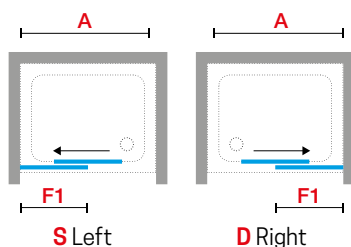

KUADRA 2.0 2PH

SHOWER DOOR, 1 SLIDING DOOR + 1 FIXED PANEL IN LINE

Dimensions				Code	Right	Left	Glass		Profile				
Actual size	Glass centered	Fixed panels	Access		D-	S-	1	56	U	B	K	H	Z
A	G	F1	*				Clear	Rose 1 print	Matt White	Silver	Chrome	Matt Black	Brushed inox
97↔101	96↔100	47	40	K22PH97	D-	S-			14.985 SEK	16.530 SEK	18.270 SEK	18.270 SEK	20.100 SEK
107↔111	106↔110	52	45	K22PH107	D-	S-			15.615 SEK	17.265 SEK	18.990 SEK	18.990 SEK	20.910 SEK
117↔121	116↔120	57	50	K22PH117	D-	S-			16.335 SEK	17.985 SEK	19.815 SEK	19.815 SEK	21.795 SEK
127↔131	126↔130	62	55	K22PH127	D-	S-			17.040 SEK	18.795 SEK	20.745 SEK	20.745 SEK	22.830 SEK
137↔141	136↔140	67	60	K22PH137	D-	S-			17.670 SEK	19.515 SEK	21.465 SEK	21.465 SEK	23.625 SEK
147↔151	146↔150	72	65	K22PH147	D-	S-			18.375 SEK	20.220 SEK	22.275 SEK	22.275 SEK	24.510 SEK
157↔161	156↔160	77	70	K22PH157	D-	S-			19.095 SEK	21.045 SEK	23.205 SEK	23.205 SEK	25.530 SEK
167↔171	166↔170	82	75	K22PH167	D-	S-			19.815 SEK	21.855 SEK	24.120 SEK	24.120 SEK	26.535 SEK
177↔181	176↔180	87	80	K22PH177	D-	S-			20.640 SEK	22.800 SEK	25.155 SEK	25.155 SEK	27.675 SEK
187↔191	186↔190	97	80	K22PH187	D-	S-			21.465 SEK	23.625 SEK	25.965 SEK	25.965 SEK	28.575 SEK
H 140†220				SPECIAL K22PHSP	-	-			25.815 SEK	28.380 SEK	31.485 SEK	31.485 SEK	34.635 SEK
L 97↔200													

A Installation on shower tray
G Installation on floor