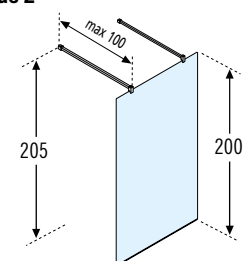

## PROFILE COLOURS

KUADRA H

EVO FIXING SYSTEM C-VERSION (OPTIONAL)

Dimensions	Code	Glass		Profile					Glass	Profile				
		1	51	U	B	K	H	Z		76	U	B	K	H
Actual size		Clear	Ravenna print	Matt White	Silver	Chrome	Matt Black	Inox	Spy	Matt White	Silver	Chrome	Matt Black	Inox
<b>C</b>														
94	<b>KUADFC96-</b>			10.470 SEK	11.370 SEK	12.360 SEK	12.360 SEK	13.590 SEK		13.860 SEK	15.150 SEK	16.530 SEK	16.530 SEK	18.195 SEK
114	<b>KUADFC116-</b>			10.860 SEK	11.775 SEK	12.765 SEK	12.765 SEK	14.055 SEK		15.435 SEK	16.935 SEK	18.540 SEK	18.540 SEK	20.400 SEK
134	<b>KUADFC136-</b>		+ 615 SEK	11.670 SEK	12.570 SEK	13.560 SEK	13.560 SEK	14.925 SEK						
154	<b>KUADFC156-</b>			12.255 SEK	13.260 SEK	14.355 SEK	14.355 SEK	15.810 SEK						
L 80↔180 H 80↑240 SPECIAL	<b>KUADFCSP</b>			18.240 SEK	19.935 SEK	21.720 SEK	21.720 SEK	23.895 SEK						