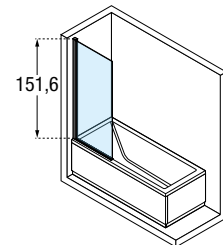

## PROFILE COLOURS

Matt white  
code U

Silver  
code B

Chrome  
code K

Matt black  
code H

Dimensions	Code	Glass			Profile			
		1	2	4	U	B	K	H
Actual size		Clear	Aqua	Satin	Matt White	Silver	Chrome	Matt Black
70 x 151,6	<b>Y21V70-</b>				5.730 SEK	6.270 SEK	6.825 SEK	6.825 SEK
75 x 151,6	<b>Y21V75-</b>				5.955 SEK	6.510 SEK	7.110 SEK	7.110 SEK
80 x 151,6	<b>Y21V80-</b>		+ 615 SEK	+ 615 SEK	6.045 SEK	6.600 SEK	7.215 SEK	7.215 SEK
85 x 151,6	<b>Y21V85-</b>				6.285 SEK	6.840 SEK	7.470 SEK	7.470 SEK
90 x 151,6	<b>Y21V90-</b>				6.480 SEK	7.095 SEK	7.710 SEK	7.710 SEK