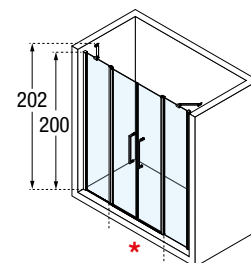

## PROFILE COLOURS

Matt white  
code U

Silver  
code B

Chrome  
code K

Matt black  
code H

Dimensions				Code	Glass			Profile			
Actual size	Fixed panel	Access	Door projection		1	2	4	U	B	K	H
<b>A</b>	<b>F1</b>	*	<b>B</b>		Clear	Aqua	Satin	Matt White	Silver	Chrome	Matt Black
97↔101	25	43	22	<b>Y22A97-</b>				14.820 SEK	16.290 SEK	17.940 SEK	17.940 SEK
117↔121	30	53	27	<b>Y22A117-</b>				14.820 SEK	16.290 SEK	17.940 SEK	17.940 SEK
137↔141	36	61	31	<b>Y22A137-</b>				15.480 SEK	17.010 SEK	18.705 SEK	18.705 SEK
147↔151	37	69	35	<b>Y22A147-</b>		+ 1.230 SEK	+ 1.230 SEK	15.480 SEK	17.010 SEK	18.705 SEK	18.705 SEK
157↔161	40	73	37	<b>Y22A157-</b>				16.350 SEK	18.000 SEK	19.785 SEK	19.785 SEK
167↔171	43	77	39	<b>Y22A167-</b>				16.350 SEK	18.000 SEK	19.785 SEK	19.785 SEK
177↔181	45	81	41	<b>Y22A177-</b>				17.040 SEK	18.750 SEK	20.640 SEK	20.640 SEK