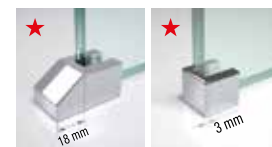

Bottom stabilizer