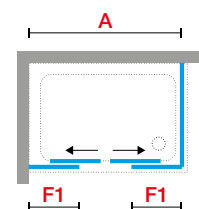

## PROFILE COLOURS

Matt white  
code U

Silver  
code B

Chrome  
code K

Matt black  
code H

Brushed inox  
code Z

Dimensions				Code	Glass		Profile				
Actual size	Glass centered	Fixed panels	Access		1	56	U	B	K	H	Z
<b>A</b>	<b>G</b>	<b>F1</b>	*		Clear	Rose 1 print	Matt White	Silver	Chrome	Matt Black	Brushed inox
137↔141	136↔140	33	56	<b>K22AH137-</b>			22.095 SEK	24.390 SEK	26.910 SEK	26.910 SEK	29.610 SEK
147↔151	146↔150	36,5	60	<b>K22AH147-</b>			22.815 SEK	25.110 SEK	27.615 SEK	27.615 SEK	30.390 SEK
157↔161	156↔160	38,5	66	<b>K22AH157-</b>			23.550 SEK	25.950 SEK	28.575 SEK	28.575 SEK	31.455 SEK
167↔171	166↔170	41,5	70	<b>K22AH167-</b>			24.180 SEK	26.685 SEK	29.415 SEK	29.415 SEK	32.355 SEK
177↔181	176↔180	43,5	76	<b>K22AH177-</b>			24.900 SEK	27.405 SEK	30.255 SEK	30.255 SEK	33.270 SEK
187↔191	186↔190	46,5	80	<b>K22AH187-</b>			25.740 SEK	28.350 SEK	31.275 SEK	31.275 SEK	34.410 SEK
197↔201	196↔200	48,5	86	<b>K22AH197-</b>			26.490 SEK	29.190 SEK	32.115 SEK	32.115 SEK	35.325 SEK