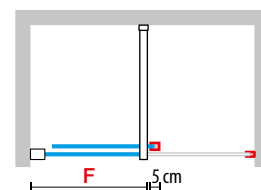

## SHOWER PANEL WITH 1 SLIDING DOOR

200 cm

8 mm

2 cm

Not reversible

Dimensions		Code	Right	Left	Glass	Profile			
Actual size						D-	S-	1	U
<b>A</b>	<b>F</b>				Clear	Matt White	Silver	Chrome	Matt Black
97↔99	51	<b>HSTYLE100</b>	D-	S-		17.460 SEK	19.200 SEK	21.135 SEK	21.135 SEK
117↔119	61	<b>HSTYLE120</b>	D-	S-		18.375 SEK	20.220 SEK	22.230 SEK	22.230 SEK
137↔139	71	<b>HSTYLE140</b>	D-	S-		19.305 SEK	21.240 SEK	23.370 SEK	23.370 SEK
157↔159	81	<b>HSTYLE160</b>	D-	S-		20.220 SEK	22.230 SEK	24.465 SEK	24.465 SEK
177↔179	91	<b>HSTYLE180</b>	D-	S-		21.135 SEK	23.250 SEK	25.590 SEK	25.590 SEK