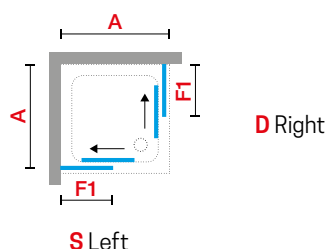

KUADRA 2.0 AH

SHOWER DOOR, 2 SLIDING DOORS + 2 FIXED PANELS

Dimensions				Code	Right	Left	Glass		Profile				
Actual size	Glass centered	Fixed panels	Access		D-	S-	1	56	U	B	K	H	Z
A	G	F1	*				Clear	Rose 1 print	Matt White	Silver	Chrome	Matt Black	Brushed inox
67↔69	66↔68	31,5	36	K2AH67L	D-	S-			9.015 SEK	9.960 SEK	11.010 SEK	11.010 SEK	12.120 SEK
69↔71	68↔70	33,5	37,5	K2AH69L	D-	S-			9.015 SEK	9.960 SEK	11.010 SEK	11.010 SEK	12.120 SEK
72↔74	71↔73	34,5	40	K2AH72L	D-	S-			9.210 SEK	10.170 SEK	11.220 SEK	11.220 SEK	12.345 SEK
74↔76	73↔75	36	41,5	K2AH74L	D-	S-			9.210 SEK	10.170 SEK	11.220 SEK	11.220 SEK	12.345 SEK
77↔79	76↔78	36,5	44	K2AH77L	D-	S-			9.630 SEK	10.695 SEK	11.835 SEK	11.835 SEK	13.020 SEK
79↔81	78↔80	38,5	45,5	K2AH79L	D-	S-			9.630 SEK	10.695 SEK	11.835 SEK	11.835 SEK	13.020 SEK
87↔89	86↔88	41,5	50	K2AH87L	D-	S-			9.960 SEK	11.010 SEK	12.150 SEK	12.150 SEK	13.365 SEK
89↔91	88↔90	43,5	51,5	K2AH89L	D-	S-			9.960 SEK	11.010 SEK	12.150 SEK	12.150 SEK	13.365 SEK
97↔99	96↔98	46,5	57	K2AH97L	D-	S-		+ 615 SEK	10.470 SEK	11.520 SEK	12.675 SEK	12.675 SEK	13.950 SEK
99↔101	98↔100	48,5	58,5	K2AH99L	D-	S-			10.470 SEK	11.520 SEK	12.675 SEK	12.675 SEK	13.950 SEK
107↔109	106↔108	51,5	64	K2AH107L	D-	S-			11.010 SEK	12.150 SEK	13.410 SEK	13.410 SEK	14.745 SEK
109↔111	108↔110	53,5	65,5	K2AH109L	D-	S-			11.415 SEK	12.570 SEK	13.830 SEK	13.830 SEK	15.210 SEK
117↔119	116↔118	56,6	71	K2AH117L	D-	S-			11.835 SEK	13.095 SEK	14.445 SEK	14.445 SEK	15.900 SEK
119↔121	118↔120	58,5	72,5	K2AH119L	D-	S-			11.835 SEK	13.095 SEK	14.445 SEK	14.445 SEK	15.900 SEK

TO COMPLETE A CORNER ENTRY, ORDER 2 SIDES (1 RIGHT + 1 LEFT)

A
Installation on shower tray

G
Installation on floor

058

Construction of the Code:

Code + Left / Right + Glass + Profile = Final product Code