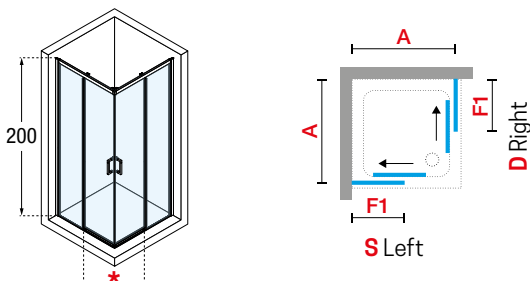

ZEPHYROS 2.0 AH

CORNER ENTRY SHOWER ENCLOSURE, 2 SLIDING DOORS + 2 FIXED PANELS

Dimensions			Code	Right	Left	Glass				Profile			
Actual size	Fixed panel	Access				1	4	11	91	U	B	K	H
A	F1	*		D-	S-	Clear	Satin	Niva	Strip print.	Matt White	Silver	Chrome	Matt Black
67↔70	30	34	ZEP2AH67L	D-	S-					7.155 SEK	7.935 SEK	8.745 SEK	8.745 SEK
72↔75	33	37	ZEP2AH72L	D-	S-					7.155 SEK	7.935 SEK	8.745 SEK	8.745 SEK
74↔77	34	39	ZEP2AH74L	D-	S-					7.155 SEK	7.935 SEK	8.745 SEK	8.745 SEK
77↔80	35	41	ZEP2AH77L	D-	S-					7.500 SEK	8.310 SEK	9.090 SEK	9.090 SEK
82↔85	38	44	ZEP2AH82L	D-	S-					7.500 SEK	8.310 SEK	9.090 SEK	9.090 SEK
87↔90	40	48	ZEP2AH87L	D-	S-					7.500 SEK	8.310 SEK	9.090 SEK	9.090 SEK
92↔95	43	51	ZEP2AH92L	D-	S-					7.860 SEK	8.655 SEK	9.435 SEK	9.435 SEK
97↔100	45	55	ZEP2AH97L	D-	S-					7.860 SEK	8.655 SEK	9.435 SEK	9.435 SEK
102↔105	48	59	ZEP2AH102L	D-	S-					8.220 SEK	9.015 SEK	9.825 SEK	9.825 SEK
107↔110	50	62	ZEP2AH107L	D-	S-					8.220 SEK	9.015 SEK	9.825 SEK	9.825 SEK
112↔115	53	66	ZEP2AH112L	D-	S-					8.550 SEK	9.345 SEK	10.155 SEK	10.155 SEK
117↔120	55	69	ZEP2AH117L	D-	S-					8.550 SEK	9.345 SEK	10.155 SEK	10.155 SEK

TO COMPLETE A CORNER ENTRY, ORDER 2 SIDES (1 RIGHT + 1 LEFT)

066

Construction of the Code:

Code + **Glass** + **Profile** = Final product Code