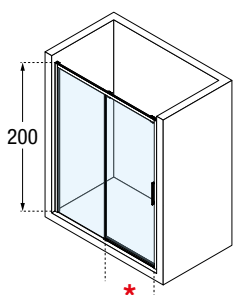

# KUADRA 2.0 2PH

SHOWER DOOR, 1 SLIDING DOOR + 1 FIXED PANEL IN LINE

Dimensions				Code	Right	Left	Glass		Profile				
Actual size	Glass centered	Fixed panels	Access		D-	S-	1	56	U	B	K	H	Z
<b>A</b>	<b>G</b>	<b>F1</b>	*				Clear	Rose 1 print	Matt White	Silver	Chrome	Matt Black	Brushed inox
97↔101	96↔100	47	40	<b>K22PH97</b>	D-	S-			14.985 SEK	16.530 SEK	18.270 SEK	18.270 SEK	20.100 SEK
107↔111	106↔110	52	45	<b>K22PH107</b>	D-	S-			15.615 SEK	17.265 SEK	18.990 SEK	18.990 SEK	20.910 SEK
117↔121	116↔120	57	50	<b>K22PH117</b>	D-	S-			16.335 SEK	17.985 SEK	19.815 SEK	19.815 SEK	21.795 SEK
127↔131	126↔130	62	55	<b>K22PH127</b>	D-	S-			17.040 SEK	18.795 SEK	20.745 SEK	20.745 SEK	22.830 SEK
137↔141	136↔140	67	60	<b>K22PH137</b>	D-	S-			17.670 SEK	19.515 SEK	21.465 SEK	21.465 SEK	23.625 SEK
147↔151	146↔150	72	65	<b>K22PH147</b>	D-	S-			18.375 SEK	20.220 SEK	22.275 SEK	22.275 SEK	24.510 SEK
157↔161	156↔160	77	70	<b>K22PH157</b>	D-	S-			19.095 SEK	21.045 SEK	23.205 SEK	23.205 SEK	25.530 SEK
167↔171	166↔170	82	75	<b>K22PH167</b>	D-	S-			19.815 SEK	21.855 SEK	24.120 SEK	24.120 SEK	26.535 SEK
177↔181	176↔180	87	80	<b>K22PH177</b>	D-	S-			20.640 SEK	22.800 SEK	25.155 SEK	25.155 SEK	27.675 SEK
187↔191	186↔190	97	80	<b>K22PH187</b>	D-	S-			21.465 SEK	23.625 SEK	25.965 SEK	25.965 SEK	28.575 SEK
H 140†220				SPECIAL <b>K22PHSP</b>	-	-			25.815 SEK	28.380 SEK	31.485 SEK	31.485 SEK	34.635 SEK
L 97↔200													