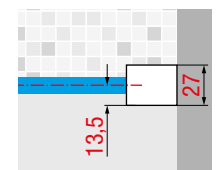

Brushed inox  
code **Z**

Dimensions				Code	Installation		Glass	Profile												
Actual size	Front panel	Access	Shower tray size		Right	Left		U	B	K	H	O		P						
A	F	*		D-	S-	1					M	L	R	Q						
							Clear	Matt white	Silver	Chrome	Matt black	Shiny gold	Shiny red gold	Shiny black chrome	Brushed gold	Brushed red gold	Brushed bronze	Brushed black chrome	Brushed inox	
117↔120	57	63	120	<b>KUADHN120</b>	D-	S-									10.275 SEK	11.370 SEK	12.660 SEK	12.660 SEK	16.275 SEK	15.015 SEK
137↔140	77	63	140	<b>KUADHN140</b>	D-	S-									10.965 SEK	12.165 SEK	13.560 SEK	13.560 SEK	17.415 SEK	16.065 SEK
147↔150	87	63	150	<b>KUADHN150</b>	D-	S-									11.160 SEK	12.360 SEK	13.755 SEK	13.755 SEK	17.685 SEK	16.320 SEK
157↔160	97	63	160	<b>KUADHN160</b>	D-	S-									11.370 SEK	12.570 SEK	13.965 SEK	13.965 SEK	17.925 SEK	16.545 SEK
167↔170	107	63	170	<b>KUADHN170</b>	D-	S-									12.060 SEK	13.350 SEK	14.850 SEK	14.850 SEK	19.095 SEK	17.625 SEK
177↔180	117	63	180	<b>KUADHN180</b>	D-	S-									12.255 SEK	13.560 SEK	15.150 SEK	15.150 SEK	19.455 SEK	17.955 SEK