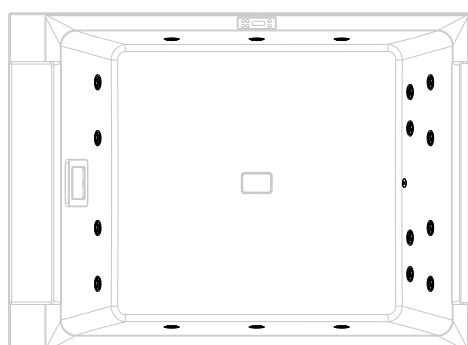

FEATURES	STANDARD	PLUS	PLUS+NATURAL AIR
Whirlpool jets	18	18	18
Whirlpool mini jets	-	16	16
Natural Air	-	-	2
Aquaclean purification system (UV+ozone)	OPTIONAL	OPTIONAL	OPTIONAL
UV purification system	OPTIONAL	OPTIONAL	OPTIONAL
4 White LED light	●	●	●
4 Chromolight	OPTIONAL	OPTIONAL	OPTIONAL
Headrest	OPTIONAL	OPTIONAL	OPTIONAL
Integrated audio system + Bluetooth	OPTIONAL	OPTIONAL	OPTIONAL
Wi-Fi module	OPTIONAL	OPTIONAL	OPTIONAL
Double speed pump	●	●	●
Water filter skimmer	●	●	●
Heater 2 kW	●	●	●
Heat exchanger	OPTIONAL	OPTIONAL	OPTIONAL
Automatic filling	OPTIONAL	OPTIONAL	OPTIONAL

WI-FI MODULE	
Code	Price
DOMOWF	6.750 SEK

BATHTUB BOTTOM INSULATION KIT	
Code	Price
DOTHCOFV	3.375 SEK

PANEL INSULATION KIT	
Code	Price
KBT2F2LDOM	4.875 SEK

THERMAL COVER			
Thermal insulation	Code	Price	
		C1	C2
		Plenty Grey	Brown
Summer coverage	DOTHCO-	18.000 SEK	18.000 SEK
Winter coverage	DOTHCOT-	22.500 SEK	22.500 SEK

STANDARD VERSION