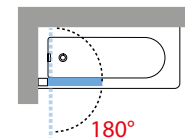

## PROFILE COLOURS

Matt white  
code U

Silver  
code B

Chrome  
code K

Matt black  
code H

Dimensions	Code	Glass			Profile			
		1	2	4	U	B	K	H
Actual size		Clear	Aqua	Satin	Matt White	Silver	Chrome	Matt Black
70 x 151,6	<b>Y21V70-</b>				5.730 SEK	6.270 SEK	6.825 SEK	6.825 SEK
75 x 151,6	<b>Y21V75-</b>				5.955 SEK	6.510 SEK	7.110 SEK	7.110 SEK
80 x 151,6	<b>Y21V80-</b>		+ 615 SEK	+ 615 SEK	6.045 SEK	6.600 SEK	7.215 SEK	7.215 SEK
85 x 151,6	<b>Y21V85-</b>				6.285 SEK	6.840 SEK	7.470 SEK	7.470 SEK
90 x 151,6	<b>Y21V90-</b>				6.480 SEK	7.095 SEK	7.710 SEK	7.710 SEK