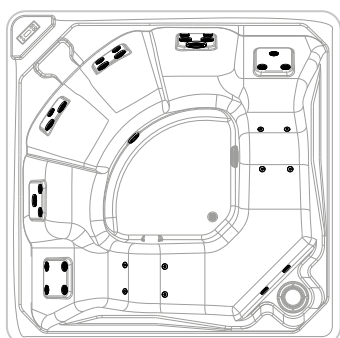

FEATURES	STANDARD	PLUS
whirlpool mini jets	8	12
whirlpool jets	24	34
Air settings	-	2
Chromolight	1	2
Headrest	-	•
Integrated audio system + Bluetooth	OPTIONAL	OPTIONAL
Wi-Fi module	OPTIONAL	OPTIONAL
UV purification system	•	•
Double speed pump	•	•
Single-speed pump	-	•
Heater 3 kW	•	•
Heat exchanger	OPTIONAL	OPTIONAL
Automatic filling	OPTIONAL	OPTIONAL
Skimmer cover	-	OPTIONAL

WI-FI MODULE	
Code	Price
DOMOWF	6.750 SEK

BATHTUB BOTTOM INSULATION KIT	
Code	Price
VXXTHCOFV	6.750 SEK

PANEL INSULATION KIT		
Thermal insulation	Code	Price
Optional Extreme Thermal Kit	KBT2F2LVIXL	6.375 SEK

THERMAL COVER		
Thermal insulation	Code	Price
Summer coverage	VXXTHCO-C2	21.000 SEK
Winter coverage	VXXTHCOT-C2	27.750 SEK

STANDARD VERSION