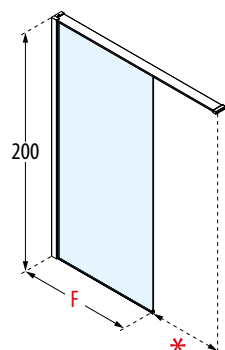

Brushed inox  
code **Z**

Dimensions				Code	Installation		Glass	Profile												
Actual size	Front panel	Access	Shower tray size		Right	Left		U	B	K	H	O		P						
A	F	*		D-	S-	1					M	L	R	Q						
							Clear	Matt white	Silver	Chrome	Matt black	Shiny gold	Shiny red gold	Shiny black chrome	Brushed gold	Brushed red gold	Brushed bronze	Brushed black chrome	Brushed inox	
117↔120	57	63	120	<b>KUADHN120</b>	D-	S-									10.275 SEK	11.370 SEK	12.660 SEK	12.660 SEK	16.275 SEK	15.015 SEK
137↔140	77	63	140	<b>KUADHN140</b>	D-	S-									10.965 SEK	12.165 SEK	13.560 SEK	13.560 SEK	17.415 SEK	16.065 SEK
147↔150	87	63	150	<b>KUADHN150</b>	D-	S-									11.160 SEK	12.360 SEK	13.755 SEK	13.755 SEK	17.685 SEK	16.320 SEK
157↔160	97	63	160	<b>KUADHN160</b>	D-	S-									11.370 SEK	12.570 SEK	13.965 SEK	13.965 SEK	17.925 SEK	16.545 SEK
167↔170	107	63	170	<b>KUADHN170</b>	D-	S-									12.060 SEK	13.350 SEK	14.850 SEK	14.850 SEK	19.095 SEK	17.625 SEK
177↔180	117	63	180	<b>KUADHN180</b>	D-	S-									12.255 SEK	13.560 SEK	15.150 SEK	15.150 SEK	19.455 SEK	17.955 SEK