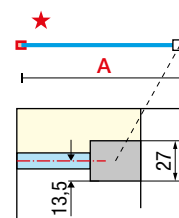

## SHOWER PANEL

200 cm

8 mm

3 cm

Reversible

Dimensions	Code	Glass					Profile
		81	82	84	85	86	
<b>Actual size</b>		Squares	Stripes	Wires print	Plaid print	Frame print	<b>H</b>
<b>A</b>							Matt Black
27↔30	<b>KUADH30-</b>	-	-				6.585 SEK
37↔40	<b>KUADH40-</b>	-	-				7.980 SEK
47↔50	<b>KUADH50-</b>	-	-				9.180 SEK
57↔60	<b>KUADH60-</b>	-	-				10.170 SEK
67↔70	<b>KUADH70-</b>	-	-				10.170 SEK
72↔75	<b>KUADH75-</b>	-	-				10.170 SEK
77↔80	<b>KUADH80-</b>						11.265 SEK
87↔90	<b>KUADH90-</b>	+ 2.010 SEK	+ 2.010 SEK	+ 2.010 SEK	+ 2.010 SEK	+ 2.010 SEK	11.265 SEK
97↔100	<b>KUADH100-</b>						11.265 SEK
107↔110	<b>KUADH110-</b>	-	-				12.360 SEK
117↔120	<b>KUADH120-</b>	+ 2.010 SEK	+ 2.010 SEK				12.360 SEK
127↔130	<b>KUADH130-</b>	-	-				13.455 SEK
137↔140	<b>KUADH140-</b>	+ 2.010 SEK	+ 2.010 SEK				13.455 SEK
147↔150	<b>KUADH150-</b>	-	-				14.550 SEK
157↔160	<b>KUADH160-</b>	+ 2.010 SEK	+ 2.010 SEK				14.550 SEK