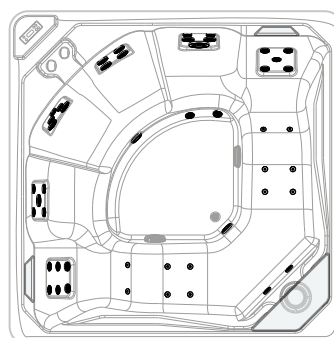

PLUS VERSION