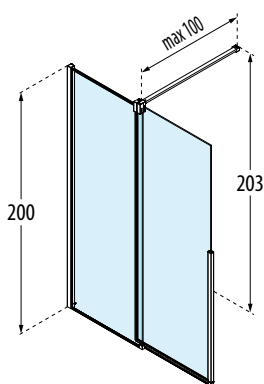

## SHOWER PANEL WITH 1 SLIDING DOOR

200 cm

8 mm

2 cm

Not reversible

Dimensions		Code	Right	Left	Glass	Profile			
Actual size						D-	S-	1	U
<b>A</b>	<b>F</b>				Clear	Matt White	Silver	Chrome	Matt Black
97↔99	51	<b>HSTYLE100</b>	D-	S-		17.460 SEK	19.200 SEK	21.135 SEK	21.135 SEK
117↔119	61	<b>HSTYLE120</b>	D-	S-		18.375 SEK	20.220 SEK	22.230 SEK	22.230 SEK
137↔139	71	<b>HSTYLE140</b>	D-	S-		19.305 SEK	21.240 SEK	23.370 SEK	23.370 SEK
157↔159	81	<b>HSTYLE160</b>	D-	S-		20.220 SEK	22.230 SEK	24.465 SEK	24.465 SEK
177↔179	91	<b>HSTYLE180</b>	D-	S-		21.135 SEK	23.250 SEK	25.590 SEK	25.590 SEK