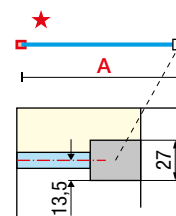

## SHOWER PANEL

200 cm

8 mm

3 cm

Reversible

Dimensions	Code	Glass		Profile				
		54	87	U	B	K	H	Z
<b>Actual size</b>		Smoked grey	Black Band	Matt White	Silver	Chrome	Matt Black	Inox
<b>A</b>								
67↔70	<b>KUADH70-</b>			10.470 SEK	11.295 SEK	12.225 SEK	12.225 SEK	13.455 SEK
77↔80	<b>KUADH80-</b>			11.670 SEK	12.600 SEK	13.620 SEK	13.620 SEK	14.985 SEK
87↔90	<b>KUADH90-</b>			11.670 SEK	12.600 SEK	13.620 SEK	13.620 SEK	14.985 SEK
97↔100	<b>KUADH100-</b>			11.670 SEK	12.600 SEK	13.620 SEK	13.620 SEK	14.985 SEK
117↔120	<b>KUADH120-</b>			12.660 SEK	13.680 SEK	14.775 SEK	14.775 SEK	16.260 SEK
137↔140	<b>KUADH140-</b>			13.965 SEK	15.075 SEK	16.290 SEK	16.290 SEK	17.925 SEK
L 20↔180 H 80↔240 SPECIAL	<b>KUADHSP</b>			19.230 SEK	21.030 SEK	22.920 SEK	22.920 SEK	25.215 SEK