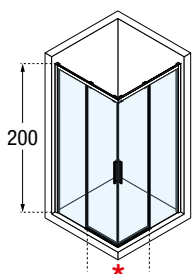

KUADRA 2.0 AH

SHOWER DOOR, 2 SLIDING DOORS + 2 FIXED PANELS

Dimensions				Code	Right	Left	Glass		Profile				
Actual size	Glass centered	Fixed panels	Access		D-	S-	1	56	U	B	K	H	Z
A	G	F1	*				Clear	Rose 1 print	Matt White	Silver	Chrome	Matt Black	Brushed inox
67↔69	66↔68	31,5	36	K2AH67L	D-	S-			9.015 SEK	9.960 SEK	11.010 SEK	11.010 SEK	12.120 SEK
69↔71	68↔70	33,5	37,5	K2AH69L	D-	S-			9.015 SEK	9.960 SEK	11.010 SEK	11.010 SEK	12.120 SEK
72↔74	71↔73	34,5	40	K2AH72L	D-	S-			9.210 SEK	10.170 SEK	11.220 SEK	11.220 SEK	12.345 SEK
74↔76	73↔75	36	41,5	K2AH74L	D-	S-			9.210 SEK	10.170 SEK	11.220 SEK	11.220 SEK	12.345 SEK
77↔79	76↔78	36,5	44	K2AH77L	D-	S-			9.630 SEK	10.695 SEK	11.835 SEK	11.835 SEK	13.020 SEK
79↔81	78↔80	38,5	45,5	K2AH79L	D-	S-			9.630 SEK	10.695 SEK	11.835 SEK	11.835 SEK	13.020 SEK
87↔89	86↔88	41,5	50	K2AH87L	D-	S-			9.960 SEK	11.010 SEK	12.150 SEK	12.150 SEK	13.365 SEK
89↔91	88↔90	43,5	51,5	K2AH89L	D-	S-			9.960 SEK	11.010 SEK	12.150 SEK	12.150 SEK	13.365 SEK
97↔99	96↔98	46,5	57	K2AH97L	D-	S-		+ 615 SEK	10.470 SEK	11.520 SEK	12.675 SEK	12.675 SEK	13.950 SEK
99↔101	98↔100	48,5	58,5	K2AH99L	D-	S-			10.470 SEK	11.520 SEK	12.675 SEK	12.675 SEK	13.950 SEK
107↔109	106↔108	51,5	64	K2AH107L	D-	S-			11.010 SEK	12.150 SEK	13.410 SEK	13.410 SEK	14.745 SEK
109↔111	108↔110	53,5	65,5	K2AH109L	D-	S-			11.415 SEK	12.570 SEK	13.830 SEK	13.830 SEK	15.210 SEK
117↔119	116↔118	56,6	71	K2AH117L	D-	S-			11.835 SEK	13.095 SEK	14.445 SEK	14.445 SEK	15.900 SEK
119↔121	118↔120	58,5	72,5	K2AH119L	D-	S-			11.835 SEK	13.095 SEK	14.445 SEK	14.445 SEK	15.900 SEK

TO COMPLETE A CORNER ENTRY, ORDER 2 SIDES (1 RIGHT + 1 LEFT)

A
Installation on shower tray

G
Installation on floor

058

Construction of the Code:

Code + Left / Right + Glass + Profile = Final product Code