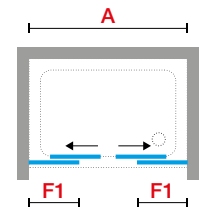

## PROFILE COLOURS

Matt white  
code U

Silver  
code B

Chrome  
code K

Matt black  
code H

Brushed inox  
code Z

Dimensions				Code	Glass		Profile				
Actual size	Glass centered	Fixed panels	Access		1	56	U	B	K	H	Z
<b>A</b>	<b>G</b>	<b>F1</b>	*		Clear	Rose 1 print	Matt White	Silver	Chrome	Matt Black	Brushed inox
137↔141	136↔140	33	56	<b>K22AH137-</b>			22.095 SEK	24.390 SEK	26.910 SEK	26.910 SEK	29.610 SEK
147↔151	146↔150	36,5	60	<b>K22AH147-</b>			22.815 SEK	25.110 SEK	27.615 SEK	27.615 SEK	30.390 SEK
157↔161	156↔160	38,5	66	<b>K22AH157-</b>			23.550 SEK	25.950 SEK	28.575 SEK	28.575 SEK	31.455 SEK
167↔171	166↔170	41,5	70	<b>K22AH167-</b>			24.180 SEK	26.685 SEK	29.415 SEK	29.415 SEK	32.355 SEK
177↔181	176↔180	43,5	76	<b>K22AH177-</b>			24.900 SEK	27.405 SEK	30.255 SEK	30.255 SEK	33.270 SEK
187↔191	186↔190	46,5	80	<b>K22AH187-</b>			25.740 SEK	28.350 SEK	31.275 SEK	31.275 SEK	34.410 SEK
197↔201	196↔200	48,5	86	<b>K22AH197-</b>			26.490 SEK	29.190 SEK	32.115 SEK	32.115 SEK	35.325 SEK