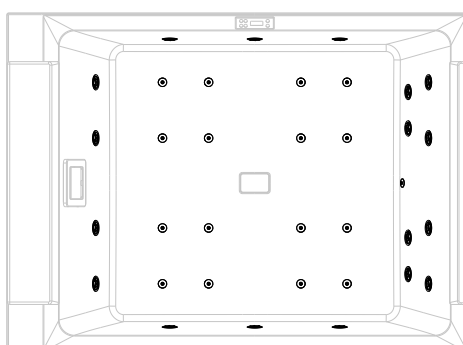

PLUS VERSION