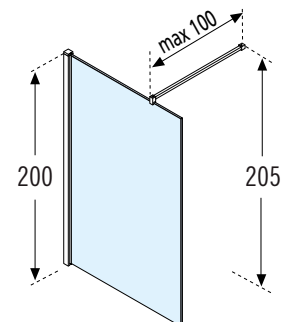

## SHOWER PANEL

200 cm

8 mm

3 cm

Reversible

Dimensions	Code	Glass					Profile
		81	82	84	85	86	
<b>Actual size</b>		Squares	Stripes	Wires print	Plaid print	Frame print	<b>H</b>
<b>A</b>							Matt Black
27↔30	<b>KUADH30-</b>	-	-				6.585 SEK
37↔40	<b>KUADH40-</b>	-	-				7.980 SEK
47↔50	<b>KUADH50-</b>	-	-				9.180 SEK
57↔60	<b>KUADH60-</b>	-	-				10.170 SEK
67↔70	<b>KUADH70-</b>	-	-				10.170 SEK
72↔75	<b>KUADH75-</b>	-	-				10.170 SEK
77↔80	<b>KUADH80-</b>						11.265 SEK
87↔90	<b>KUADH90-</b>	+ 2.010 SEK	+ 2.010 SEK	+ 2.010 SEK	+ 2.010 SEK	+ 2.010 SEK	11.265 SEK
97↔100	<b>KUADH100-</b>						11.265 SEK
107↔110	<b>KUADH110-</b>	-	-				12.360 SEK
117↔120	<b>KUADH120-</b>	+ 2.010 SEK	+ 2.010 SEK				12.360 SEK
127↔130	<b>KUADH130-</b>	-	-				13.455 SEK
137↔140	<b>KUADH140-</b>	+ 2.010 SEK	+ 2.010 SEK				13.455 SEK
147↔150	<b>KUADH150-</b>	-	-				14.550 SEK
157↔160	<b>KUADH160-</b>	+ 2.010 SEK	+ 2.010 SEK				14.550 SEK