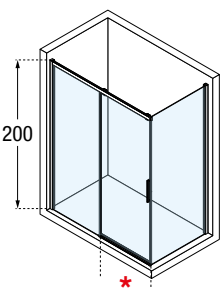

KUADRA 2.0 PH+FH

CORNER SOLUTION, 1 SLIDING DOOR + 1 FIXED PANEL IN LINE AND 1 SIDE PANEL

Dimensions				Code	Right	Left	Glass		Profile				
Actual size	Glass centered	Fixed panels	Access		D-	S-	1	56	U	B	K	H	Z
A	G	F1	*				Clear	Rose 1 print	Matt White	Silver	Chrome	Matt Black	Brushed inox
DOOR													
107↔109	106↔108	52	45	K2PH107	D-	S-			13.350 SEK	14.700 SEK	16.230 SEK	16.230 SEK	17.865 SEK
109↔111	108↔110	54	45	K2PH109	D-	S-			13.650 SEK	15.105 SEK	16.635 SEK	16.635 SEK	18.315 SEK
117↔119	116↔118	57	50	K2PH117	D-	S-			13.875 SEK	15.300 SEK	16.845 SEK	16.845 SEK	18.540 SEK
119↔121	118↔120	59	50	K2PH119	D-	S-			14.175 SEK	15.615 SEK	17.265 SEK	17.265 SEK	19.005 SEK
127↔129	126↔128	62	55	K2PH127	D-	S-			14.505 SEK	16.035 SEK	17.670 SEK	17.670 SEK	19.440 SEK
129↔131	128↔130	64	55	K2PH129	D-	S-			14.790 SEK	16.335 SEK	17.985 SEK	17.985 SEK	19.785 SEK
137↔139	136↔138	67	60	K2PH137	D-	S-			15.105 SEK	16.635 SEK	18.375 SEK	18.375 SEK	20.220 SEK
139↔141	138↔140	69	60	K2PH139	D-	S-			15.405 SEK	16.935 SEK	18.690 SEK	18.690 SEK	20.580 SEK
147↔149	146↔148	72	65	K2PH147	D-	S-		+ 615 SEK	15.615 SEK	17.265 SEK	18.990 SEK	18.990 SEK	20.910 SEK
149↔151	148↔150	74	65	K2PH149	D-	S-			16.035 SEK	17.670 SEK	19.515 SEK	19.515 SEK	21.480 SEK
157↔159	156↔158	77	70	K2PH157	D-	S-			16.335 SEK	17.985 SEK	19.815 SEK	19.815 SEK	21.795 SEK
159↔161	158↔160	79	70	K2PH159	D-	S-			16.530 SEK	18.270 SEK	20.115 SEK	20.115 SEK	22.140 SEK
167↔169	166↔168	82	75	K2PH167	D-	S-			16.845 SEK	18.585 SEK	20.520 SEK	20.520 SEK	22.575 SEK
169↔171	168↔170	84	75	K2PH169	D-	S-			17.265 SEK	18.990 SEK	20.940 SEK	20.940 SEK	23.040 SEK
177↔179	176↔178	87	80	K2PH177	D-	S-			17.565 SEK	19.410 SEK	21.360 SEK	21.360 SEK	23.490 SEK
179↔181	178↔180	89	80	K2PH179	D-	S-			17.985 SEK	19.815 SEK	21.855 SEK	21.855 SEK	24.060 SEK
H 140↔220													
L 107↔200		SPECIAL		K2PHSP					21.720 SEK	23.910 SEK	26.400 SEK	26.400 SEK	29.055 SEK