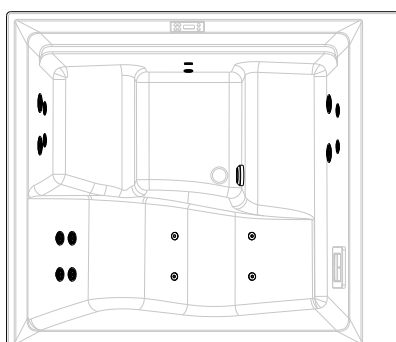

FEATURES	STANDARD	PLUS
Whirlpool mini jets	4	6
Whirlpool jets	12	18
2 White LED light	●	●
2 Chromolight	OPTIONAL	OPTIONAL
Headrest	-	●
Integrated audio system + Bluetooth	OPTIONAL	OPTIONAL
Wi-Fi module	OPTIONAL	OPTIONAL
Aquaclean purification system (UV+ozone)	OPTIONAL	OPTIONAL
UV purification system	OPTIONAL	OPTIONAL
Double speed pump	●	●
Heater 2 kW	●	●
Heat exchanger	OPTIONAL	OPTIONAL
Automatic filling	OPTIONAL	OPTIONAL

WI-FI MODULE	
Code	Price
DOMOWF	6.750 SEK

BATHTUB BOTTOM INSULATION KIT	
Code	Price
DLTHCOFV	3.750 SEK

PANEL INSULATION KIT	
Code	Price
KBT2F2LDOL	5.250 SEK

THERMAL COVER			
Thermal insulation	Code	Price	
		C1	C2
		Plenty Grey	Brown
Summer coverage	DLTHCO-	19.500 SEK	19.500 SEK
Winter coverage	DLTHCOT-	24.000 SEK	24.000 SEK

STANDARD VERSION