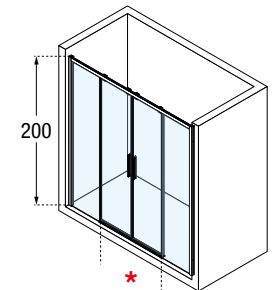

## PROFILE COLOURS

Matt white  
code U

Silver  
code B

Chrome  
code K

Matt black  
code H

Brushed inox  
code Z

Dimensions				Code	Glass		Profile				
Actual size	Glass centered	Fixed panels	Access		1	56	U	B	K	H	Z
<b>A</b>	<b>G</b>	<b>F1</b>	*		Clear	Rose 1 print	Matt White	Silver	Chrome	Matt Black	Brushed inox
137↔141	136↔140	33	56	<b>K22AH137-</b>			22.095 SEK	24.390 SEK	26.910 SEK	26.910 SEK	29.610 SEK
147↔151	146↔150	36,5	60	<b>K22AH147-</b>			22.815 SEK	25.110 SEK	27.615 SEK	27.615 SEK	30.390 SEK
157↔161	156↔160	38,5	66	<b>K22AH157-</b>			23.550 SEK	25.950 SEK	28.575 SEK	28.575 SEK	31.455 SEK
167↔171	166↔170	41,5	70	<b>K22AH167-</b>			24.180 SEK	26.685 SEK	29.415 SEK	29.415 SEK	32.355 SEK
177↔181	176↔180	43,5	76	<b>K22AH177-</b>			24.900 SEK	27.405 SEK	30.255 SEK	30.255 SEK	33.270 SEK
187↔191	186↔190	46,5	80	<b>K22AH187-</b>			25.740 SEK	28.350 SEK	31.275 SEK	31.275 SEK	34.410 SEK
197↔201	196↔200	48,5	86	<b>K22AH197-</b>			26.490 SEK	29.190 SEK	32.115 SEK	32.115 SEK	35.325 SEK