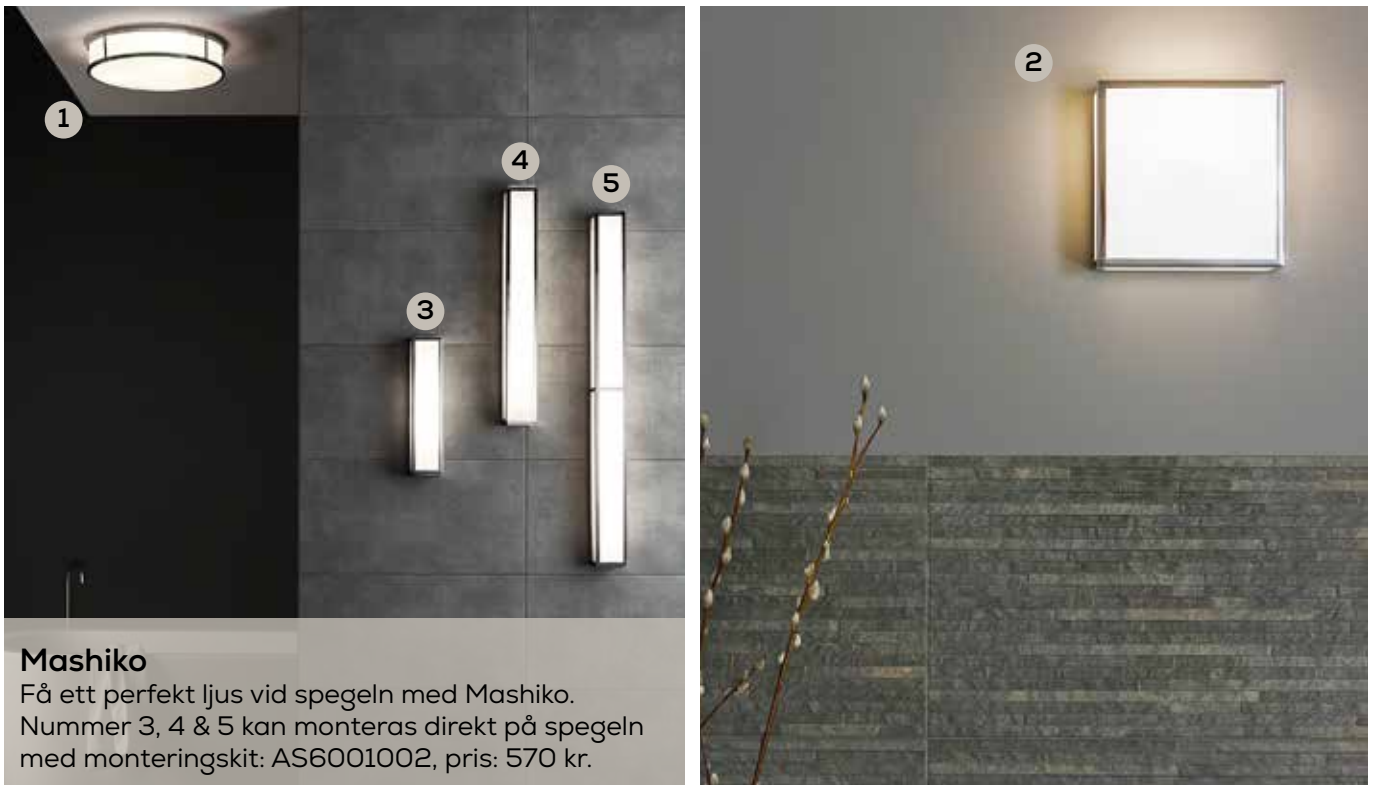

Mashiko

Få ett perfekt ljus vid spegeln med Mashiko. Nummer 3, 4 & 5 kan monteras direkt på spegeln med monteringskit: AS6001002, pris: 570 kr.