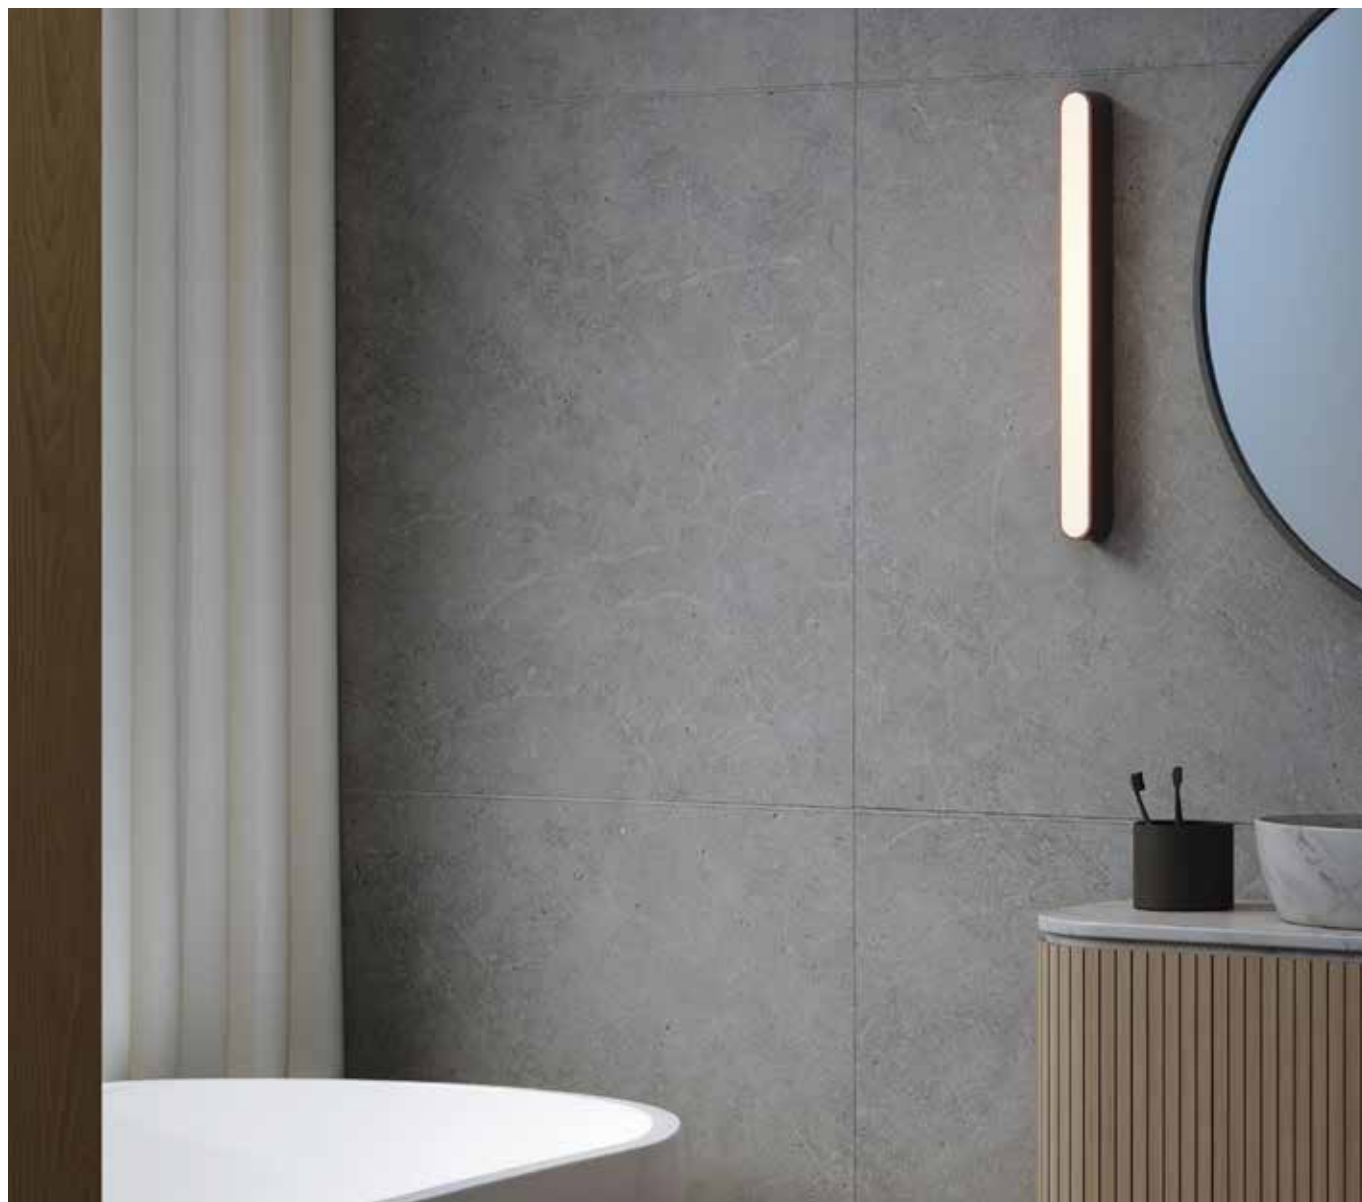

Atticus

Med en stram design ger Atticus ett modernt utseende till moderna badrum. Kan installeras vertikalt eller horisontellt, ovanför eller på vardera sidan av badrumsspeglarn.

Atticus 600

IP44. Integrerad ljuskälla. 3000K. Dimbar.