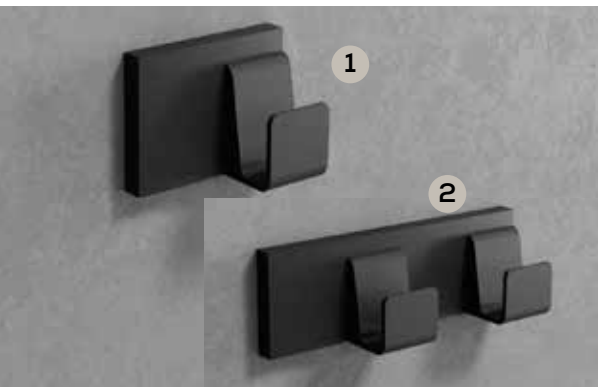

Enkelkrok & dubbelkrok för vägg

	Artikelnr:	Bredd:	Höjd:	Färg:	Pris:
1.	R90AKFPAQM-H	60 mm	40 mm	Matt svart	1 050 kr
2.	R90AKFPAQM2-H	120 mm	40 mm	Matt svart	2 020 kr

Toalettpappershållare för vägg

	Artikelnr:	Bredd:	Höjd:	Färg:	Pris:
1.	R90AKFPR16-H	212 mm	162 mm	Matt svart	2 200 kr
2.	R90AKFPR31-H	212 mm	312 mm	Matt svart	2 980 kr