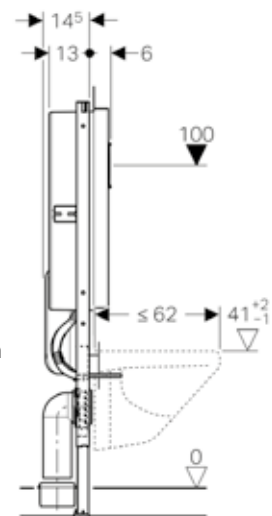

Sigma (sid 59-61) och Omega (sid 62-63) spolplattor kan beställas i olika färger och material, använd QR-koden vid varje spolplatta för att se valmöjligheterna för respektive tryckplatta.

Sigma01

→ Funktion: dubbelspolning
→ Mått: 246 x 164 mm