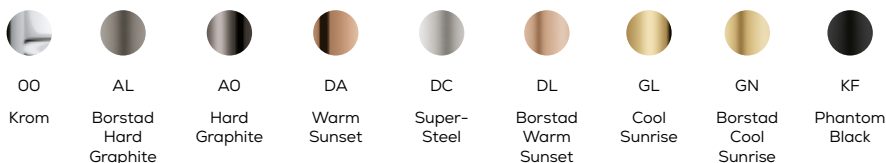

Inbyggnadsduscharna från Grohe på detta uppslag är kompletta paket inklusive:
Handdusch med 1,5m slang, 2-vägs omkastare och säkerhetsbox.

Allure

Komplett duschpaket för inbyggnad.
Finns i färgerna, OO, AL och DC, se färgtabell nedan.

Artikelnr:	Duschhuvud:	Placering:	Färg:	Pris:
24340000K	Ø310x310 mm	Vägg	Krom	44 331 kr

Atrio

Komplett duschpaket med termostat för inbyggnad.
Finns i färgerna, OO, AL, DA, DC och GL se färgtabell nedan.

Artikelnr:	Duschhuvud:	Placering:	Färg:	Pris:
24358000VK	Ø380 mm	Vägg	Krom	38 568 kr
24358000TK	Ø380 mm	Tak	Krom	39 863 kr

Grotherm Smartcontrol

Komplett duschpaket med termostat för inbyggnad.
Finns i färgerna, OO, AO, AL, DA, DC, DL och GL se färgtabell nedan.

Artikelnr:	Duschhuvud:	Placering:	Färg:	Pris:
29119000K	Ø380 mm	Vägg	Krom	36 273 kr

Grotherm

Komplett duschpaket med termostat för inbyggnad.
Finns i färgen OO, se färgtabell nedan.

Artikelnr:	Duschhuvud:	Placering:	Färg:	Pris:
24076000K	Ø250 mm	Vägg	Krom	22 201 kr