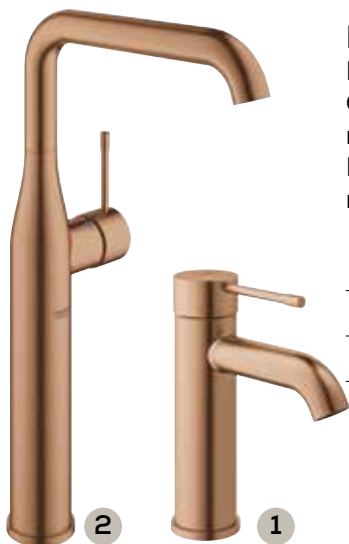

Essence

För personer som lockas av rena, enkla och estetiskt tilltalande linjer, GROHE Essence har ett rättframt utseende med balanserad och modern formgivning.

Finns i 2 höjder och i färgkoderna OO, AL, AO, DA, DC, DL, GL, GN & KF, enligt nedan tabell. Bilderna till vänster visar färgen DL.