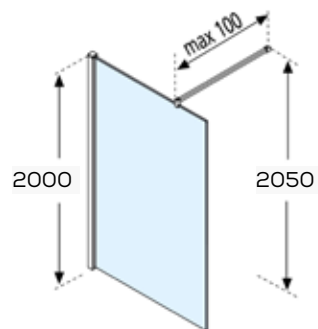

Kuadra H

Mönstertryck. 8 mm härdat glas.

Finns i bredderna 300-1600 mm. Profilerna finns endast i matt svart.

Artikelnr:	Bredd (Justerbart med -30 mm)	Mönster:	Pris:
		(gäller Square & Stripe)	
K808107080	800 mm	Square	9 990 kr
K808107090	900 mm	Square	9 990 kr
K808107100	1000 mm	Square	9 990 kr
K808107120	1200 mm	Square	9 990 kr
K808107140	1400 mm	Square	15 390 kr
K808107160	1600 mm	Square	16 500 kr