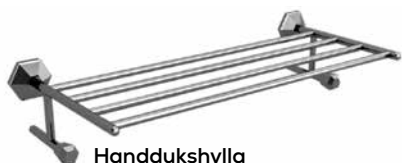

Handdukshylla
Bredd: 550 mm, Höjd 95 mm.
EC10019CR00
Krom: 9 470 kr

Handduksstång 376 mm
Finns även som 476 & 676 mm
EC10000CR00
Krom: 5 470 kr

Dubbelkrok
EC10020CR00
Krom: 3 730 kr

Enkelkrok
EC10022CR00
Krom: 510 kr