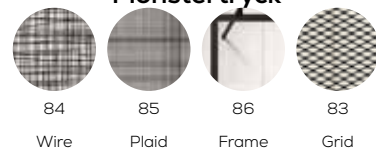

Mönstertryck

84

Wire

85

Plaid

86

Frame

83

Grid

Profilfärg

H

Matt svart