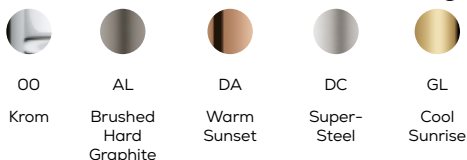

Artikelnr:	Höjd:	Höjd till piputsprång:	Piputsprång:	Färg:	Pris:
1.	24342000	166 mm	107 mm	96 mm	Krom	11 860 kr
2.	24346000	333 mm	273 mm	180 mm	Krom	18 270 kr

Komplettera med en bottenventil i matchande färg, se vår hemsida.