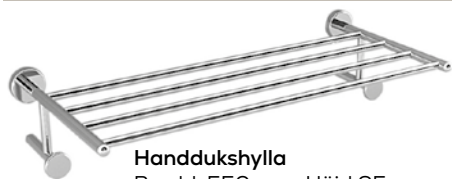

Handdukshylla
Bredd: 550 mm, Höjd 95 mm.
LL10019PV02
Nickel PVD: 11 590 kr