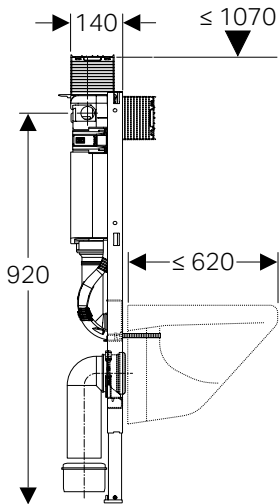

Omega 82 cm

Pris: 6 529 kr

- Artikelnr 111007002
- Höjd 82 cm, Bredd 50 cm
- Vattenanslutning vänster 60

Omega 98 cm

Pris: 6 529 kr

- Artikelnr 111034002
- Höjd 98 cm, Bredd 50 cm
- Vattenanslutning vänster