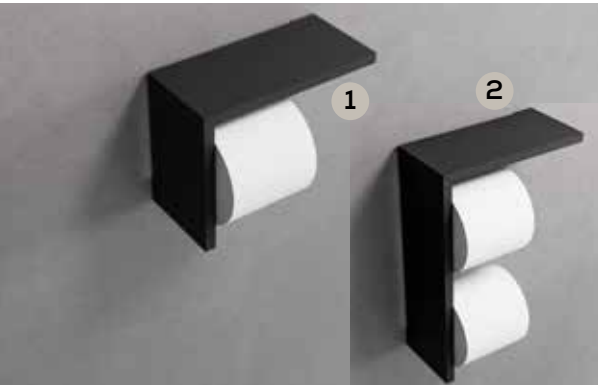

Enkelkrok & dubbelkrok för vägg

	Artikelnr:	Bredd:	Höjd:	Färg:	Pris:
1.	R90AKFPAQM-H	60 mm	40 mm	Matt svart	1 050 kr
2.	R90AKFPAQM2-H	120 mm	40 mm	Matt svart	2 020 kr

Toalettpappershållare för vägg

	Artikelnr:	Bredd:	Höjd:	Färg:	Pris:
1.	R90AKFPR16-H	212 mm	162 mm	Matt svart	2 200 kr
2.	R90AKFPR31-H	212 mm	312 mm	Matt svart	2 980 kr