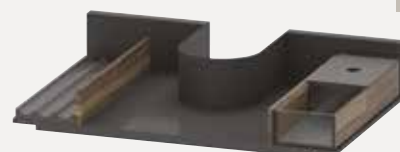

L-Cube

Möbel inkluderar Me by Starck tvättställ med 1 blandarhåll. Tvättställ som är 1300 mm är ett dubbeltvättställ som har 2 blandarhåll. Finns i flera färger klicka in på sanova.se med QR-koden. Inredning beställs separat vid beställning av kommod. Design: Christian Werner & Philippe Starck.

Artikelnr:	Bredd:	Höjd:	Djup:	Färg:	Pris:
LC2336630022K	630 mm	567 mm	490 mm	Vit	24 846 kr
LC2336830022K	830 mm	567 mm	490 mm	Vit	27 534 kr
LC2336100022K	1030 mm	567 mm	490 mm	Vit	31 271 kr
LC2336120022K	1230 mm	567 mm	490 mm	Vit	34 040 kr
LC2336130022K	1300 mm	567 mm	490 mm	Vit	39 178 kr

Använd QR-koden för att se mer av L-Cube

Köp till inredning vid beställning.

Lönn

Valnöt