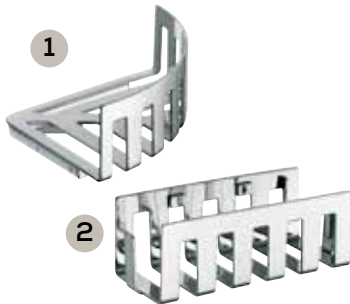

System 2, duschhylla

Artikelnr:	Bredd:	Djup:	Höjd:	Placering:	Färg:	Pris:
1. EM354500133	183 mm	183 mm	80 mm	Vägg	Krom	1 780 kr
2. EM354500132	217 mm	93 mm	70 mm	Vägg	Krom	1 950 kr