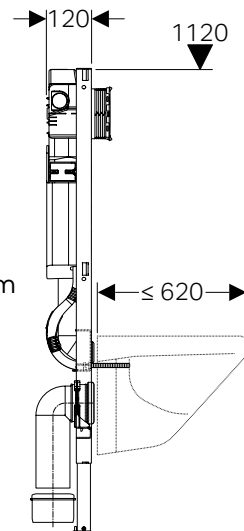

Sigma standard

Pris: 6 529 kr

- Artikelnr 111342002
- Höjd 112 cm, Bredd 50 cm
- Vattenanslutning från vänster/höger/ovan