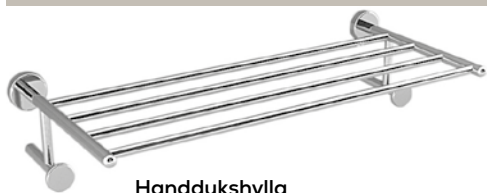

Handdukshylla
Bredd: 550 mm, Höjd 95 mm.
LL10019CR00
Krom: 7 250 kr