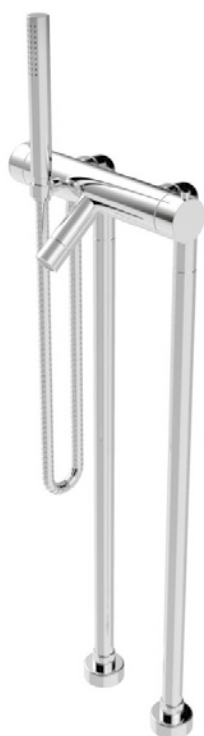

Uni badkarsblandare 2-håls

Komplett blandare med omkastare, handdusch och termostat.
För montering på golv. Finns i 17 olika färger, se färgtabell nedan.

Artikelnr:	C/C:	Höjd:	Höjd till piputsprång:	Piputsprång:	Färg:	Pris:
UN02103CR00	150 mm	1020 mm	752 mm	142 mm	Krom	26 180 kr

AU00	AU02	BZ00	BZ01	CR00	PV01	PV02	PV05	PV06
Guld	Roséguld	Brons	Mörk brons	Krom	Mässing PVD	Nickel PVD	Borstad nickel PVD	Matt mässing PVD
PV09	PV10	PV11	PV13	PV14	PV16	PV17	PV18	
Borstad koppar PVD	Borstad svart PVD	Matt koppar PVD	Borstad mässing PVD	Matt nickel PVD	Koppar PVD	Matt svart PVD	Svart PVD