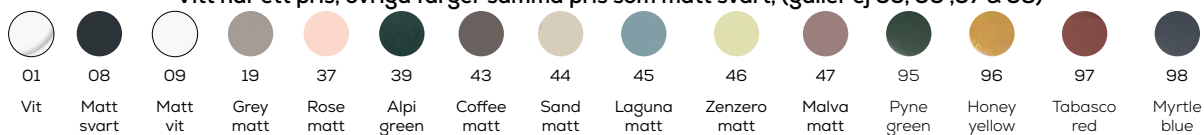

Pelare

Artikelnr:	Diameter:	Höjd:	Färg:	Pris:
AL35000101	Ø225 mm	725 mm	Vit - 01	4 410 kr
2. AL35000108	Ø225 mm	725 mm	Matt svart - 08	6 620 kr
AL35000109	Ø225 mm	725 mm	Matt vit - 09	6 620 kr

Vitt har ett pris, övriga färger samma pris som matt svart, (gäller ej 95, 96, 97 & 98)