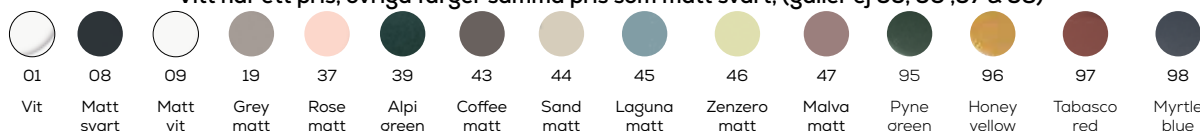

Handdukhållare

	Artikelnr:	Bredd:	Färg:	Pris:
	ALPA50H	500 mm	Krom	1 800 kr
	ALPA50HN	500 mm	Matt svart	1 960 kr
	ALPA60H	600 mm	Krom	2 010 kr
	ALPA60HN	600 mm	Matt svart	2 170 kr
	ALPA80H	800 mm	Krom	2 410 kr
	ALPA80HN	800 mm	Matt svart	2 490 kr
	ALPA100H	1000 mm	Krom	2 900 kr
	ALPA100HN	1000 mm	Matt svart	2 960 kr

Vitt har ett pris, övriga färger samma pris som matt svart, (gäller ej 95, 96, 97 & 98)