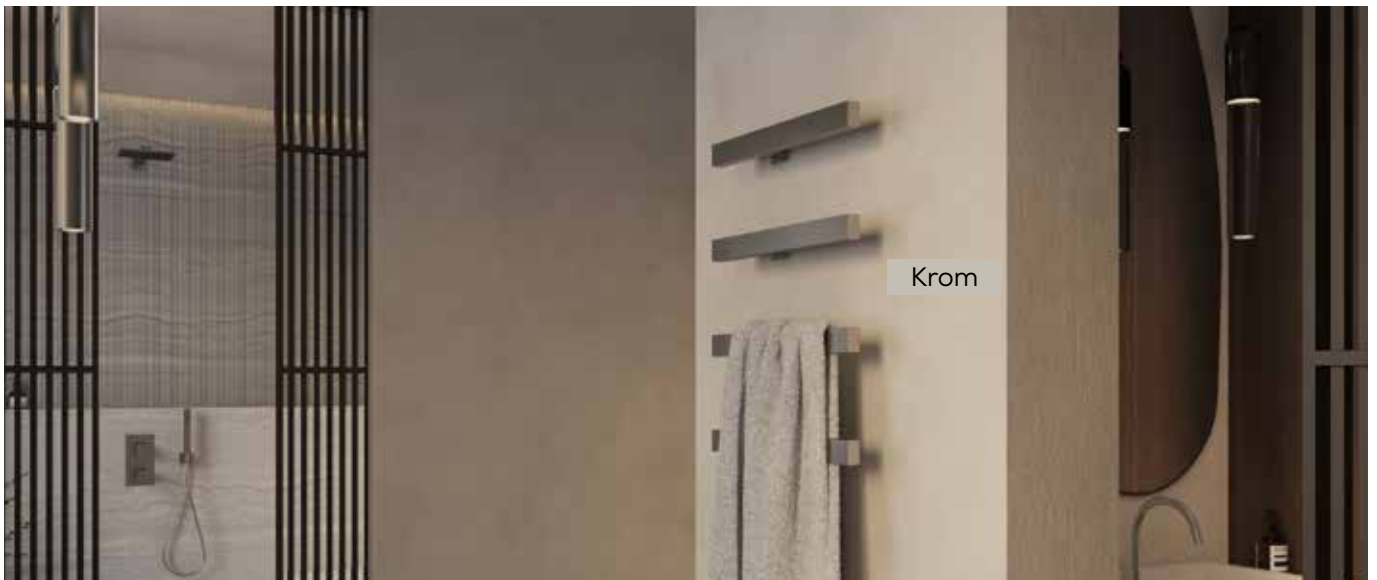

Artikelnr:	Bredd:	Djup:	Höjd:	Effekt:	Drift:	Färg:	Pris:
MONZA500E-CR	500 mm	107 mm	50 mm	20W	EI	Krom	6 000 kr
MONZA500E-S-CR	500 mm	107 mm	50 mm	20W	EI	Krom	7 930 kr

Fano

IPX4. Inklusive dolt elmontage, med eller utan strömbrytare. Kan seriekopplas från en strömbrytare. Kompletteras med önskat antal handduksstänger. Enkel att hänga på handdukar då den är öppen på höger sida – bara att trä på handduken.