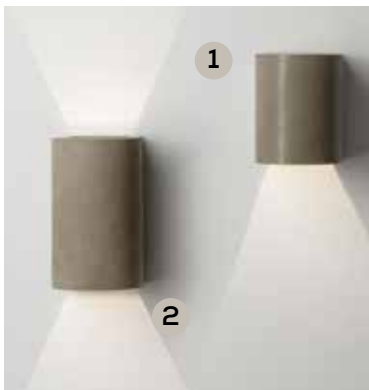

Montreal round 220 & 300

IP44. Ljuskälla ingår ej. Sockel: E27. Dimbar.

Borstad
rostfritt

2

	Artikelnr:	Bredd:	Djup:	Diameter:	Höjd:	Maxstyrka:	Färg:	Pris:
1.	AS1032013	125 mm	90 mm		275 mm	12W LED	Borstad rostfritt	4 190 kr
2.	AS1032011		83 mm	Ø220 mm		7W LED	Borstad rostfritt	4 190 kr
	AS1032012		90 mm	Ø300 mm		12W LED	Borstad rostfritt	5 940 kr