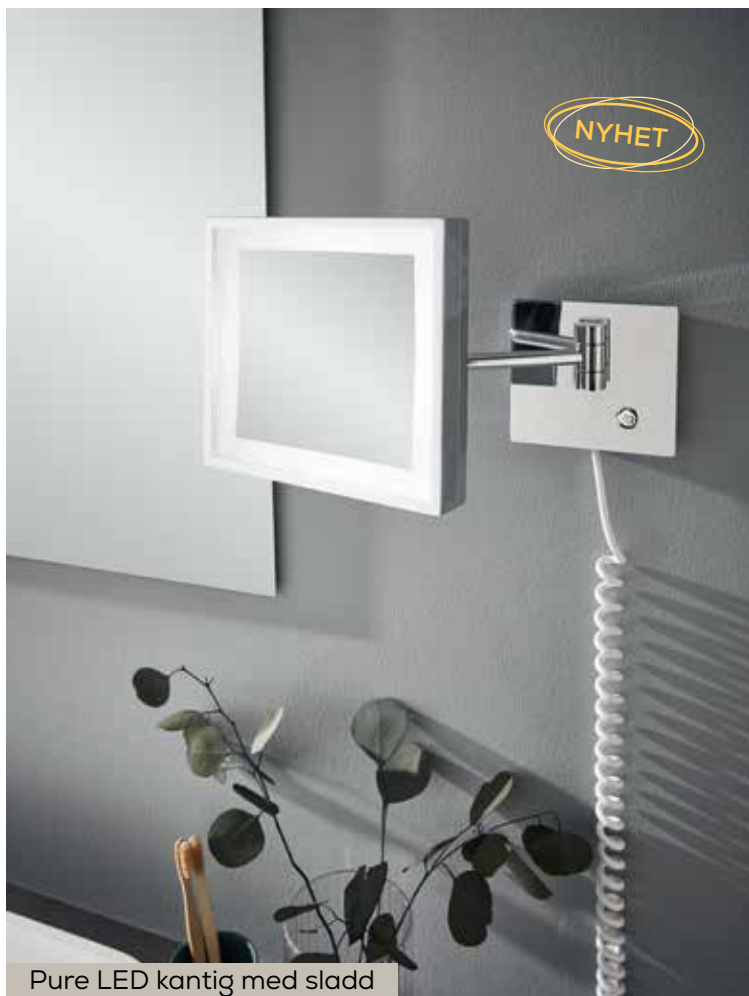

Pure LED kantig med sladd