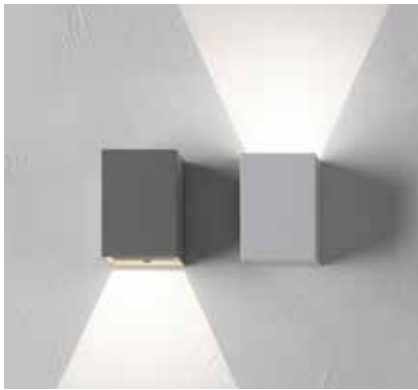

Oslo 100 LED

IP65. Ljuskälla integrerad. 3000K. LED-driver ingår.

Artikelnr:	Bredd:	Djup:	Höjd:	Maxstyrka:	Färg:	Pris:
AS1298005	70 mm	100 mm	100 mm	3.8W LED	Vit textur	3 390 kr
AS1298022	70 mm	100 mm	100 mm	3.8W LED	Grå textur	3 390 kr
AS1298004	70 mm	100 mm	100 mm	3.8W LED	Svart textur	3 390 kr