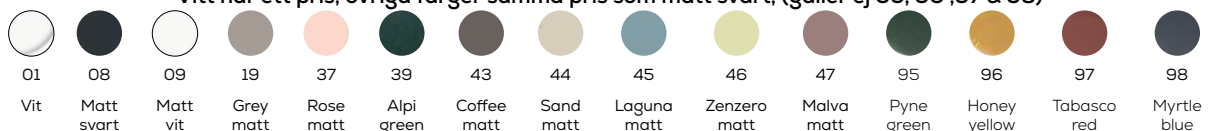

Elba

Tvättställ Elba

Utan blandarhål, för bänk. Inklusive bottenventil.

	Artikelnr:	Bredd:	Djup:	Diameter:	Höjd:	Färg:	Pris:
1.	AL22410101K	600 mm	350 mm		120 mm	Vit	6 870 kr
1.	AL22410108K	600 mm	350 mm		120 mm	Matt svart	9 680 kr
2.	AL22400101K	650 mm	400 mm		120 mm	Vit	6 870 kr
2.	AL22400108K	650 mm	400 mm		120 mm	Matt svart	9 680 kr
3.	AL22430101K			Ø370 mm	150 mm	Vit	6 060 kr
3.	AL22430108K			Ø370 mm	150 mm	Matt svart	8 480 kr

Vitt har ett pris, övriga färger samma pris som matt svart, (gäller ej 95, 96, 97 & 98)