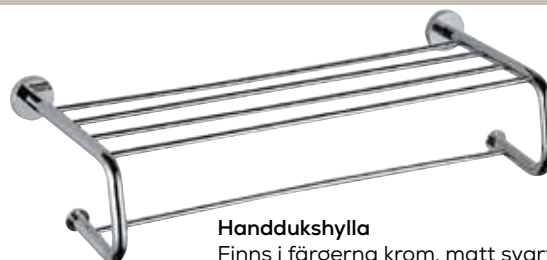

Handdukshylla
Finns i färgerna krom, matt svart, mässing, guld och borstad nickel.
LHHIPS980
Krom: 3 020 kr