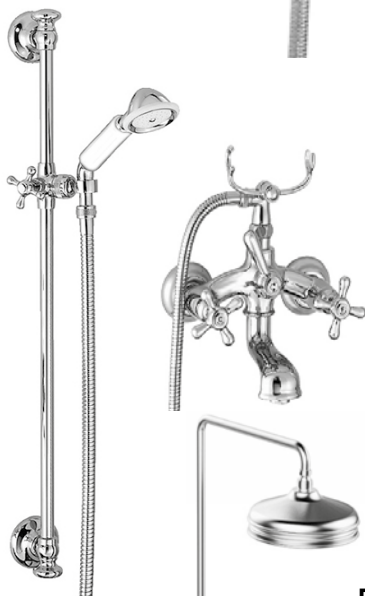

Roma handdusch

Handdusch för montering på vägg. Inklusive slang på 1,5 m med vitt handtag i porslin och väggfäste.

Finns i 17 färger, se färgtabell på sid 141.

Artikelnr:	Diameter:	Färg:	Pris:
RM03106CR00CB000	Ø63 mm	Krom	6 070 kr