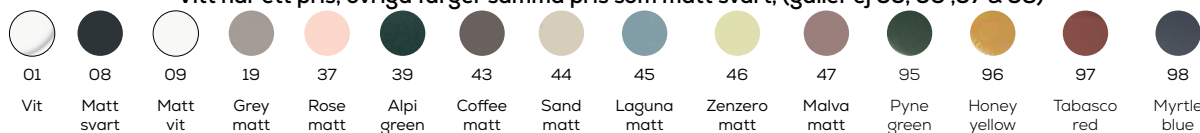

Färgkod: 09- Vit matt

Tvättställ Tino

1 blandarhåll, för vägg och bänk. Inklusive bultsats och bottenventil.

	Artikelnr:	Bredd:	Djup:	Höjd:	Färg:	Pris:
1.	AL33180101K	550 mm	450 mm	140 mm	Vit	7 810 kr
1.	AL33180108K	550 mm	450 mm	140 mm	Matt svart	11 000 kr
2.	AL33170101K	750 mm	450 mm	140 mm	Vit	9 650 kr
2.	AL33170108K	750 mm	450 mm	140 mm	Matt svart	13 780 kr
3.	AL33160101K	900 mm	450 mm	140 mm	Vit	11 800 kr
3.	AL33160108K	900 mm	450 mm	140 mm	Matt svart	17 000 kr

Vitt har ett pris, övriga färger samma pris som matt svart, (gäller ej 95, 96, 97 & 98)