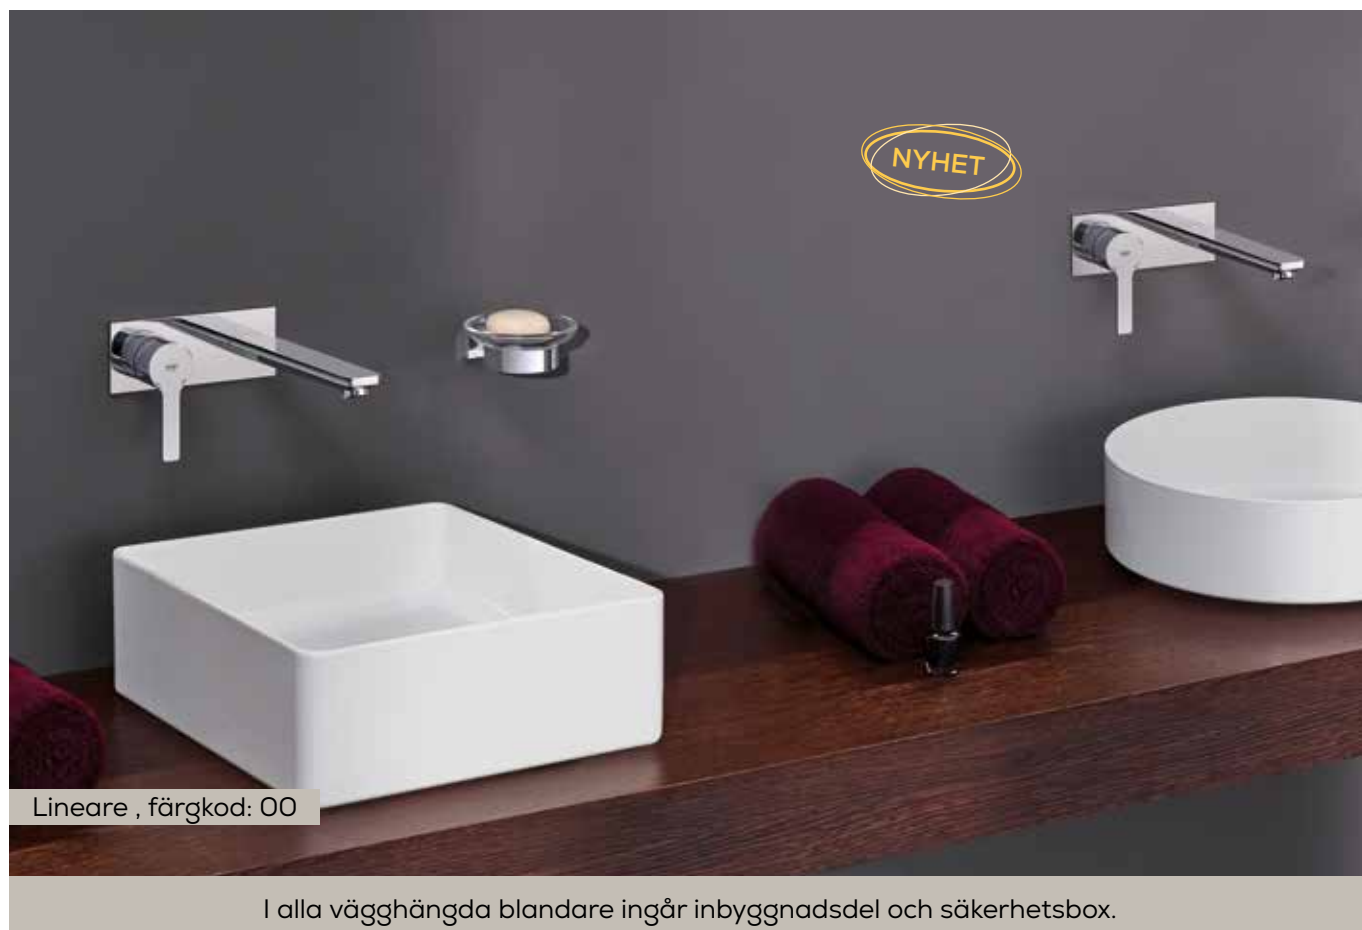

Lineare , färgkod: 00

I alla vägghängda blandare ingår inbyggnadsdel och säkerhetsbox.