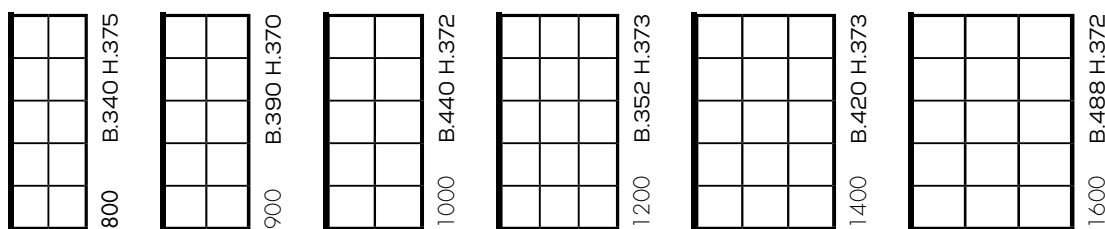

STORLEK PÅ RUTORNA