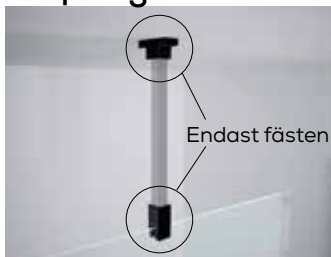

Kapningsbara tillbehör till din Kuadra.

Takfästen (stång ingår ej)

Artikelnr:	Pris:
R801SOFEL-H	670 kr

Kompletteras med stång R80GIANF15-H