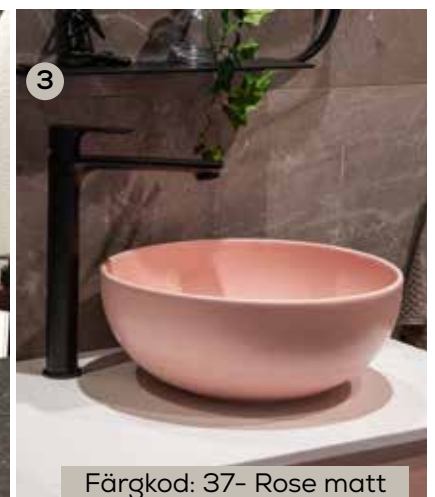

Färgkod: 37- Rose matt