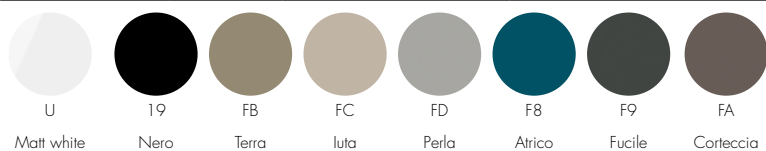

Ship

Badkar i materialet Novotech som är ett kompositmaterial i hög kvalitet. Med sina svepande former och generösa sittdjup blir Ship ett mycket bra badkar att koppla av i. Kan kompletteras med indirekt belysning vid golvet samt möbler att montera kranar på. Finns i nedan 8 färger men kan även beställas i ytterligare 11 RAL färger, kontakta Sanova för mer information.

Artikelnr:	Bredd:	Längd:	Höjd:	Volym:	Vikt:	Färg:	Pris:
SHI115070-U	700 mm	1500 mm	620 mm	265 l	105 kg	Matt white	64 910 kr
SHI115070-19	700 mm	1500 mm	620 mm	265 l	105 kg	Black	79 070 kr
SHI115070-FB	700 mm	1500 mm	620 mm	265 l	105 kg	Terra	79 070 kr
SHI115070-F8	700 mm	1500 mm	620 mm	265 l	105 kg	Artico	79 070 kr
SHI116070-U	700 mm	1600 mm	620 mm	290 l	115 kg	Matt white	72 790 kr
SHI116070-19	700 mm	1600 mm	620 mm	290 l	115 kg	Black	86 970 kr
SHI116070-FB	700 mm	1600 mm	620 mm	290 l	115 kg	Terra	86 970 kr
SHI116070-F8	700 mm	1600 mm	620 mm	290 l	115 kg	Artico	86 970 kr