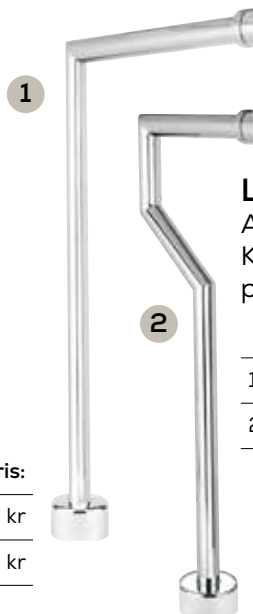

LH golvanslutning

Anslutning 32 mm inkl golvhuv. Kapningsbart. Kompletteras med väggvattenlås för komplett produkt. Finns i färgen krom.

	Artikelnr:	Höjd:	Djup:	Färg:	Version:	Pris:
1.	LH110CRK	640 mm	340 mm	Krom	90°	1 595 kr
2.	LH109CRK	630 mm	200 mm	Krom	S-vinklad	2 275 kr