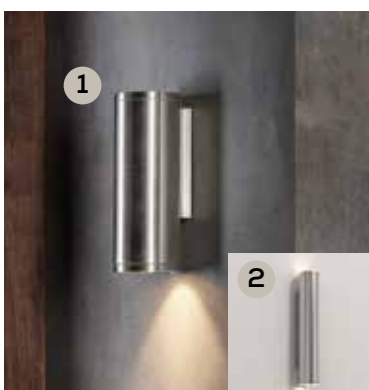

Ava

IP44. Ljuskälla ingår ej. Sockel: GU10. Dimbar.
Ava 300 mm & 400 mm har upp och ner ljus, 200 mm ljus åt ett håll.

Borstad rostfritt

	Artikelnr:	Bredd:	Djup:	Höjd:	Maxstyrka:	Färg:	Pris:
1.	AS1428002	75 mm	81 mm	200 mm	6W LED	Borstad rostfritt	4 570 kr
2.	AS1428004	75 mm	81 mm	300 mm	2x6W LED	Borstad rostfritt	6 350 kr