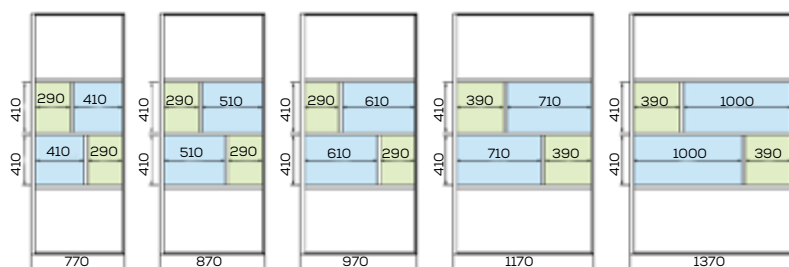

■ Horisontell dekorativa linjer
■ Vertikala dekorativa linjer

Glas/mönster

Transparent Linea 1 Linea 2 Flute