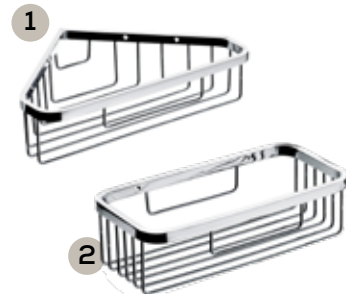

System 2, duschhylla

Artikelnr:	Bredd:	Djup:	Höjd:	Placering:	Färg:	Pris:
1. EM354500108	205 mm	104 mm	59 mm	Vägg	Krom	930 kr
2. EM354500109	250 mm	202 mm	61 mm	Vägg	Krom	1 110 kr