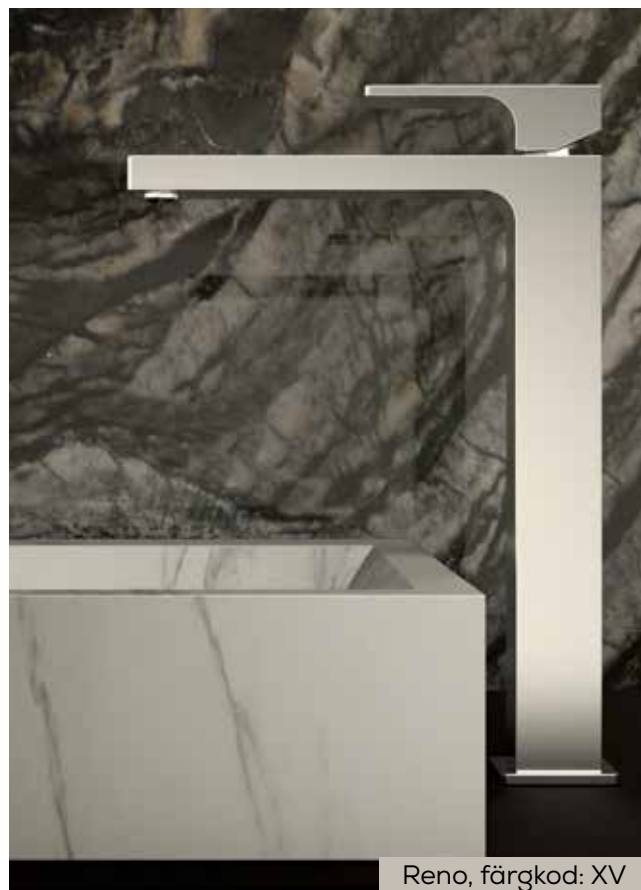

Mässing

DO

Guld

FZ

Borstad svart krom

DP

Borstad guld

Tanaro, färgkod: CR