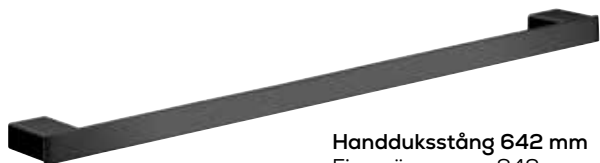

Handduksstång 642 mm
Finns även som 842 mm
EM056000160
Krom: 2 360 kr
Matt svart: 2 750 kr