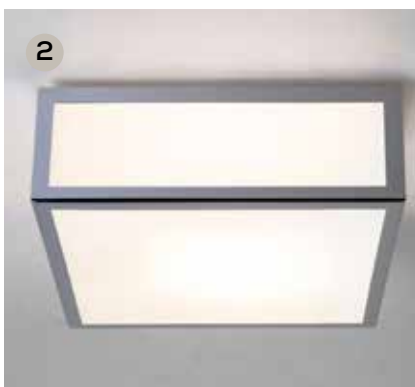

	Artikelnr:	Diameter:	Höjd:	Maxstyrka:	Färg:	Pris:
1.	AS1121021	Ø230 mm	82 mm	12W LED	Krom	4 060 kr
	AS1121017	Ø300 mm	90 mm	12W LED	Krom	4 900 kr
	AS1121026	Ø400 mm	100 mm	3x12W LED	Krom	5 970 kr

Mashiko Square Classic