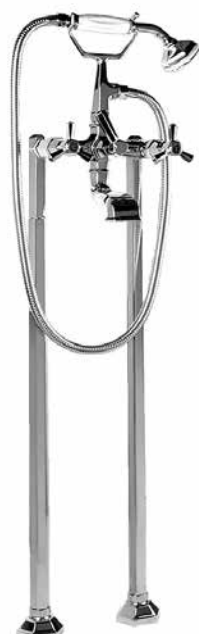

Eccelsa badkarsblandare 2-håls

Komplett blandare med omkastare, handdusch och påfyllnad via pip. För montering på golv. Finns i 17 olika färger, se färgtabell nedan.

Artikelnr:	C/C:	Höjd:	Höjd till piputsprång:	Piputsprång:	Färg:	Pris:
EC02208CR00	170 mm	1047 mm	702 mm	162 mm	Krom	47 070 kr

AU00 Guld	AU02 Roséguld	BZ00 Bron	BZ01 Mörk brons	CR00 Krom	PV01 Mässing PVD	PV02 Nickel PVD	PV05 Borstad nickel PVD	PV06 Matt mässing PVD
PV09 Borstad koppar PVD	PV10 Borstad svart PVD	PV11 Matt koppar PVD	PV13 Borstad mässing PVD	PV14 Matt nickel PVD	PV16 Koppar PVD	PV17 Matt svart PVD	PV18 Svart PVD