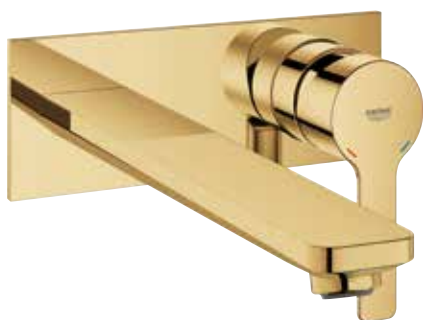

Lineare

Komplett inbyggnadsblandare. Lineare är baserad på kompositionen av två enkla geometriska strukturer - den cylindriska kroppen och tunna rektangulära formerna vid pipen som tillsammans skapar en harmonisk komposition.

Finns i färgerna 00, AL och DC. Se färgerna i nedan färgtabell.

Artikelnr:	Piputsprång:	Färg:	Pris:
19409001K	149 mm	Krom	15 759 kr
23444001K	207 mm	Krom	16 174 kr