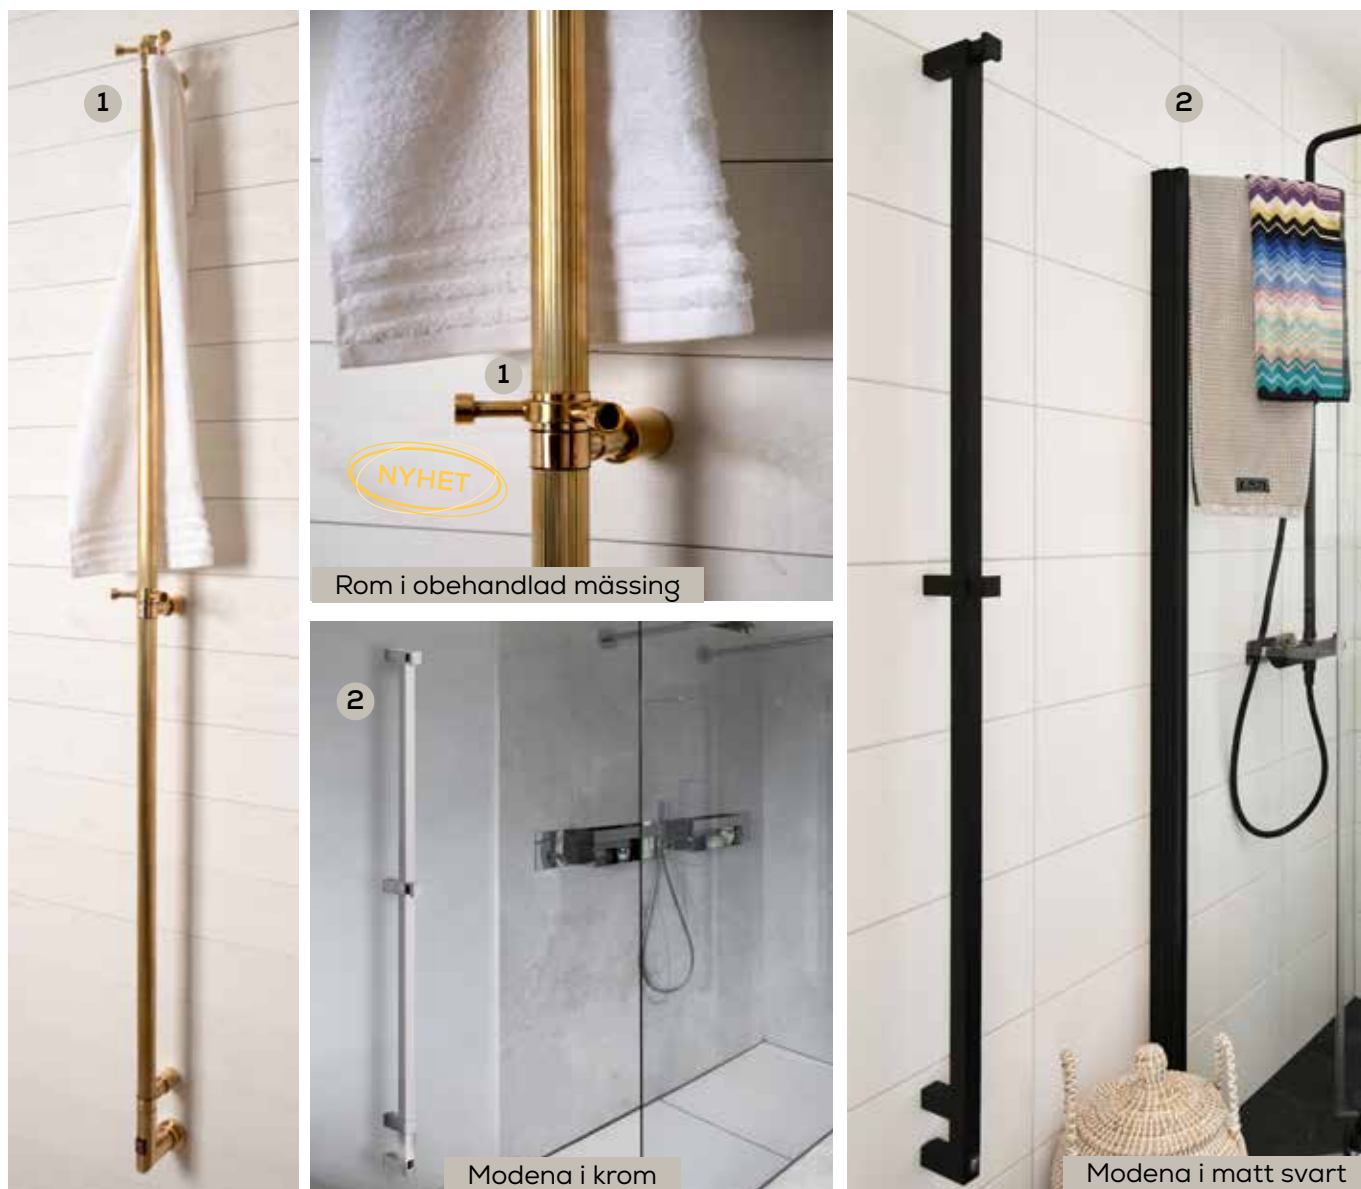

Rom i obehandlad mässing

Modena i krom

Modena i matt svart

Rom

IPX4. Inklusive strömbrytare och anpassad för dolt elmontage.

Rom är en variant av vår bästsäljande handdukstork Pisa som nu fått en ny profilerad design som höjer den till en ny nivå. Ytterligare en tidlös designad handdukstork kompletteras nu till vårt sortiment. Finns i alla färger i nedan färgtabell.

NYHET

Artikelnr:	Bredd:	Djup:	Höjd:	Effekt:	Drift:	Färg:	Pris:
1. ROM05165E-CR	50 mm	150 mm	1650 mm	30W	El	Krom	13 950 kr

Modena

IPX4. Inklusive strömbrytare och anpassad för dolt elmontage.

Modena är en handdukstork som passar i de flesta badrum med dess strikta och fyrkantiga design. Finns i alla färger i nedan färgtabell.

Artikelnr:	Bredd:	Djup:	Höjd:	Effekt:	Drift:	Färg:	Pris:
2. MODENA05165E-CR	30 mm	120 mm	1650 mm	45W	El	Krom	15 340 kr

CR

Krom

LU

Obehandlad
mässing

DB

Matt
svart

BN

Borstad
nickel

BR

Antik
mässing/
brons

CN

Svart
krom

OR

Oil
rubbed
bronze

BB

Borstad
svart
krom

PB

Ljus
mässing