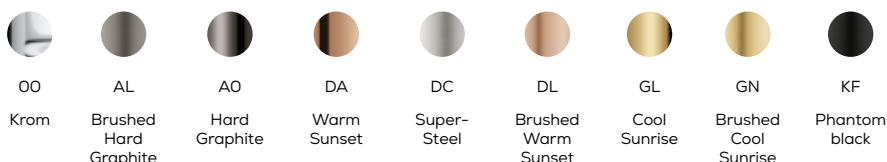

Irno, färgkod: 15

	Artikelnr:	Höjd:	Höjd till piputsprång:	Piputsprång:	Bottenventil:	Färg:	Pris:
1.	23106001	180 mm	120 mm	128 mm	Ja	Krom	4 148 kr
2.	23405001	313 mm	254 mm	181 mm	Nej	Krom	6 178 kr

Komplettera med en bottenventil i matchande färg, se vår hemsida.