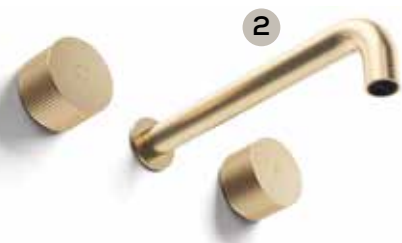

I alla vägghängda blandare ingår inbyggnadsdel och Joramark säkerhetsbox.

Sirius

Komplett inbyggnadsblandare. Den innovativa serien Sirius som tillverkas av Stella är framtagen av designern Arnaud Behzadi. Serien urskiljer sig med sina sobra och raffinerade linjer i rund form med inslag av 5en behagligt struktur – Sirius kommer att bli ihågkommen av sin betraktare. Kan beställas i alla Stellas 18 färger, se nedan färgtabell.