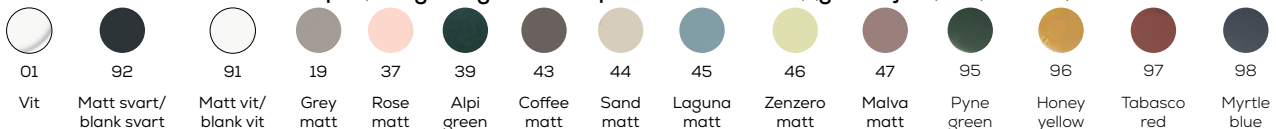

Classic

I vårt LH Classic sortiment finns en vägghängd, högspolande och golvstående toalettstol, se sid 52. Serien finns i vitt utförande med softclose sits i vitt eller i valnötsfärgat trä utförande.

Artikelnr:	Bredd:	Djup:	Färg:	Pris:
AL28230101SK	365 mm	540 mm	Blank vit	9 000 kr
AL28230101SWK	365 mm	540 mm	Valnöt	10 570 kr