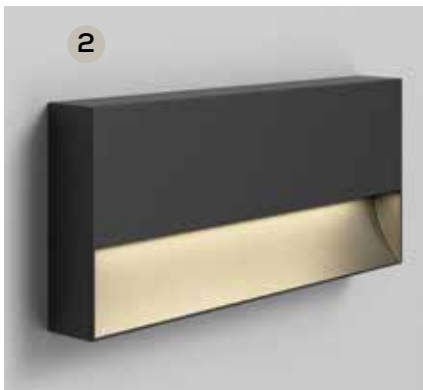

2

Mori

IP65. Ljuskälla ingår. 3000-4000K. Dimbar.
Har en modern och minimalistisk design och justerbar färgtemperatur. En perfekt punktbelysning för din trädgård.

Artikelnr:	Bredd:	Djup:	Höjd:	Maxstyrka:	Färg:	Pris:
1. AS1466001	140 mm	32 mm	113 mm	4.1W LED	Svart textur	2 680 kr
2. AS1466002	250 mm	32 mm	113 mm	8.1W LED	Svart textur	3 240 kr