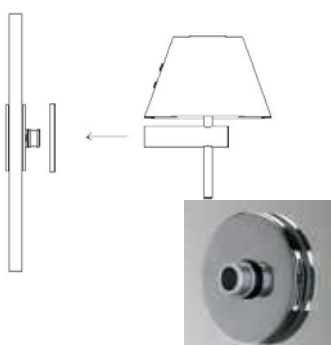

Monteringskit spegel

Med vårt monteringskit kan du montera belysningen direkt på spegeln.

Förutom att skapa en snygg design får du även möjlighet att välja en spegel som är måttanpassad till ditt badrum. Det medföljer brickor i färgerna krom, matt nickel, brons, matt vit, matt svart och blank koppar. Passar till belysningen Tube, Arezzo och Roma.

Ø: 80 mm. (Håltagningsmått Ø60 mm)

Artikelnr:	Djup:	Diameter:	Färg:	Pris:
AS6001003	12 mm	Ø80 mm	Krom	900 kr