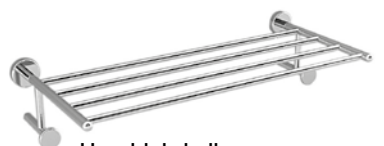

PV13
Borstad mässing PVD

PV14
Matt nickel PVD

PV16
Koppar PVD

PV17
Matt svart PVD

PV18
Svart PVD

Lucilla

Lucilla är enkel och elegant, helt utformad och tillverkad i Italien med samma kriterier för absolut kvalitet, utan undantag, som utmärker resten av Stellas produktion. Allt förpackat i en produkt som är sofistikerad - perfekt för alla krav på användning och estetik. Lucilla tillbehör och blandare har designats ihop för att matcha varandra i både färg och form i en symbios. Serien finns i 17 färger enligt färgtabell nederst på sidan. För fler produkter se: sanova.se