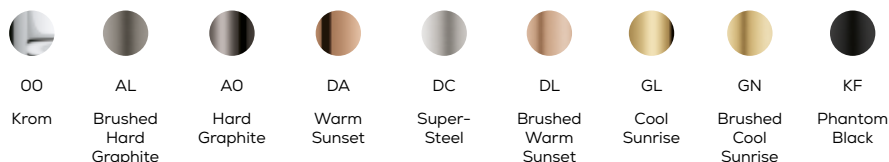

Finns i färgerna: 00, AL, AO, DA, DL, GL, GN, och KF, enligt nedan färgtabell.

26821000 med C/C 160 mm finns endast i färgen 00.

	Artikelnr:	Höjd:	C/C:	Duschhuvud:	Färg:	Pris:
	26821000	1120 mm	160 mm	Ø310 mm	Krom	10 486 kr
2.	26075001	1116 mm	150 mm	Ø310 mm	Krom	12 038 kr