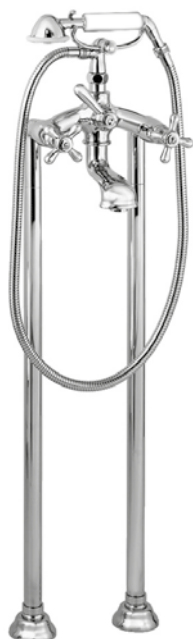

Roma badkarsblandare 2-håls

Komplett blandare med omkastare, handdusch och påfyllnad via pip. För montering på golv. Finns i 17 olika färger, se färgtabell nedan.

Artikelnr:	C/C:	Höjd:	Höjd till piputsprång:	Piputsprång:	Färg:	Pris:
RM02208CR00CBX00	170 mm	905 mm	700 mm	165 mm	Krom	27 850 kr

AU00 Guld	AU02 Roséguld	BZ00 Brons	BZ01 Mörk brons	CR00 Krom	PV01 Mässing PVD	PV02 Nickel PVD	PV05 Borstad nickel PVD	PV06 Matt mässing PVD
PV09 Borstad koppar PVD	PV10 Borstad svart PVD	PV11 Matt koppar PVD	PV13 Borstad mässing PVD	PV14 Matt nickel PVD	PV16 Koppar PVD	PV17 Matt svart PVD	PV18 Svart PVD