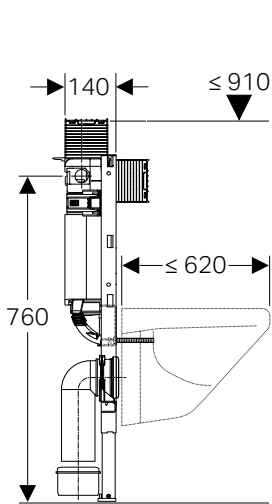

Litet är smartare.

Geberit Omega inbyggnadsfixturer 82-98 cm.

Geberit Omega toalettfixtur finns i de låga konstruktionshöjderna 82 cm respektive 98 cm, vilket skapar ytterligare val-möjligheter i planeringen av badrummet. Du kan till exempel välja en halvhög vägg-framför-vägglösning eller skiljevägg med hyllor för kosmetik och toalettartiklar – eller varför inte montera din toalett under ett snedtak eller en fönstersmyg?

- Sitthöjd vid standard-installation: 410 mm
- Justerbar höjd ≤ 200 mm
- Vattenanslutning från vänster
- Spolning fram- eller ovanifrån
- 25 års leveransgaranti på reservdelar
- Höjd 82 eller 98 cm
- Omega inbyggnadsfixturer kräver en inbyggnadshöjd på 82 eller 98 cm
- Kompatibel med alla Omega spolplattor
- Väggdjupet beror på avloppets placering

Omega 82 cm

Pris: 6 529 kr

- Artikelnr 111007002
- Höjd 82 cm, Bredd 50 cm
- Vattenanslutning vänster 60