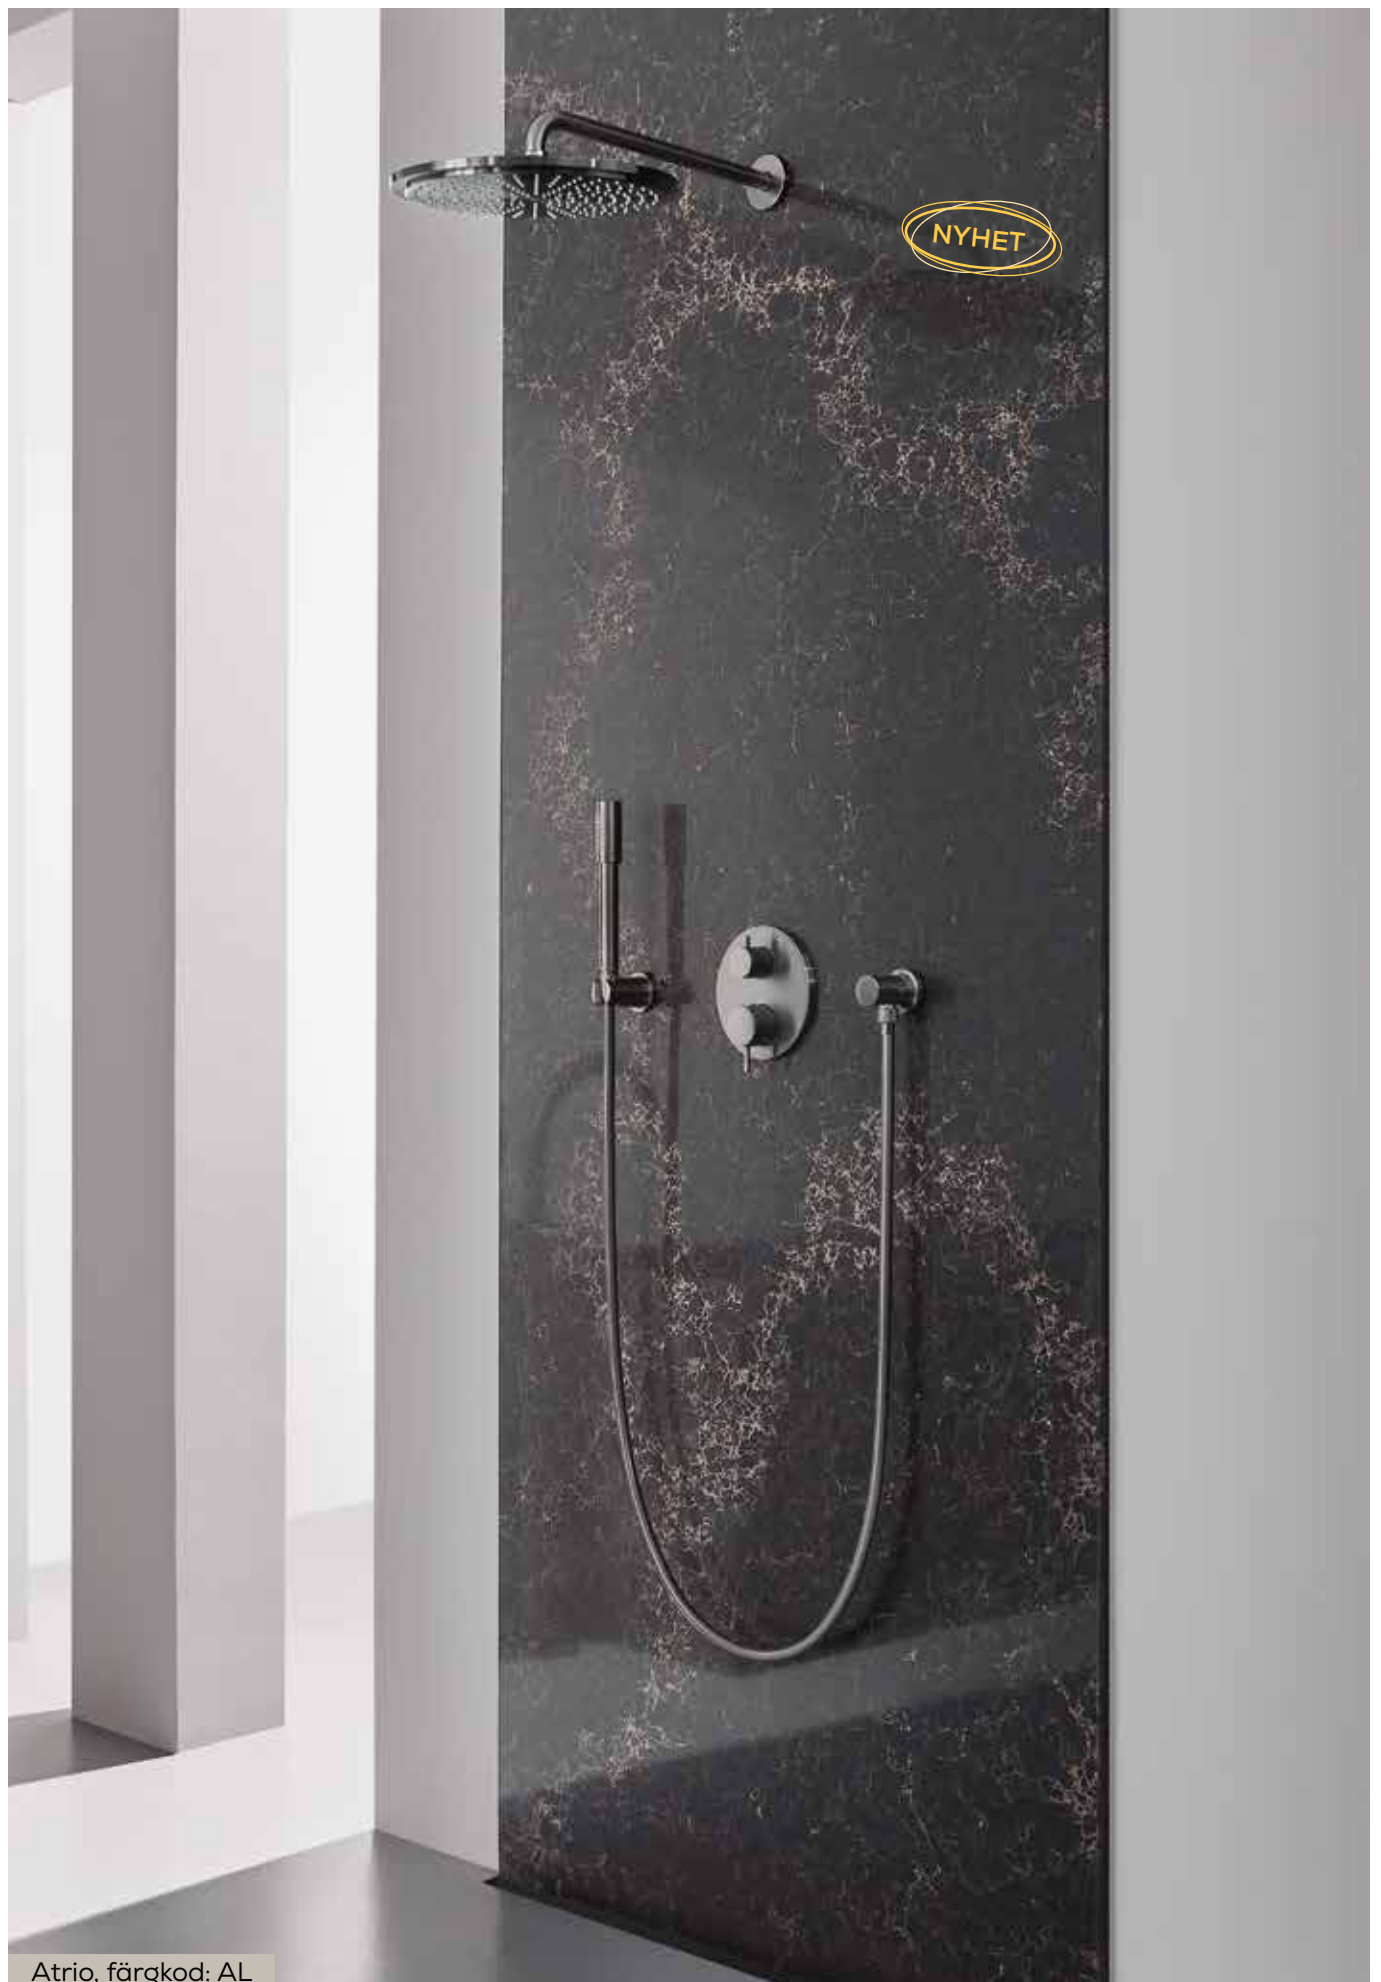

Atrio, färgkod: AL