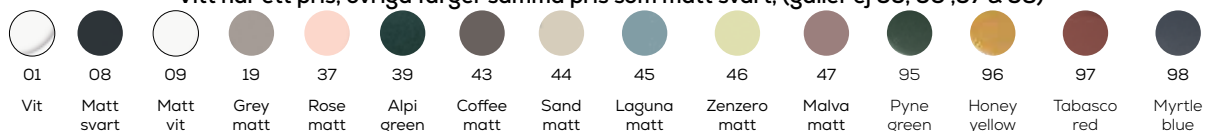

Tvättställ

1 blandarhåll, för vägg och bänk. Inklusive bultsats och bottenventil.

Artikelnr:	Bredd:	Djup:	Färg:	Pris:	Artikelnr:	Bredd:	Djup:	Färg:	Pris:
1. AL34130101K	300 mm	300 mm	Vit	4 600 kr	4. AL34100101K	550 mm	250 mm	Vit	5 080 kr
1. AL34130108K	300 mm	300 mm	Matt svart	6 200 kr	4. AL34100108K	550 mm	250 mm	Matt svart	6 920 kr
2. AL34120101K	400 mm	300 mm	Vit	5 080 kr	5. AL34110101K	450 mm	200 mm	Vit	4 600 kr
2. AL34120108K	400 mm	300 mm	Matt svart	6 920 kr	5. AL34110108K	450 mm	200 mm	Matt svart	6 200 kr
3. AL34140101K	600 mm	300 mm	Vit	5 880 kr	6. AL34160101RK	800 mm	250 mm	Vit	7 050 kr
3. AL34140108K	600 mm	300 mm	Matt svart	8 130 kr	6. AL34160108RK	800 mm	250 mm	Matt svart	9 880 kr

Vitt har ett pris, övriga färger samma pris som matt svart, (gäller ej 95, 96, 97 & 98)