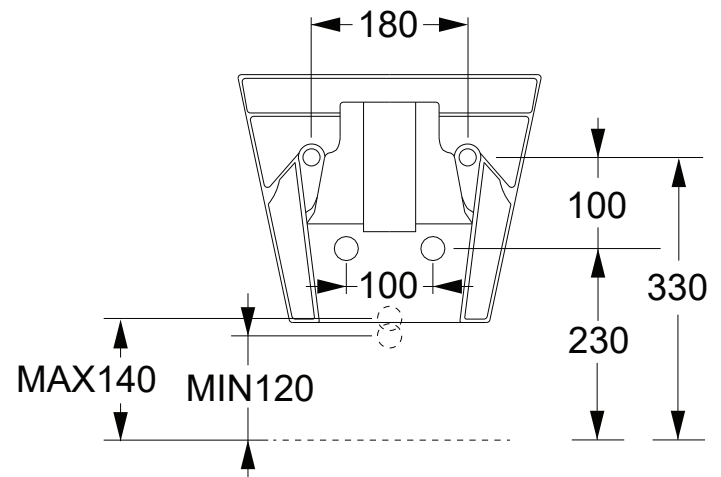

Matta färger

08

Matt svart

09

Matt vit

19

Grey matt

37

Rose matt

39

Alpi green

82

Antracit matt

41

Ash matt

43

Coffee matt

44

Sand matt