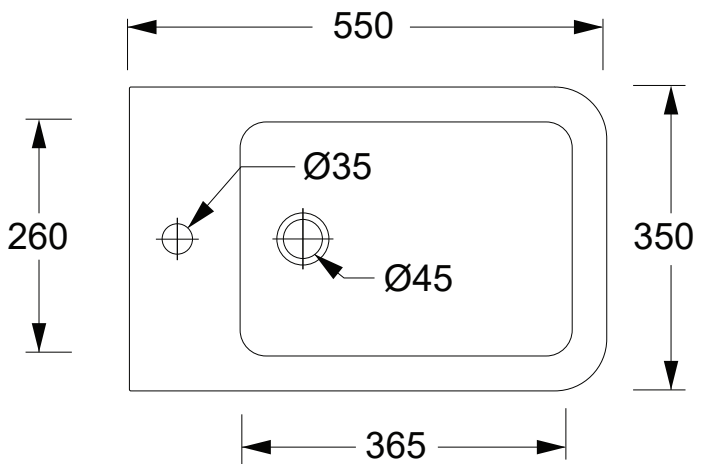

Matta färger

08

Matt svart

09

Matt vit

19

Grey matt

37

Rose matt

39

Alpi green

82

Antracit matt

41

Ash matt

43

Coffee matt

44

Sand matt