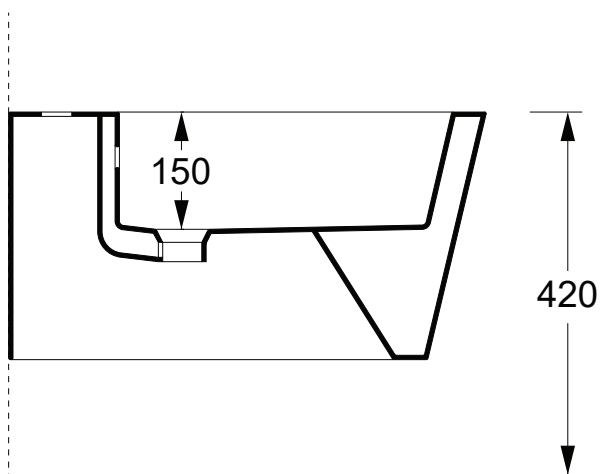

Matta färger

08

Matt svart

09

Matt vit

19

Grey matt

37

Rose matt

39

Alpi green

82

Antracit matt

41

Ash matt

43

Coffee matt

44

Sand matt