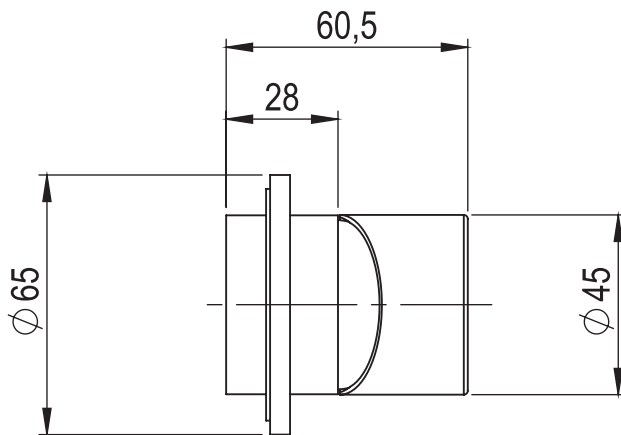

Modell: Arno väggblandare

Artikelnr: LH0255131SA-...

Sanova AB

Socketbruksgatan 3C, 531 40 Lidköping
0510-485890