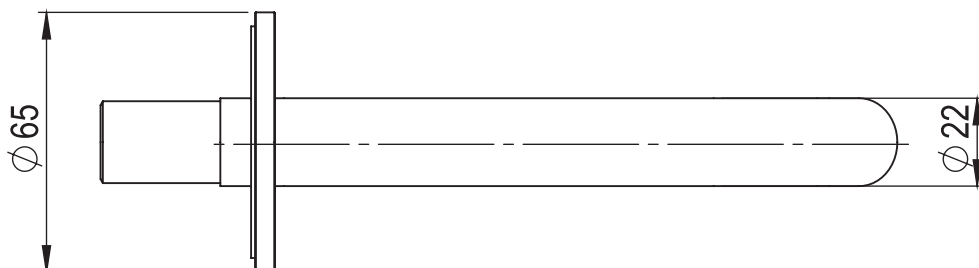

Modell: Arno väggblandare

Artikelnr: LH0255131SA-...

Sanova AB

Socketbruksgatan 3C, 531 40 Lidköping
0510-485890