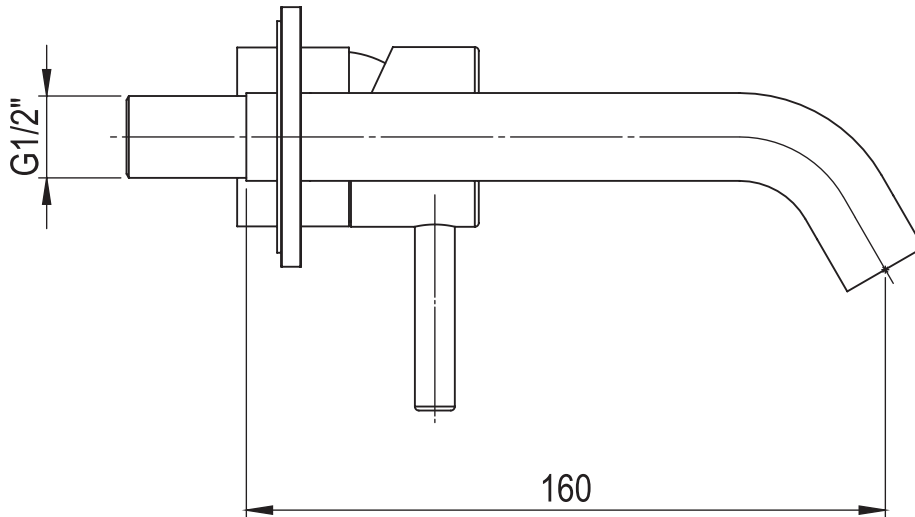

Modell: Arno väggblandare

Artikelnr: LH0255131SA-...

Sanova AB

Socketbruksgatan 3C, 531 40 Lidköping
0510-485890