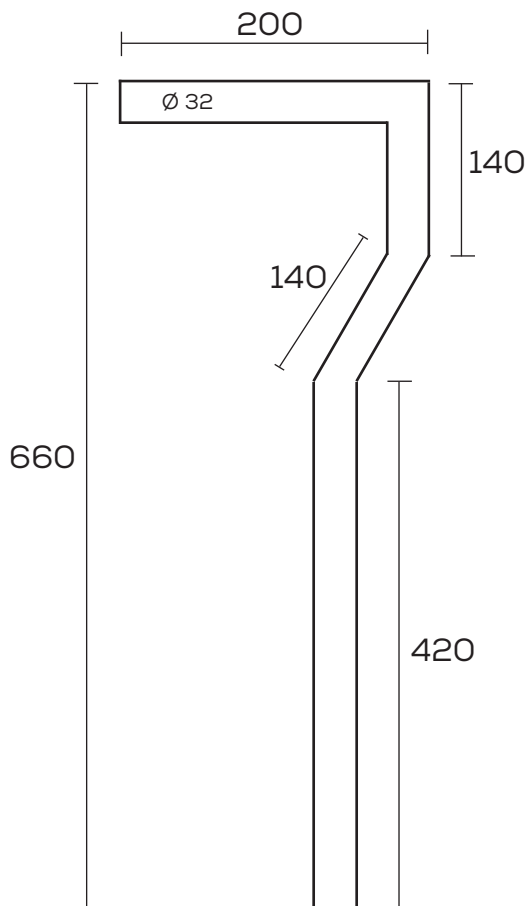

# LH

**Modell:** Golvanslutning med golvhuv

**Artikelnr:** LH109CRK

Golvhuv  
höjd 47 mm

**Sanova AB**

Socketbruksgatan 3C, 531 40 Lidköping  
0510-485890