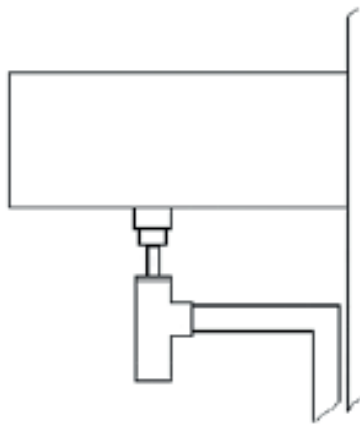

# LH

**Modell:** Golvanslutning med golvhuv

**Artikelnr:** LH110CRK

Golvhuv  
höjd 47 mm

**Sanova AB**

Socketbruksgatan 3C, 531 40 Lidköping  
0510-485890