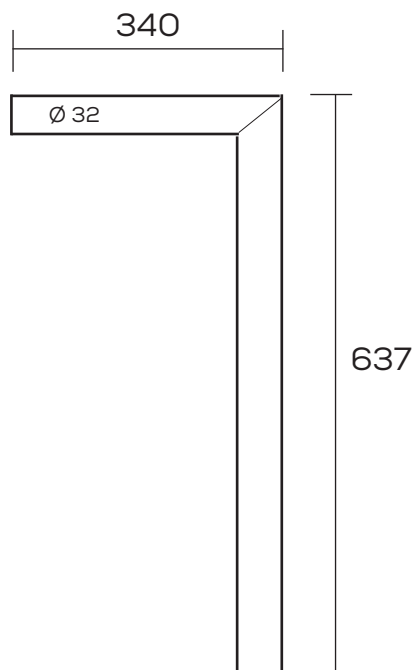

# LH

**Modell:** Golvanslutning med golvhuv

**Artikelnr:** LH110CRK

Golvhuv  
höjd 47 mm

**Sanova AB**

Socketbruksgatan 3C, 531 40 Lidköping  
0510-485890