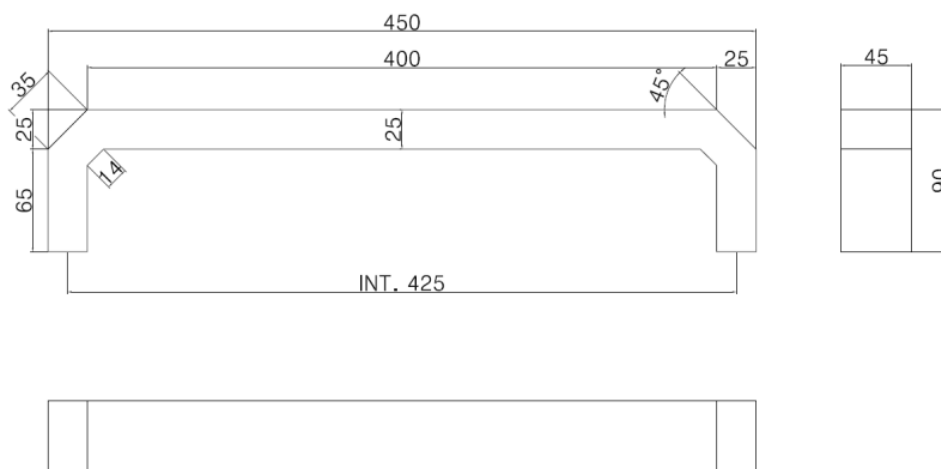

Borgo handdukstork

Eldrift (värmekabel, ej vätskefylld)
Rördimension: 25x45 mm

Wattstyrka

Kromfinish: 10W
Lackad yta: 15W

Strömbrytare går att välja till,
ange sidoplacering för brytare

Sanova AB

Socketbruksgatan 3C, 531 40 Lidköping
0510-485890