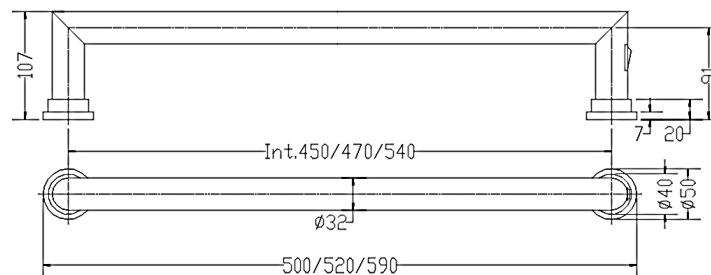

Monza handdukstork

Eldrift (värmekabel, ej vätskefylld)
Rördimension: Ø32 mm

Wattstyrka

Kromfinish: 10W
Lackad yta: 15W

- Utan strömbrytare

- Med strömbrytare

Sanova AB

Socketbruksgatan 3C, 531 40 Lidköping
0510-485890