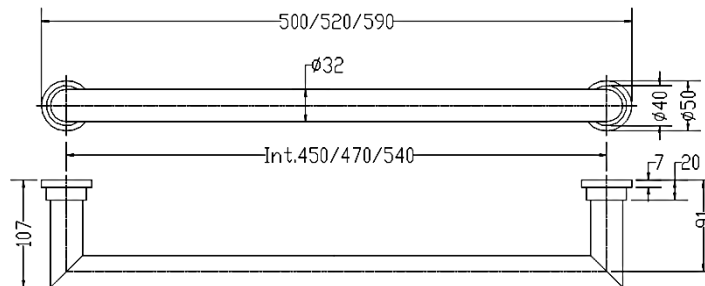

Monza handdukstork

Eldrift (värmekabel, ej vätskefylld)
Rördimension: Ø32 mm

Wattstyrka

Kromfinish: 10W
Lackad yta: 15W

- Utan strömbrytare

- Med strömbrytare

Sanova AB

Socketbruksgatan 3C, 531 40 Lidköping
0510-485890