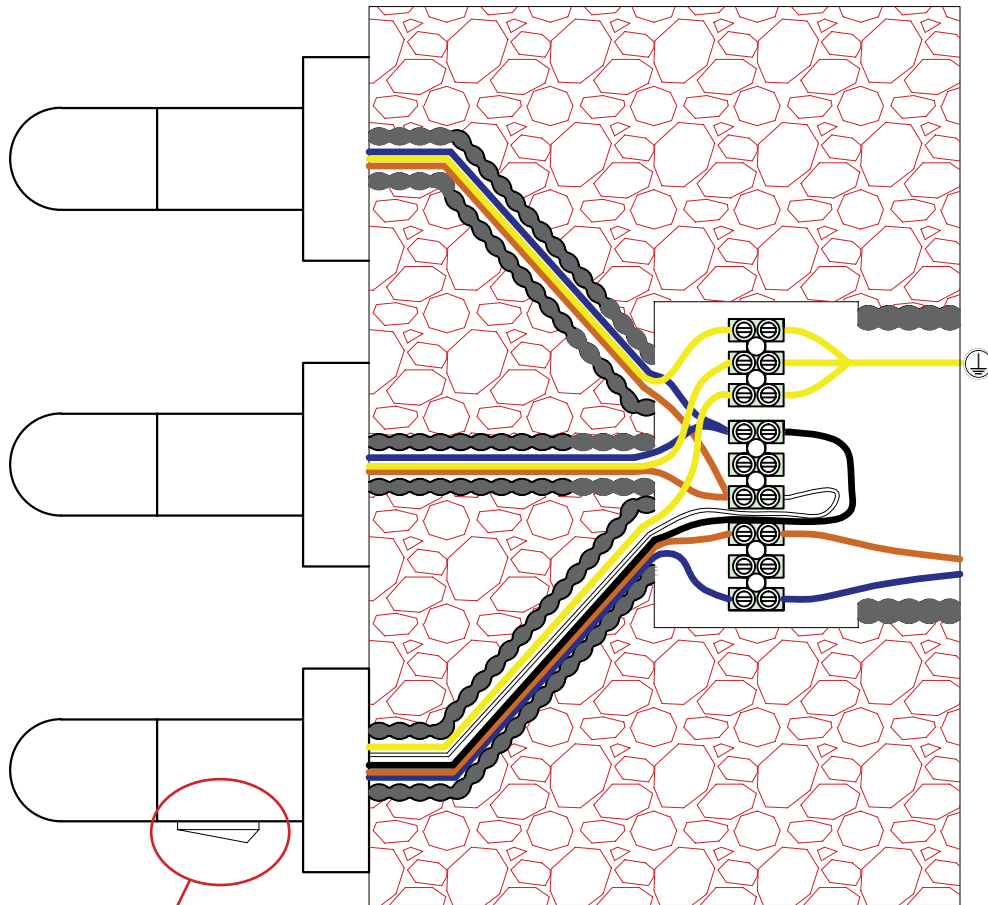

Seriekopplingschema handdukstork

För modeller Turin, Monza, Borgo

Schema när en handdukstork styr övriga delar i serien via sin strömbrytare

En h-tork agerar master via sin strömbrytare

Schema när extern strömbrytare ska användas