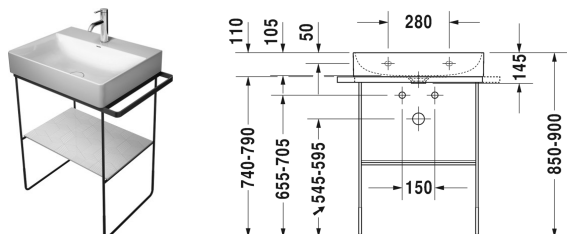

DuraSquare Golvstående benställning # 003101..00

|< 665 mm >|

Golvstående benställning	Dimension	Vikt	Ordernummer
höjdställbar +50 mm, inklusive fäste, till Tvättställ # 235360, Handduksstång höger eller vänster, vändbar			
Färger			
10 Krom 46 Black			
Variant			
Krom	665 x 451 mm	6,000 kg	003101..00
Infobox			
** Glashyllan är ej inkluderad - beställes separat			
Passande produkter			
Tvättställ, möbeltvättställ utan bräddavlopp, med hylla för armatur, undersidan glaserad, bottenventil med täcklock i porslin inkluderad, 600 x 470 mm	600 x 470 mm		235360
Glasinlägg säkerhetsglas, till Benställning i metall # 003101, 003102, 570 x 380 mm	570 x 380 mm		009964

Alla tekniska ritningar innehåller nödvändiga mått för standardtoleranser. Anges i mm och är inte exakta. Exakta mått kan endast få på den färdiga porslinsprodukten.