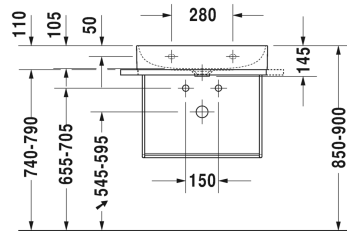

DuraSquare Väggh monterad benställning # 003102..00

| < 665 mm > |

Väggh monterad benställning	Dimension	Vikt	Ordernummer
inklusive fäste, till Tvättställ # 235360, Handduksstång höger eller vänster, vändbar			
Färger			
10 Krom 46 Black			
Variant			
Krom	665 x 451 mm	4,500 kg	003102..00
Infobox			
** Glashyllan är ej inkluderad - beställes separat			
Passande produkter			
Tvättställ, möbeltvättställ utan bräddavlopp, med hylla för armatur, undersidan glaserad, bottenventil med täcklock i porslin inkluderad, 600 x 470 mm	600 x 470 mm		235360
Glasinlägg säkerhetsglas, till Benställning i metall # 003101, 003102, 570 x 380 mm	570 x 380 mm		009964

Alla tekniska ritningar innehåller nödvändiga mått för standardtoleranser. Anges i mm och är inte exakta. Exakta mått kan endast få på den färdiga porslinsprodukten.