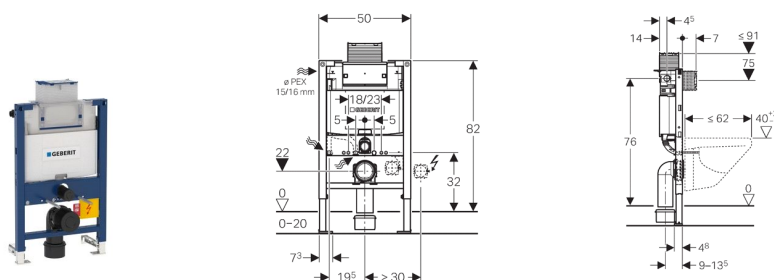

Duofix WC - fixtur topp/front, med Omega cistern, Höjd 82 cm

Användning

- För montering i halvhög Duofix systemvägg framför massiv vägg eller lätt skiljevägg
- För montering i rumshög Duofix systemvägg
- För montering i halvhög eller rumshög GIS vägg framför massiv vägg eller lätt skiljevägg
- För montering framför massiv vägg eller lätt skiljevägg
- För montering i halvhög eller rumshög installation framför massiv vägg eller lätt skiljevägg
- För montering i rumshög lätt skiljevägg
- För vägghängd WC med utstående del upp till 62 cm
- Ej lämplig för ingjutning

Egenskaper

- Ram med \varnothing 9 mm-hål för fastsättning i trästomme
- Självbärande
- Ram med C-profil 4/4 cm
- Pulverlackerad ram, färg Geberit-blå
- Vid golvmontering, kan fotstöden dras in ytterligare 5 cm
- Vridbar fotplatta för montering i U-profil
- Ramen förberedd för stöd där WC-stolen har liten bäryta
- Fotstödet förzinkat, justerbart 0–20 cm
- Fotstöd med halkmotstånd
- Anslutningsböj i olika höjdlägen som kan installeras utan verktyg, justeringsintervall 45 mm
- Infästning för utloppsböj ljudisolerad
- Dold cistern med topp- eller frontmanövrering, kondensisolerad
- Vid fabriksinställning finns möjlighet för omedelbar efterkylning
- Monterings- och servicearbeten på den dolda cisternen kan utföras utan verktyg
- Vattenanslutning på vänster sida
- Skyddsramen skyddar mot smuts och fukt
- Skydd för serviceöppning kan avkortas
- Försett med tomrör för vattenframledning till anslutning av Geberit AquaClean-enheter

Leveransomfattning

- 2 väggankare
- Duofix väggfäste nedre
- PEX vattenanslutning G 1/2" med skruvkoppling 15 x 2.5 mm, 16 x 2.5 mm och adapter
- Skydd för serviceöppning
- 2 skyddspluggar
- WC-vattenlås, ø 90 mm
- WC-utloppsböj, PEH, ø 90 mm
- Klosettmuff, PEH, ø 90/110 mm
- 2 gångade stänger M12
- Fästmaterial