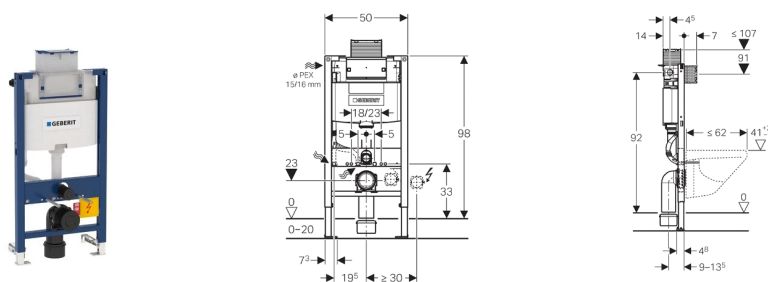

Duofix WC - fixtur topp/front, med Omega cistern, Höjd 98 cm

Användning

- För montering i halvhög Duofix systemvägg framför massiv vägg eller lätt skiljevägg
- För montering i rumshög Duofix systemvägg
- För montering i halvhög eller rumshög GIS vägg framför massiv vägg eller lätt skiljevägg
- För montering framför massiv vägg eller lätt skiljevägg
- För montering i halvhög eller rumshög installation framför massiv vägg eller lätt skiljevägg
- För montering i rumshög lätt skiljevägg
- För vägghängd WC med utstående del upp till 62 cm
- Ej lämplig för ingjutning

Egenskaper

- Ram med \varnothing 9 mm-hål för fastsättning i trästomme
- Självbärande
- Ram med C-profil 4/4 cm
- Pulverlackerad ram, färg Geberit-blå
- Vid golvmontering, kan fotstöden dras in ytterligare 5 cm
- Vridbar fotplatta för montering i U-profil
- Ramen förberedd för stöd där WC-stolen har liten bäryta
- Fotstödet förzinkat, justerbart 0–20 cm
- Fotstöd med halkmotstånd
- Anslutningsböj i olika höjdlägen som kan installeras utan verktyg, justeringsintervall 45 mm
- Infästning för utloppsböj ljudisolerad
- Dold cistern med topp- eller frontmanövrering, kondensisolerad
- Vid fabriksinställning finns möjlighet för omedelbar efterkylning
- Monterings- och servicearbeten på den dolda cisternen kan utföras utan verktyg
- Vattenanslutning på vänster sida
- Skyddsramen skyddar mot smuts och fukt
- Skydd för serviceöppning kan avkortas
- Försett med tomrör för vattenframledning till anslutning av Geberit AquaClean-enheter

Leveransomfattning

- 2 väggankare
- Duofix väggfäste nedre
- PEX vattenanslutning G 1/2" med skruvkoppling 15 x 2.5 mm, 16 x 2.5 mm och adapter
- Skydd för serviceöppning
- 2 skyddspluggar
- WC-vattenlås, ø 90 mm
- WC-utloppsböj, PEH, ø 90 mm
- Klosettmuff, PEH, ø 90/110 mm
- 2 gångade stänger M12
- Fästmaterial

Ingår inte:

- Spolplatta

Artikel

Artikelnr.	RSK	Beskrivning
111.034.00.1	8097982	Duofix Omega WC H=98cm nedre v.fästen