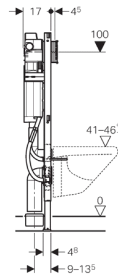

Duofix WC-fixtur, spolning framifrån, med Sigma cistern, smal modell, Höjd 112 cm, Bredd 42,5 cm

Användning

- För montering i halvhög Duofix systemvägg framför massiv vägg eller lätt skiljevägg
- För montering i rumshög Duofix systemvägg
- För montering i halvhög eller rumshög GIS vägg framför massiv vägg eller lätt skiljevägg
- För montering framför massiv vägg eller lätt skiljevägg
- För montering i halvhög eller rumshög installation framför massiv vägg eller lätt skiljevägg
- För montering i rumshög lätt skiljevägg
- För golvkonstruktion 0 - 20 cm
- För vägghängda toaletter djupare än 62 cm
- För vägghängd WC med bultavstånd 18 cm eller 23 cm
- För montering i massiv vägg framför massiv vägg
- Ej lämplig för ingjutning

Egenskaper

- Ram med C-profil 4/4 cm
- Vridbar fot, för montering i Duofix-skena eller stålprofil
- Självstående fötter för lätt höjdställning
- Dold cistern med frontmanövrering, kondensisolerad
- Skyddsramen monteras och förkortas utan verktyg
- Skyddsramen skyddar mot smuts och fukt
- Elementhöjd 112 cm
- Inställbar spolmängd
- Spolventil för dubbelspolning och spola/stopp funktion
- Avloppsböj försedd med ljuddämpning ställbart djup 45 mm
- Vattenanslutning från 3 håll
- Inbyggnadscistern med spolning framifrån, Sigma
- Ljudisolerade tryckstänger som monteras utan verktyg
- Förzinkade fötter, steglöst inställbar 0 - 20 cm
- Justerbar monteringshöjd för WC, 41 - 46 cm

Tekniska data

Intervall för flödestryck	0,1-10 bar
Max. driftstemperatur vatten	25 °C
Spolmängd	4,5 / 6 / 7,5 l
Spolmängd fabriksinställning	6 och 3 l
Spolmängd vid stor spolning	4,5 / 6 / 7,5 l
Spolmängd vid liten spolning	3-4 l