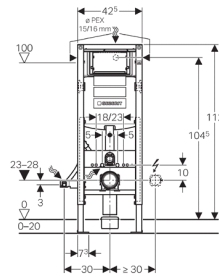

Duofix WC-fixtur, spolning framifrån, med Sigma cistern, smal modell, Höjd 112 cm, Bredd 42,5 cm

Användning

- För montering i halvhög Duofix systemvägg framför massiv vägg eller lätt skiljevägg
- För montering i rumshög Duofix systemvägg
- För montering i halvhög eller rumshög GIS vägg framför massiv vägg eller lätt skiljevägg
- För montering framför massiv vägg eller lätt skiljevägg
- För montering i halvhög eller rumshög installation framför massiv vägg eller lätt skiljevägg
- För montering i rumshög lätt skiljevägg
- För golvkonstruktion 0 - 20 cm
- För vägghängda toaletter djupare än 62 cm
- För vägghängd WC med bultavstånd 18 cm eller 23 cm
- För montering i massiv vägg framför massiv vägg
- Ej lämplig för ingjutning

Egenskaper

- Ram med C-profil 4/4 cm
- Vridbar fot, för montering i Duofix-skena eller stålprofil
- Självstående fötter för lätt höjdställning
- Dold cistern med frontmanövrering, kondensisolerad
- Skyddsramen monteras och förkortas utan verktyg
- Skyddsramen skyddar mot smuts och fukt
- Elementhöjd 112 cm
- Inställbar spolmängd
- Spolventil för dubbelspolning och spola/stopp funktion
- Avloppsböj försedd med ljuddämpning ställbart djup 45 mm
- Vattenanslutning från 3 håll
- Inbyggnadscistern med spolning framifrån, Sigma
- Ljudisolerade tryckstänger som monteras utan verktyg
- Förzinkade fötter, steglöst inställbar 0 - 20 cm
- Justerbar monteringshöjd för WC, 41 - 46 cm

Tekniska data

Intervall för flödestryck	0,1-10 bar
Max. driftstemperatur vatten	25 °C
Spolmängd	4,5 / 6 / 7,5 l
Spolmängd fabriksinställning	6 och 3 l
Spolmängd vid stor spolning	4,5 / 6 / 7,5 l
Spolmängd vid liten spolning	3-4 l