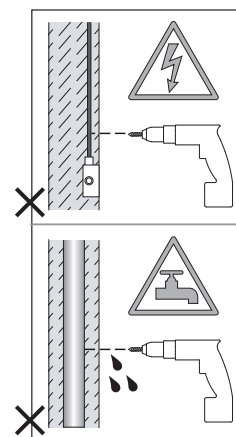

HARVARD 500

astro

GB

PLEASE READ THE INSTRUCTIONS CAREFULLY
BEFORE COMMENCING ASSEMBLY

Live: Normally Brown / Red
Neutral: Normally Blue / Black
Earth: Normally Green / Yellow

FR

LIRE ATTENTIVEMENT LES INSTRUCTIONS
AVANT DE COMMENCER LE MONTAGE

Phase: Normalement Brun / Rouge
Neutre: Normalement Bleu / Noir
Terre: Normalement Vert / Jaune

IT

LEGGERE ATTENTAMENTE LE ISTRUZIONI
PRIMA DI COMINCIARE L'ASSEMBLAGGIO

Cavo positivo: normalmente marrone o rosso
Cavo neutro: normalmente blu o nero
Cavo terra: normalmente verde o giallo

DE

LESEN SIE BITTE DIE ANWEISUNGEN
SORGFÄLTIG DURCH, BEVOR SIE MIT DEM
ZUSAMMENBAUEN BEGINNEN

Phase: Normalerweise Braun / Rot
Nulleiter: Normalerweise Blau / Schwarz
Erde: Normalerweise Grün / Gelb