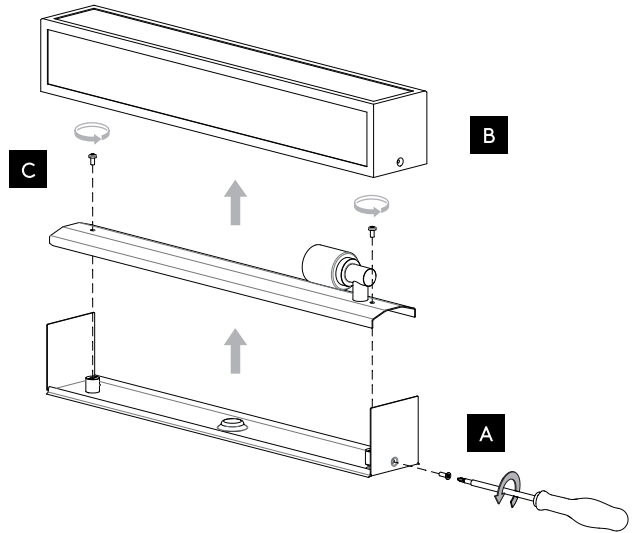

1

TURN OFF POWER
Couper le courant! /
Spegner la corrente! /
Strom Abhalten!

2

3

4

Neutral/Neutre/Neutro/Nulleiter
Blue/Black
Bleu/Noir
Azzurro/Nero
Blau/Schwarz

Earth/Terre/Tierra/Erde
Green/Yellow
Vert/Jaune
Verde/Giallo
Grün/Gelb

Live/Phase/Fase
Brown/Red
Brun/Rouge
Marrone/Rosso
Braun/Rot

5

6