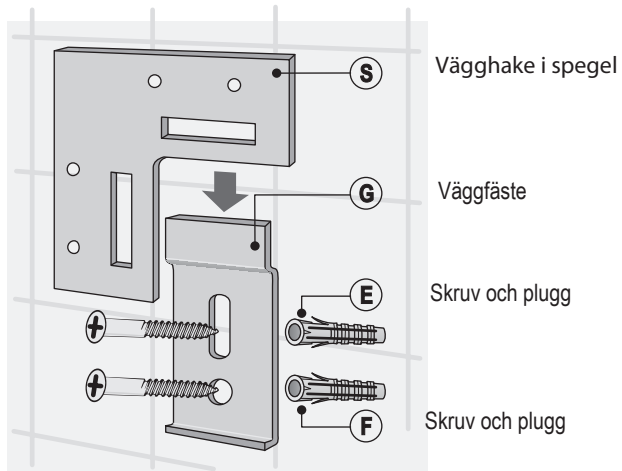

### Montering

Väggfästet (G) fäst med de två medföljande skruv och plugg (E och F)

Börja med att fästa väggfästet med den övre skruven (E) i det ovala hålet.

Häng därefter upp spegeln på de två väggfästena, så ni ser att spegeln hänger rakt. Ta bort spegeln och skruva fast den nedre skruven (F)

### El ur vägg vid belyst spegel