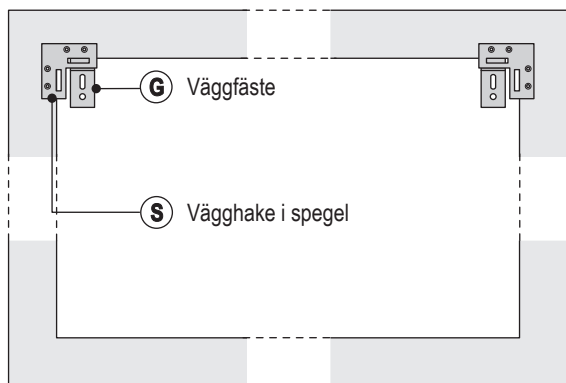

## Modell: Signature spegel

Artikelnr: 1XXSP999...

### Montering

Väggfästet (G) fäst med de två medföljande skruv och plugg (E och F)

Börja med att fästa väggfästet med den övre skruven (E) i det ovala hålet.

Häng därefter upp spegeln på de två väggfästena, så ni ser att spegeln hänger rakt. Ta bort spegeln och skruva fast den nedre skruven (F)