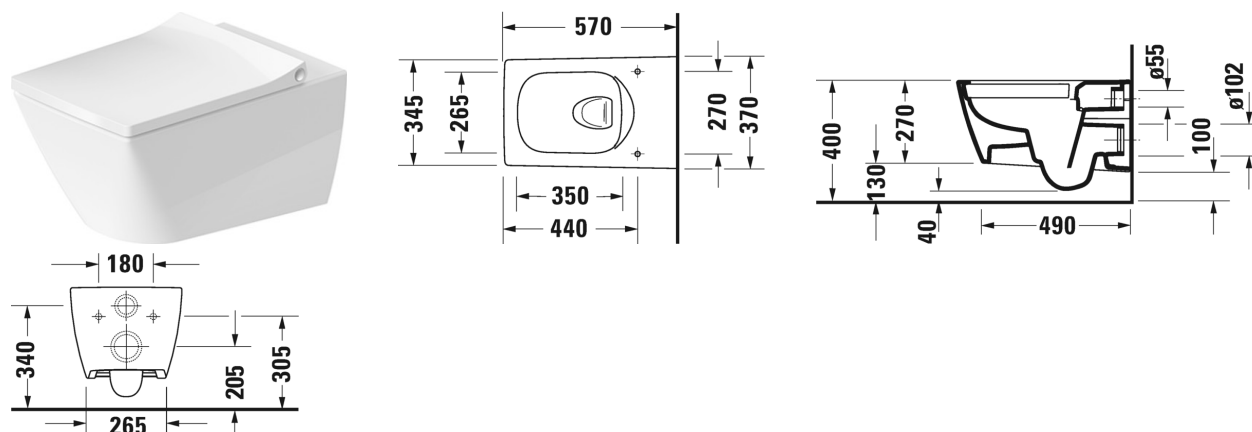

Vägghängd WC Duravit Rimless® # 251109..00 / 251109..00

| < 370 mm > |

Vägghängd WC Duravit Rimless®	Dimension	Vikt	Ordernummer
utan spolkant, WC, Durafix inkluderad, UWL klass 1			
Färger			
00 Alpinvit 20 HygieneGlaze (an antibacterial ceramic glaze that provides almost indefinite effectiveness)			
Variant			
♣ 4,5 liter spolning	370 x 570 mm	27,000 kg	251109..00
♣ 4,5 liter spolning	370 x 570 mm	27,000 kg	251109..00
Infobox			
Durafix för dold montering är inkluderad i leveransen.			
Sanitärt porslin med den speciella WonderGliss-ytan kommer att hålla sig ren och snygg en lång tid framöver. Vid beställning av WondeGliss vänligen lägg till en "1" som elfte siffra i artikelnumret.			
Accessory for ceramics			
Bult/skruvsats till väggbidé och vägg-WC	Ø 12 x 180 mm	0,200 kg	006500
Ljuddämpningssats till vägg-WC		0,300 kg	005064
Passande produkter			
WC-sits avtagbar, gångjärnsinfästning i rostfritt stål, med SoftClose,			002119
WC-sits avtagbar, gångjärnsinfästning i rostfritt stål, utan Softclose,			002111

Vägghängd WC Duravit Rimless® # 251109..00 / 251109..00

|< 370 mm >|

Alla tekniska ritningar innehåller nödvändiga mått för standardtoleranser. Anges i mm och är inte exakta. Exakta mått kan endast få på den färdiga produkten.