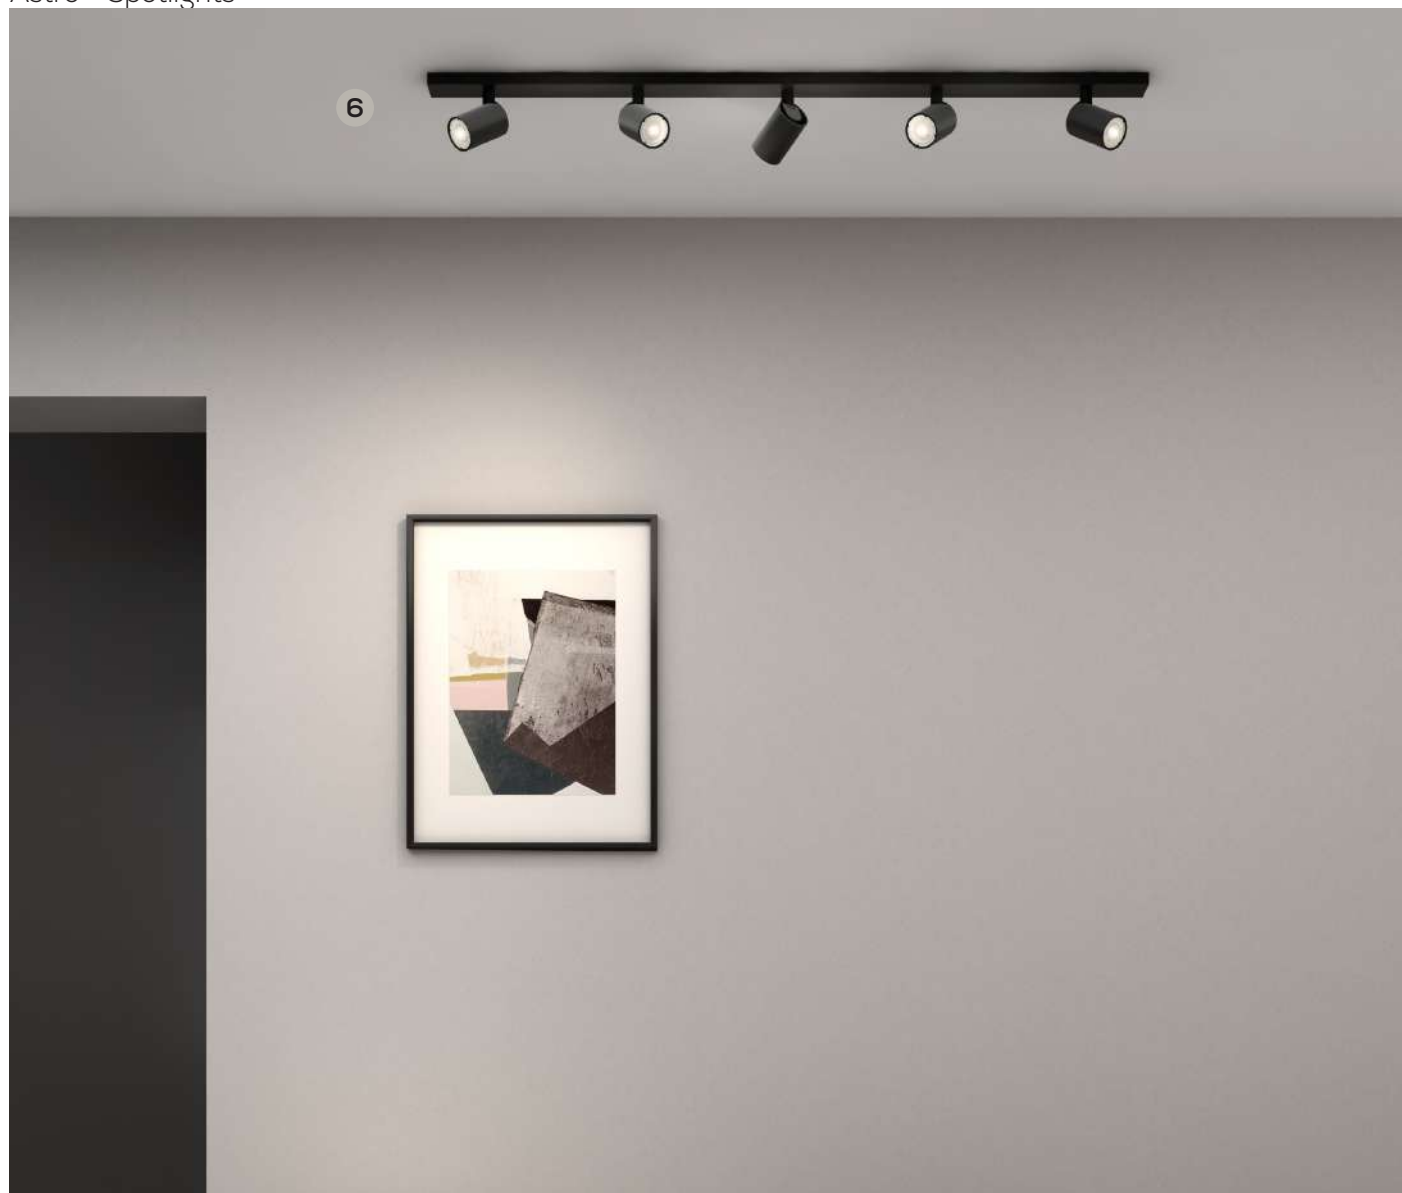

## Apollo

IP20. Ljuskälla ingår ej. Sockel: GU10. Dimbar.  
En snygg spotlightserie som finns i flera varianter.

Matt svart

Matt vit

	Artikelnr:	Produkttyp:	Bredd:	Djup:	Diameter:	Höjd:	Maxstyrka:	Färg:	Pris:
1.	AS1422002	1 spotlight			Ø90 mm	220 mm	6W LED	Matt svart	1 710 kr
2.	AS1422017	1 spotlight infälld			Ø80 mm	202 mm	6W LED	Matt svart	1 710 kr
3.	AS1422008	3 spotlights	600 mm	60 mm		219 mm	3x6W LED	Matt svart	4 750 kr
4.	AS1422014	5 spotlights	1200 mm	60 mm		219 mm	5x6W LED	Matt svart	7 910 kr