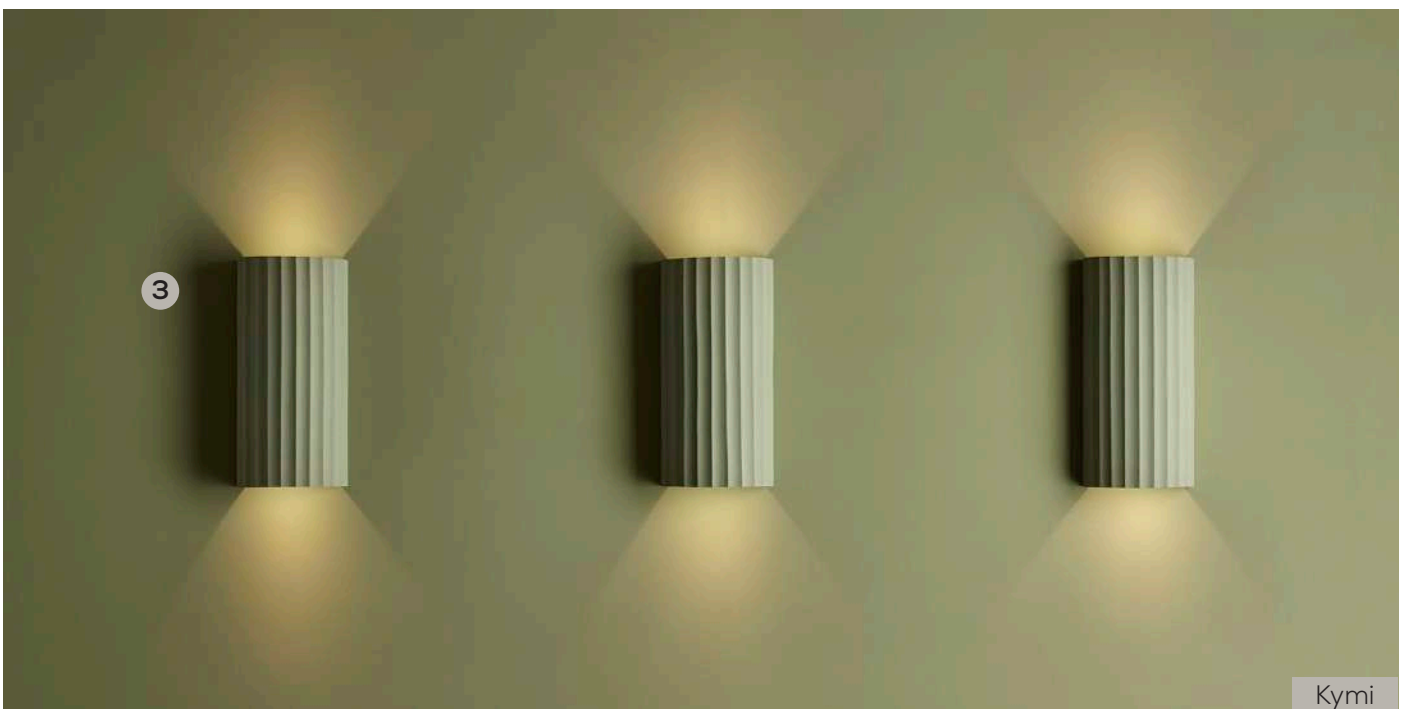

IP20. Ljuskälla ingår ej. Sockel: E27 (Blend), GU10 (Shadow & Kymi). Dimbara.

Matt vit

	Artikelnr:	Produktnamn:	Bredd:	Djup:	Höjd:	Maxstyrka:	Färg:	Pris:
1.	AS1414002	Shadow 150	94 mm	100 mm	300 mm	2x6W LED	Matt vit	2 730 kr
2.	AS1439001	Blend	320 mm	110 mm	135 mm	12W LED	Matt vit	2 910 kr
3.	AS1335001	Kymi 220	133 mm	90 mm	220 mm	2x6W LED	Matt vit	2 440 kr
	AS1335003	Kymi 300	148 mm	90 mm	300 mm	2x6W LED	Matt vit	2 990 kr