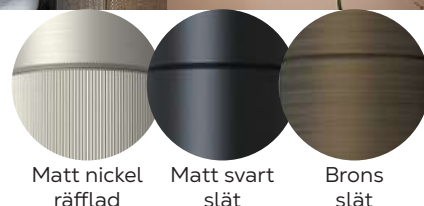

## Hashira

IP20. Ljuskälla ingår ej. Sockel: GU10. Dimbar.

Hashira har en fin Octagonform som går att kombinera vägg, tak och pendel.

Höjden på taklampor i nedan tabell är inkl. sladd.

	Artikelnr:	Placering:	Bredd:	Djup:	Höjd:	Maxstyrka:	Färg:	Pris:
1.	AS1442001	Vägg	82 mm	84.5 mm	300 mm	2x6W LED	Matt svart	2 560 kr
2.	AS1442005	Vägg	82 mm	84.5 mm	300 mm	2x6W LED	Matt nickel	2 710 kr
	AS1442004	Tak	82 mm	81.5 mm	2922 mm	6W LED	Matt svart	3 340 kr
3.	AS1442011	Tak	82 mm	81.5 mm	2922 mm	6W LED	Matt nickel	3 460 kr
	AS1442012	Tak	82 mm	81.5 mm	2922 mm	6W LED	Matt mässing	3 590 kr
	AS1442009	Tak	82 mm	81.5 mm	251 mm	6W LED	Matt nickel	1 850 kr
4.	AS1442010	Tak	82 mm	81.5 mm	251 mm	6W LED	Matt mässing	2 000 kr
5.	AS1442006	Vägg	82 mm	84.5 mm	300 mm	2x6W LED	Matt mässing	2 840 kr