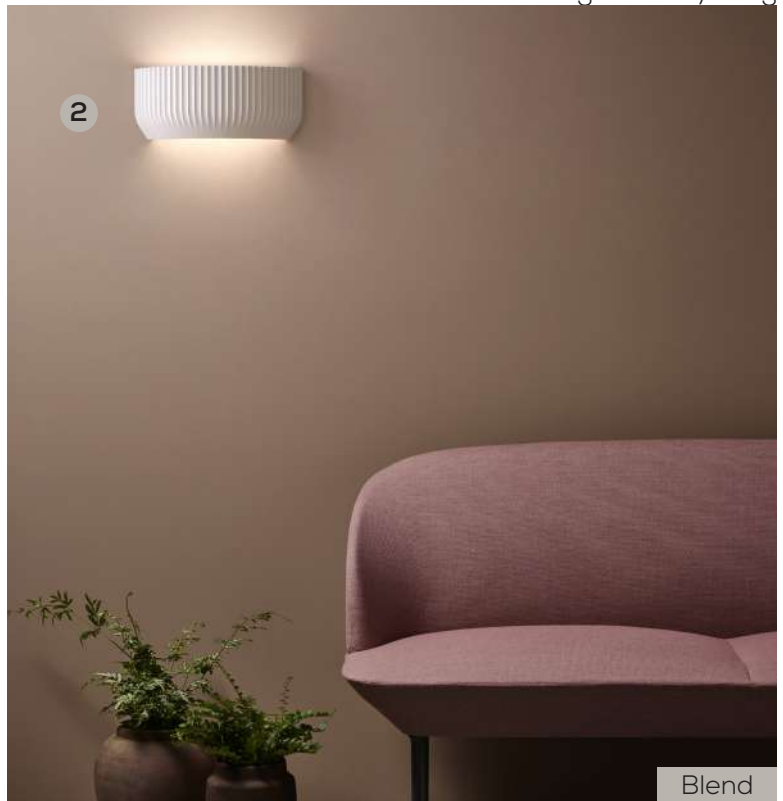

IP20. Ljuskälla ingår ej. Sockel: E27 (Blend), GU10 (Shadow & Kymi). Dimbara.

Matt vit

	Artikelnr:	Produktnamn:	Bredd:	Djup:	Höjd:	Maxstyrka:	Färg:	Pris:
1.	AS1414002	Shadow 150	94 mm	100 mm	300 mm	2x6W LED	Matt vit	2 730 kr
2.	AS1439001	Blend	320 mm	110 mm	135 mm	12W LED	Matt vit	2 910 kr
3.	AS1335001	Kymi 220	133 mm	90 mm	220 mm	2x6W LED	Matt vit	2 440 kr
	AS1335003	Kymi 300	148 mm	90 mm	300 mm	2x6W LED	Matt vit	2 990 kr