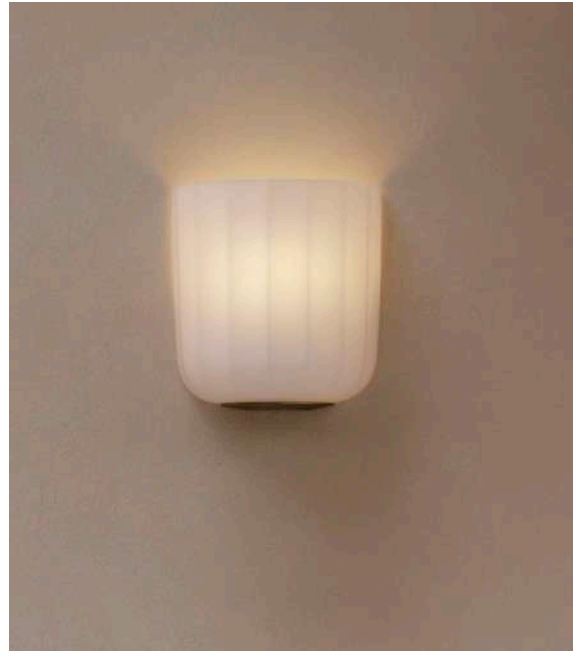

Veo

IP20. Ljuskälla ingår ej. Sockel: E27. Dimbar.

Veo är designad för att ge dina väggar i hall och vardagsrum en magisk känsla.

Väggglampa med räfflad blåst glasskärm ger ett fint sken uppåt och nedtill har den ett metalliskt avslut i 2 olika färger.

Brons

Matt
nickel

Artikelnr:	Bredd:	Djup:	Höjd:	Maxstyrka:	Färg:	Pris:
AS1455002	200 mm	100 mm	217 mm	12W LED	Brons	3 080 kr
AS1455001	200 mm	100 mm	217 mm	12W LED	Matt nickel	3 080 kr