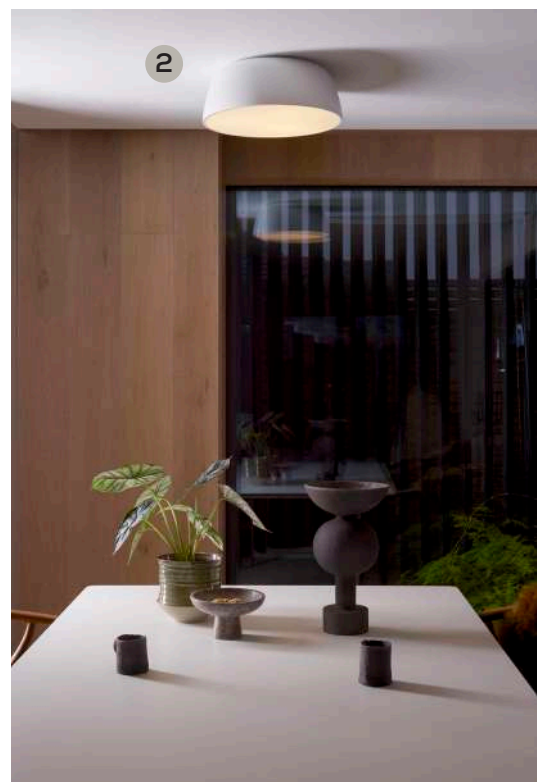

Brons

Matt  
nickel

Artikelnr:	Bredd:	Djup:	Höjd:	Maxstyrka:	Färg:	Pris:
AS1455002	200 mm	100 mm	217 mm	12W LED	Brons	3 080 kr
AS1455001	200 mm	100 mm	217 mm	12W LED	Matt nickel	3 080 kr