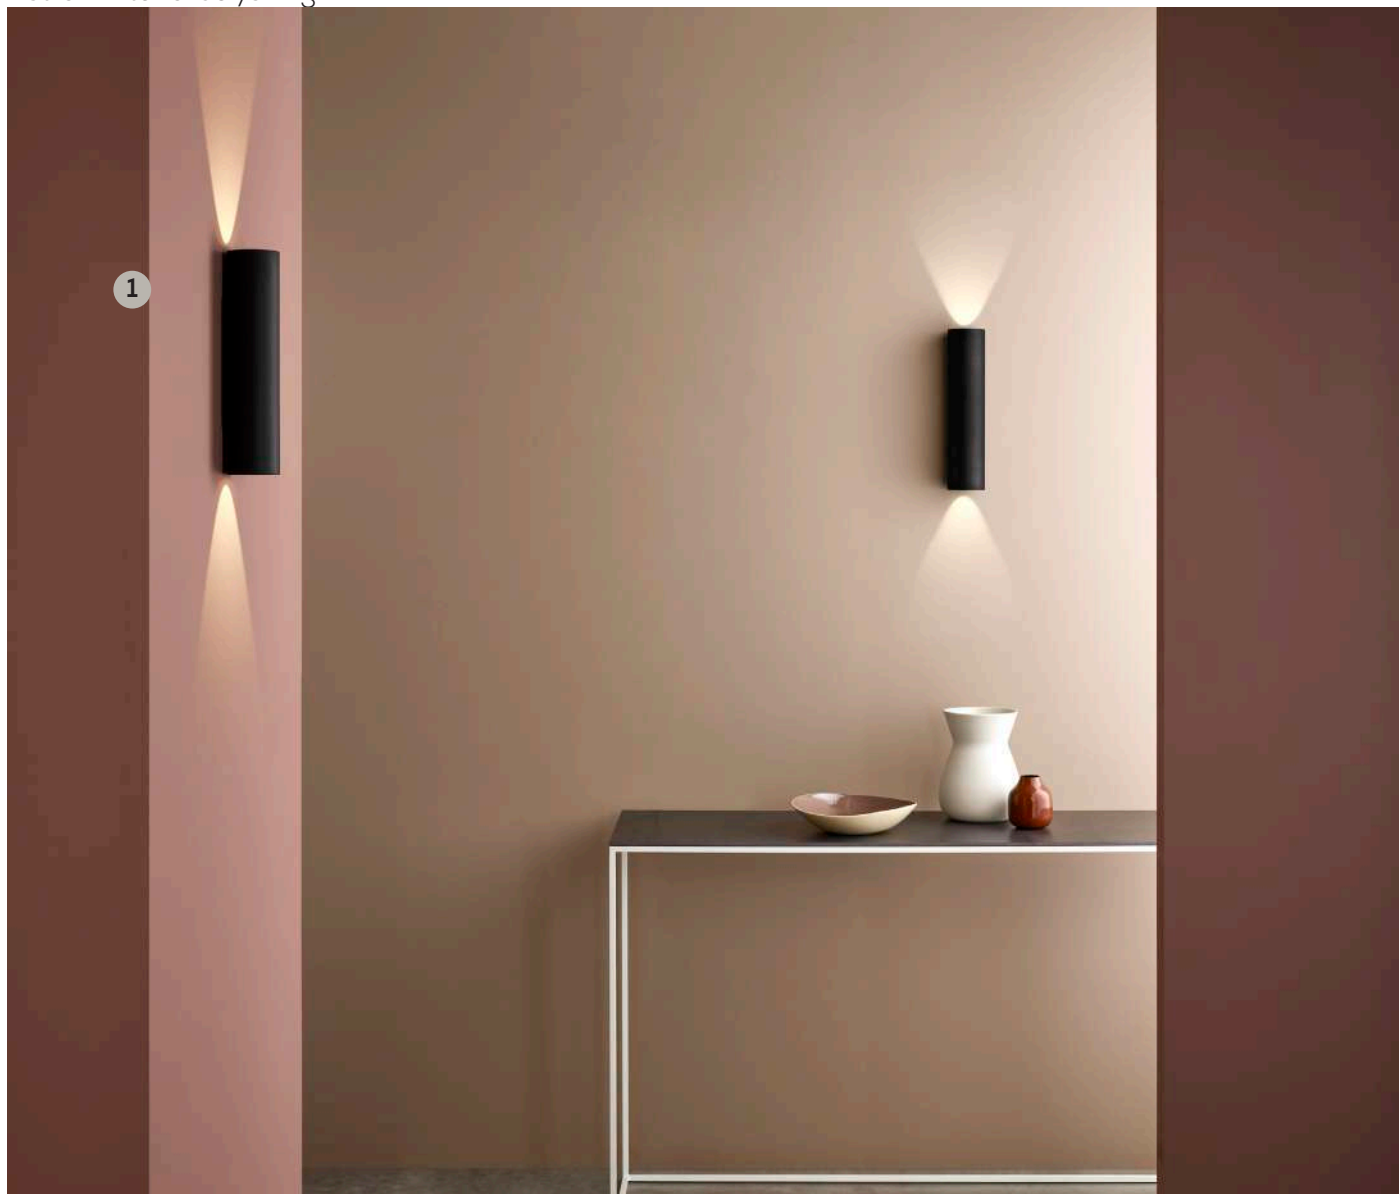

Yuma

IP20. Ljuskälla ingår. Dimbar. 2700K.

Artikelnr:	Placering:	Bredd:	Djup:	Höjd:	Maxstyrka:	Färg:	Pris:
1. AS1399027	Vägg	70 mm	73 mm	300 mm	12W LED	Svart textur	4 270 kr
2. AS1399023	Vägg	120 mm	123 mm	240 mm	15.9W LED	Svart textur	4 800 kr