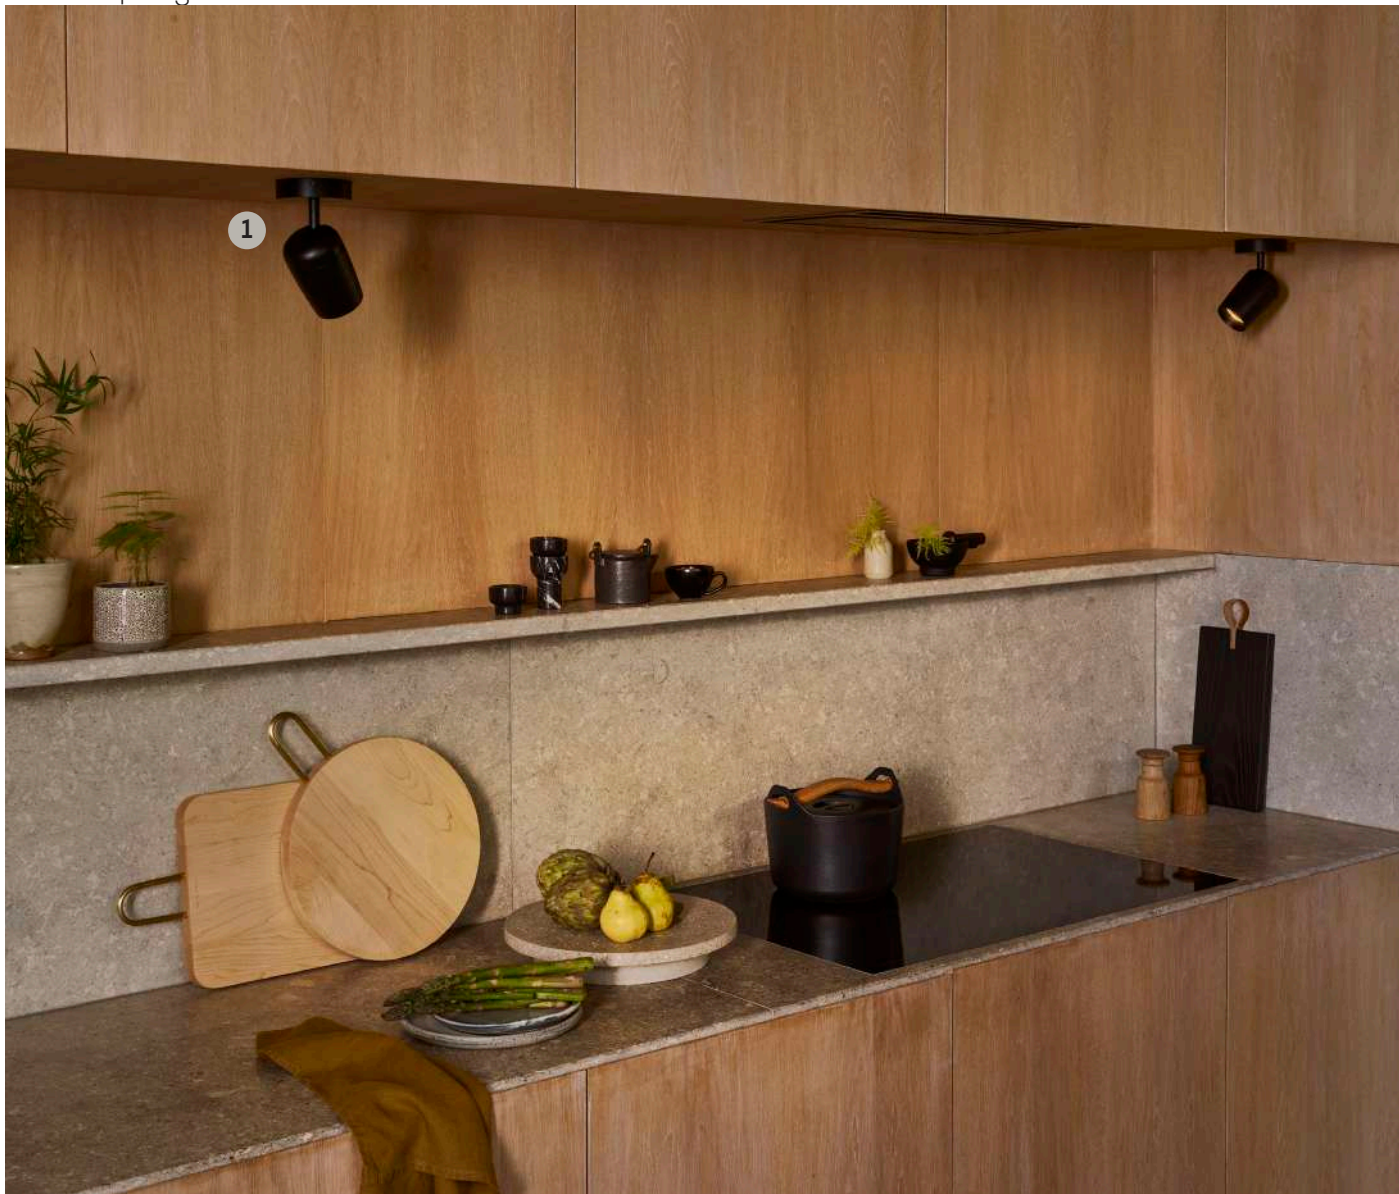

NYHET

Koto

IP20. Ljuskälla ingår ej. Sockel: GU10. Dimbar. 3000K.
Koto är en riktbar spotlight som ger dig möjligheten att punktbelysa ditt hem.

● Matt svart
● Matt vit

Artikelnr:	Produkttyp:	Bredd:	Djup:	Diameter:	Höjd:	Maxstyrka:	Färg:	Pris:
1. AS1478001	Spotlights	90 mm	90 mm	Ø90 mm	169 mm	6W LED	Matt svart	1 730 kr
2. AS1478003	Spotlights	80 mm	80 mm	Ø80 mm	148 mm	6W LED	Matt svart	1 880 kr
3. AS1478005	Spotlights	220 mm	220 mm	Ø220 mm	166 mm	3x6W LED	Matt svart	4 690 kr
4. AS1478006	Spotlights	600 mm	60 mm		166 mm	3x6W LED	Matt svart	5 000 kr
5. AS1478007	Spotlights	900 mm	60 mm		166 mm	4x6W LED	Matt svart	6 030 kr
6. AS1478008	Spotlights	1200 mm	60 mm		166 mm	5x6W LED	Matt svart	7 230 kr