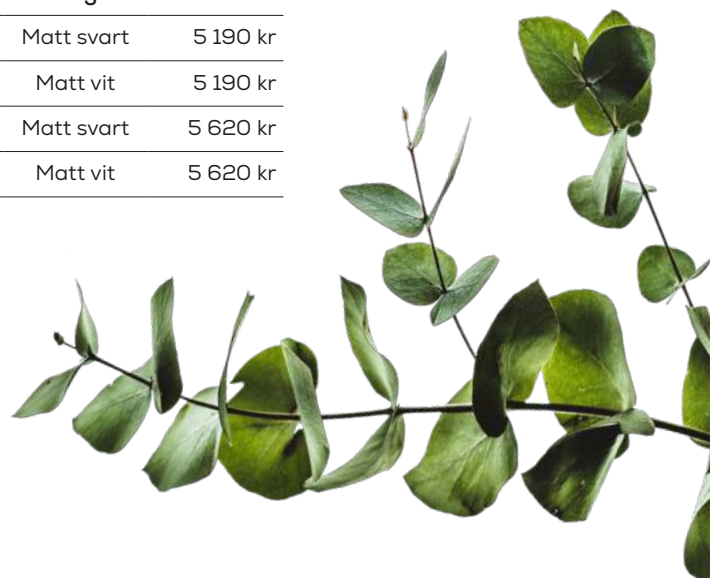

Taiko

IP20. Ljuskälla ingår ej. Sockel: E27. Dimbar.
Taiko ser ut som den svävar med sin fina runa form.

	Artikelnr:	Diameter:	Höjd:	Maxstyrka:	Färg:	Pris:
1.	AS1456001	Ø300 mm	200 mm	2x12W LED	Matt svart	5 190 kr
	AS1456005	Ø300 mm	200 mm	2x12W LED	Matt vit	5 190 kr
	AS1456002	Ø400 mm	150 mm	3x12W LED	Matt svart	5 620 kr
2.	AS1456006	Ø400 mm	150 mm	3x12W LED	Matt vit	5 620 kr