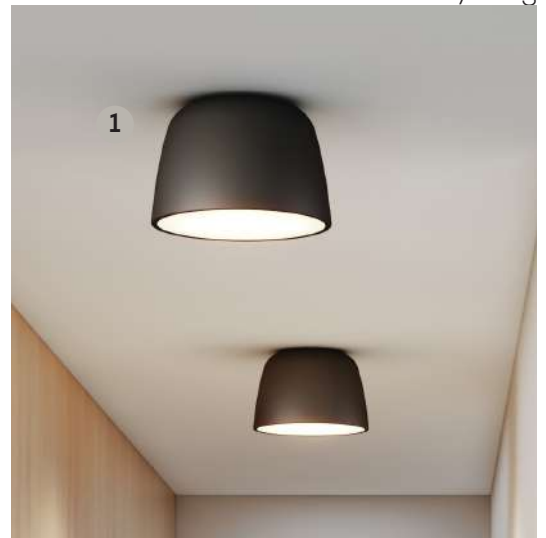

Brons

Matt  
nickel

Artikelnr:	Bredd:	Djup:	Höjd:	Maxstyrka:	Färg:	Pris:
AS1455002	200 mm	100 mm	217 mm	12W LED	Brons	3 080 kr
AS1455001	200 mm	100 mm	217 mm	12W LED	Matt nickel	3 080 kr