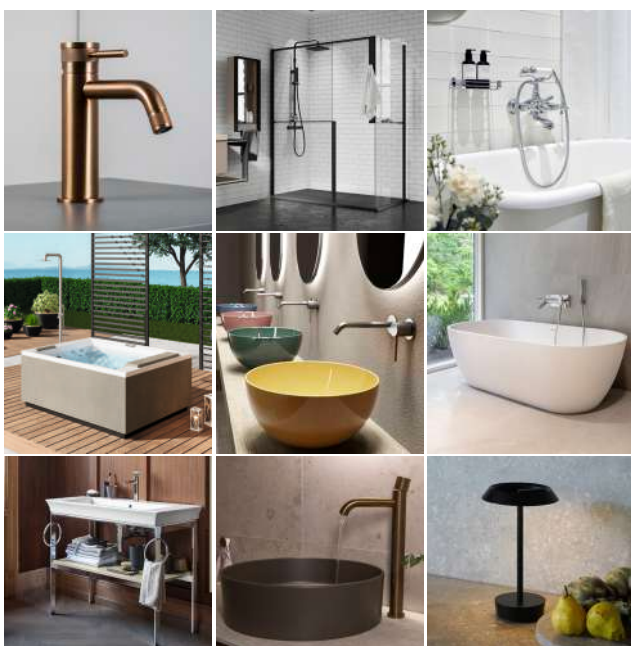

Besök oss gärna i showroomen och inspireras av vårt breda sortiment inom bad- och köksinredning och belysning. Vi ses!

## VÅRA VARUMÄRKEN SOM DU HITTAR I VÅRA SHOWROOM OCH KATALOG!

astro DURAVIT EMCO GROHE  
Karol IHH NOVELLINI stella 1882 Sanova