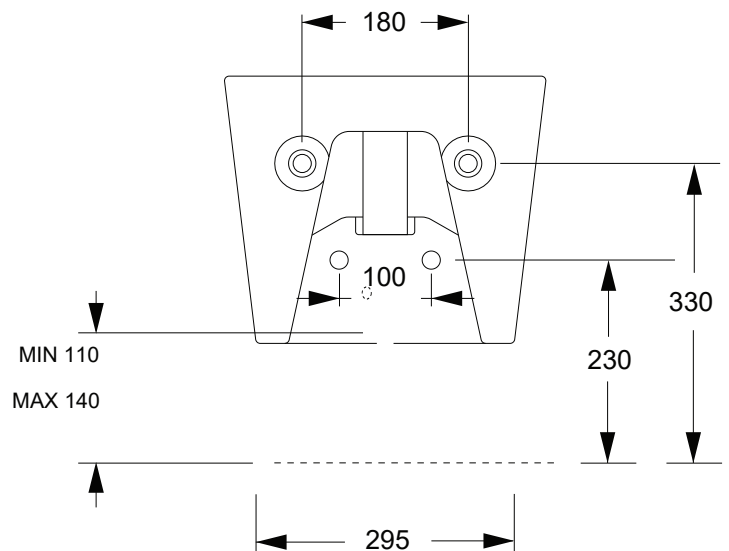

43

Coffee matt

44

Sand matt

Sanova AB

Socketbruksgatan 3C, 531 40 Lidköping
0510-485890