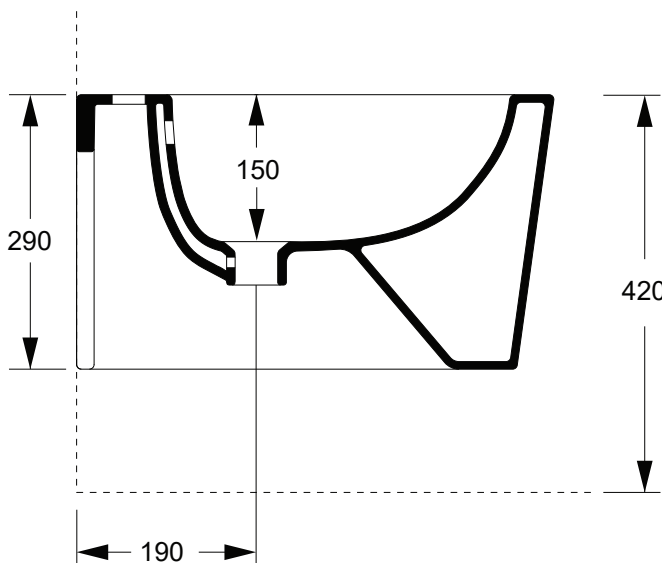

Matta färger

08

Matt svart

09

Matt vit

19

Grey matt

37

Rose matt

39

Alpi green

82

Antracit matt

41

Ash matt

43

Coffee matt

44

Sand matt