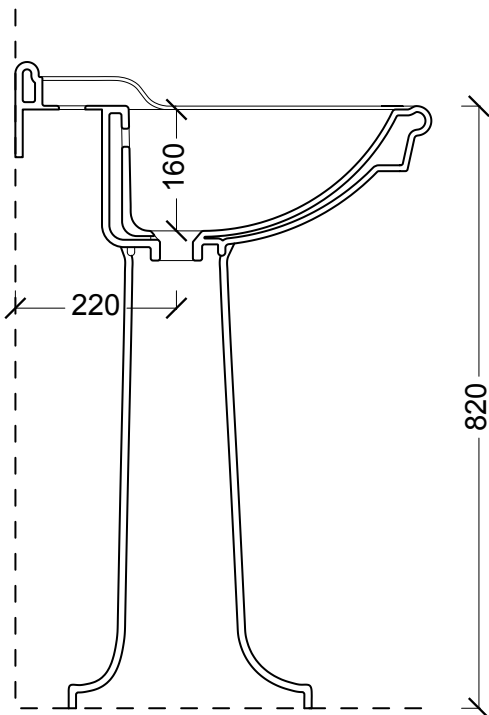

Modell: Classic tvättställ

Artikelnr: AL28230101K

Porslinsben kan köpas till med artikelnr: AL28240101

Sanova AB

Socketbruksgatan 3C, 531 40 Lidköping
0510-485890