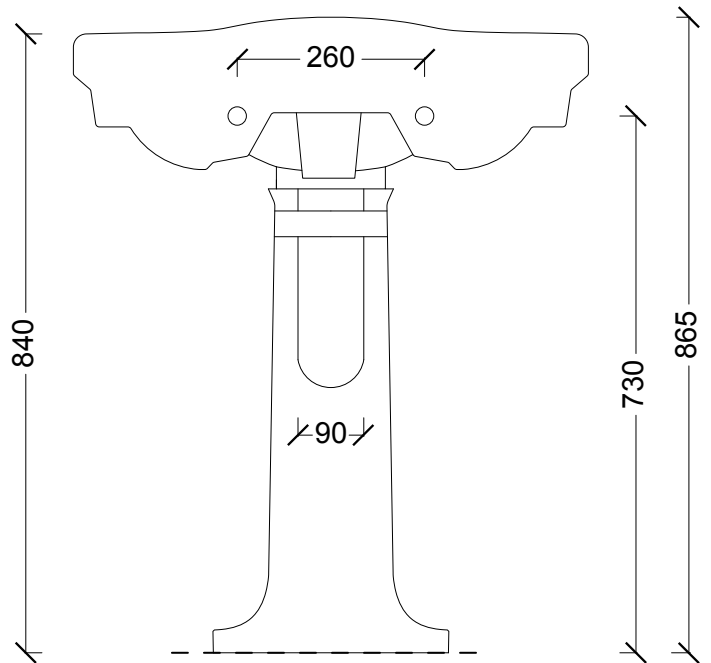

Modell: Classic tvättställ

Artikelnr: AL28230101K

Porslinsben kan köpas till med artikelnr: AL28240101

Sanova AB

Socketbruksgatan 3C, 531 40 Lidköping
0510-485890