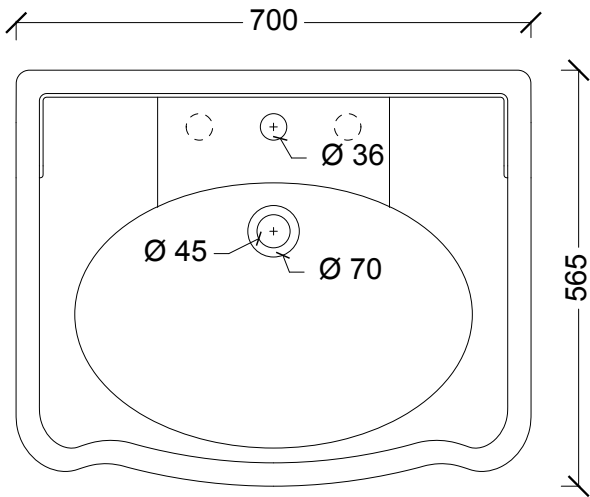

Modell: Classic tvättställ

Artikelnr: AL28230101K

Porslinsben kan köpas till med artikelnr: AL28240101

Sanova AB

Socketbruksgatan 3C, 531 40 Lidköping
0510-485890