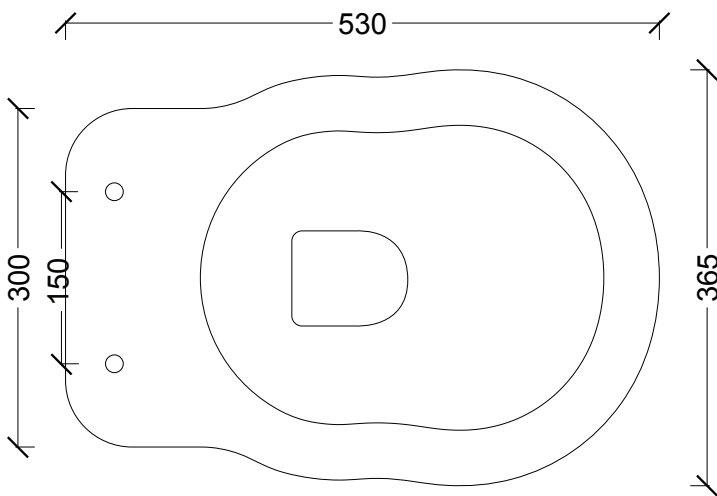

Modell: Classic

Artikelnr: AL28230101S

Sanova AB

Socketbruksgatan 3C, 531 40 Lidköping
0510-485890