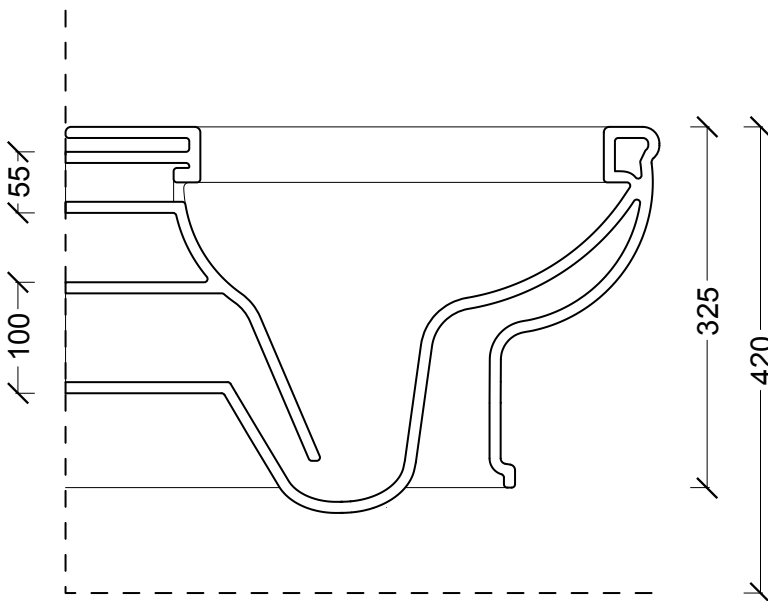

Modell: Classic

Artikelnr: AL28230101S

Sanova AB

Socketbruksgatan 3C, 531 40 Lidköping
0510-485890