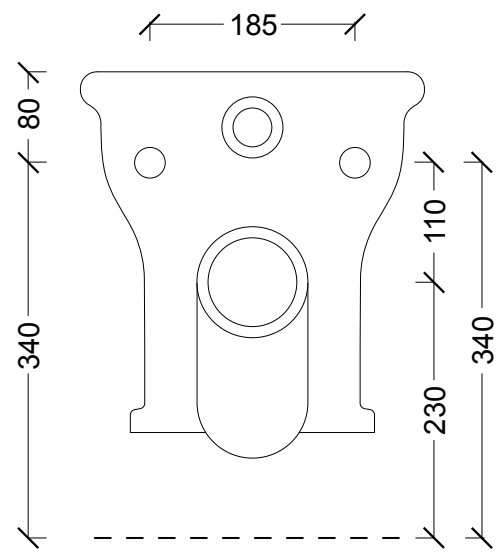

Modell: Classic

Artikelnr: AL28230101S

Sanova AB

Socketbruksgatan 3C, 531 40 Lidköping
0510-485890