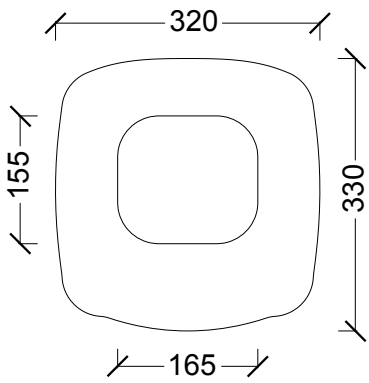

## Modell: Classic pelare

Artikelnr: AL28240101

**Sanova AB**

Socketbruksgatan 3C, 531 40 Lidköping  
0510-485890