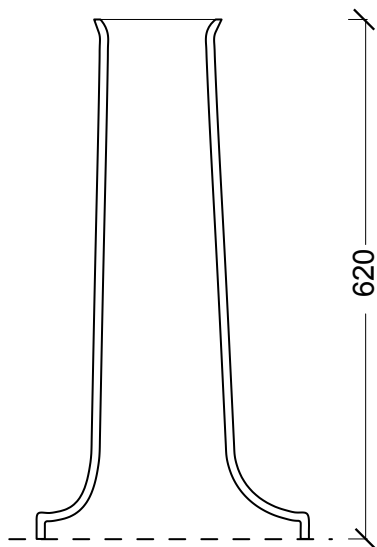

## Modell: Classic pelare

Artikelnr: AL28240101

**Sanova AB**

Socketbruksgatan 3C, 531 40 Lidköping  
0510-485890