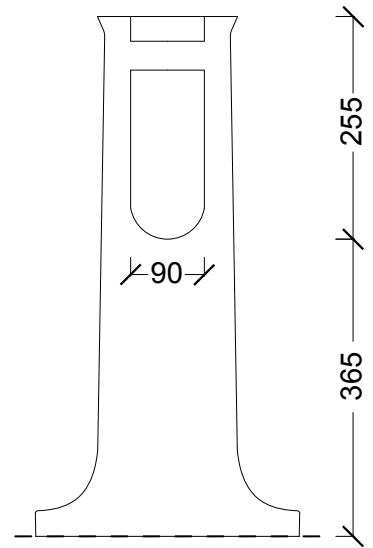

## Modell: Classic pelare

Artikelnr: AL28240101

**Sanova AB**

Socketbruksgatan 3C, 531 40 Lidköping  
0510-485890