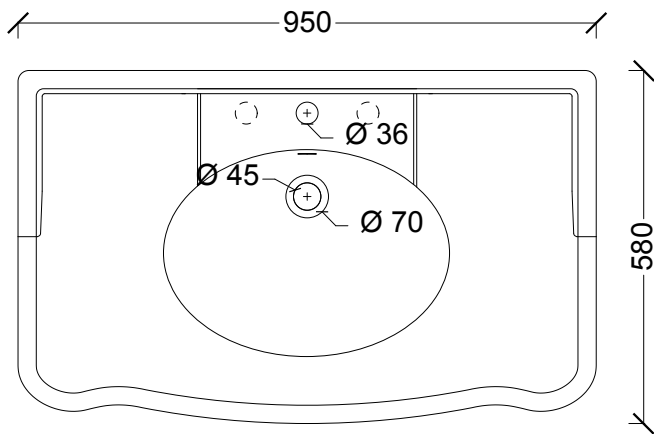

Modell: Classic tvättställ

Artikelnr: AL28260101K

Porslinsben kan köpas till med artikelnr: AL28270101K

Sanova AB

Socketbruksgatan 3C, 531 40 Lidköping
0510-485890