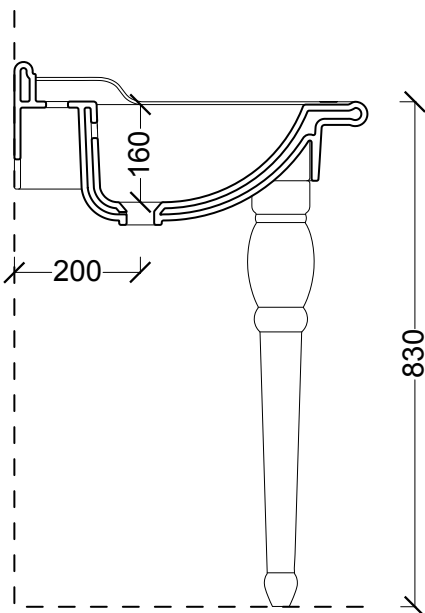

Modell: Classic tvättställ

Artikelnr: AL28260101K

Porslinsben kan köpas till med artikelnr: AL28270101K

Sanova AB

Socketbruksgatan 3C, 531 40 Lidköping
0510-485890