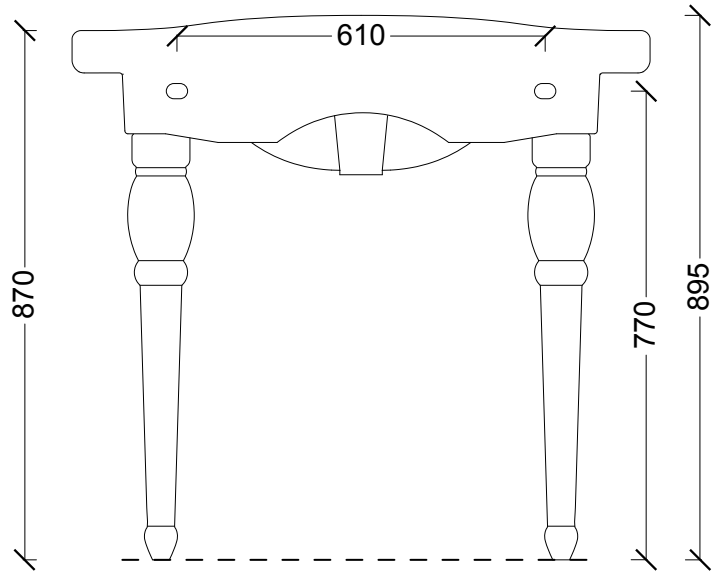

Modell: Classic tvättställ

Artikelnr: AL28260101K

Porslinsben kan köpas till med artikelnr: AL28270101K

Sanova AB

Socketbruksgatan 3C, 531 40 Lidköping
0510-485890