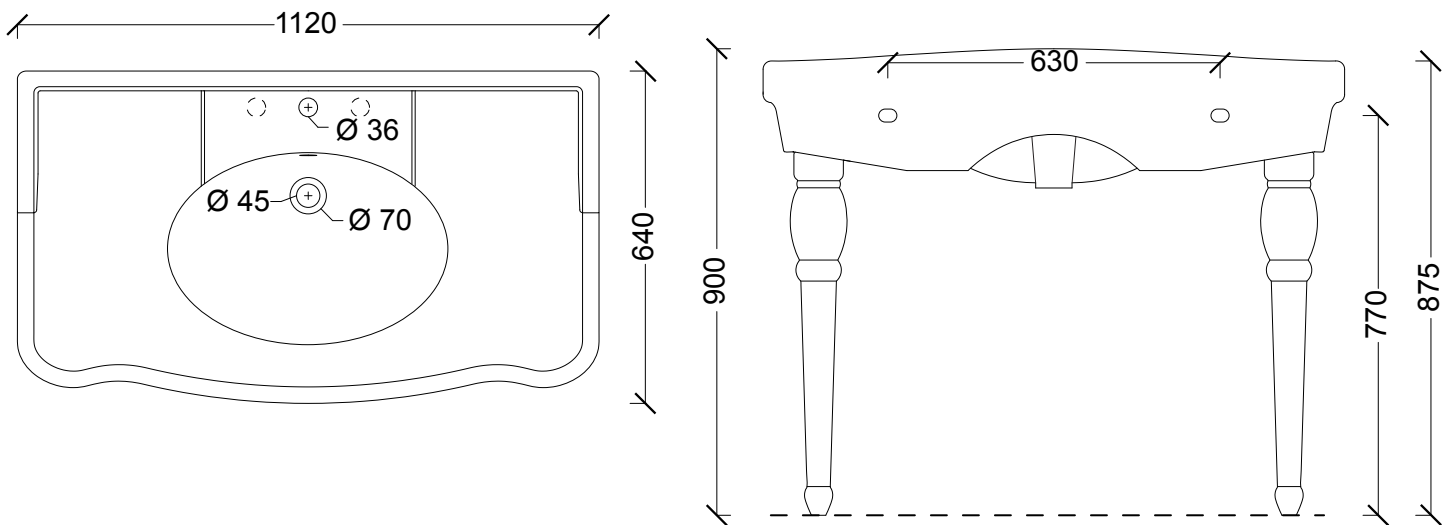

Modell: Classic tvättställ

Artikelnr: AL28270101K

Porlinsben kan köpas till med artikelnr: AL28270101K