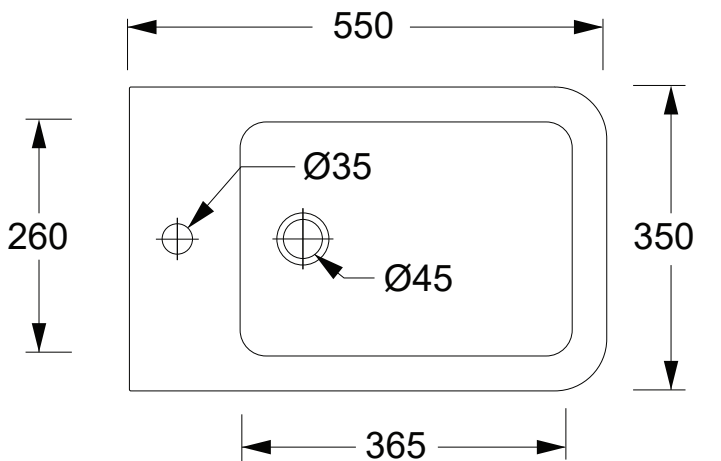

Matta färger

08

Matt svart

09

Matt vit

19

Grey matt

37

Rose matt

39

Alpi green

82

Antracit matt

41

Ash matt

43

Coffee matt

44

Sand matt