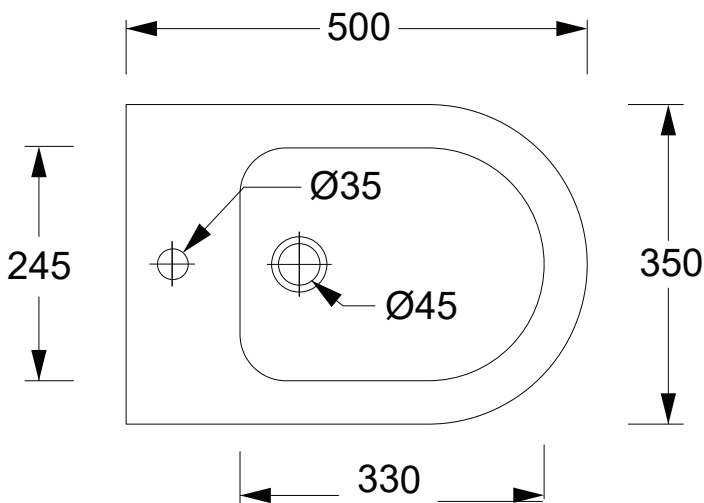

Coffee matt

44

Sand matt

Sanova AB

Socketbruksgatan 3C, 531 40 Lidköping  
0510-485890