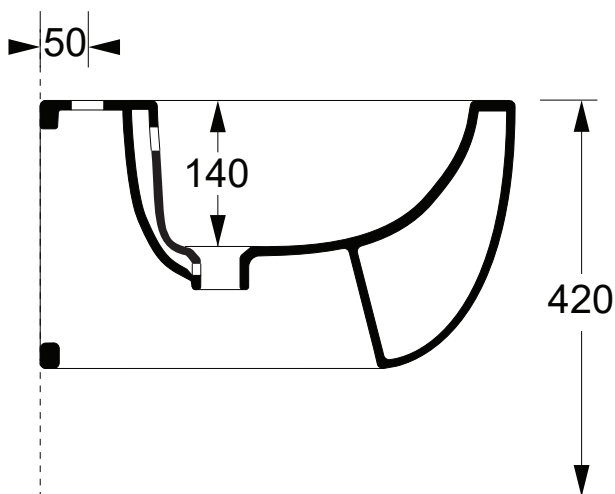

Coffee matt

44

Sand matt

Sanova AB

Socketbruksgatan 3C, 531 40 Lidköping  
0510-485890