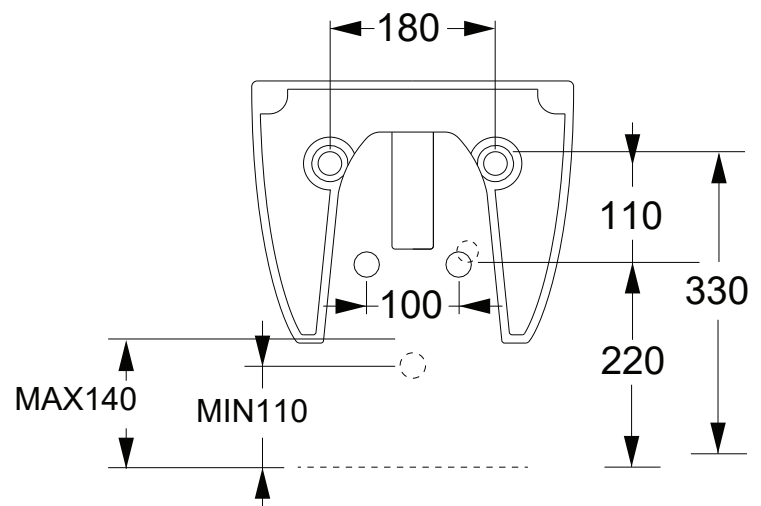

Coffee matt

44

Sand matt

Sanova AB

Socketbruksgatan 3C, 531 40 Lidköping  
0510-485890