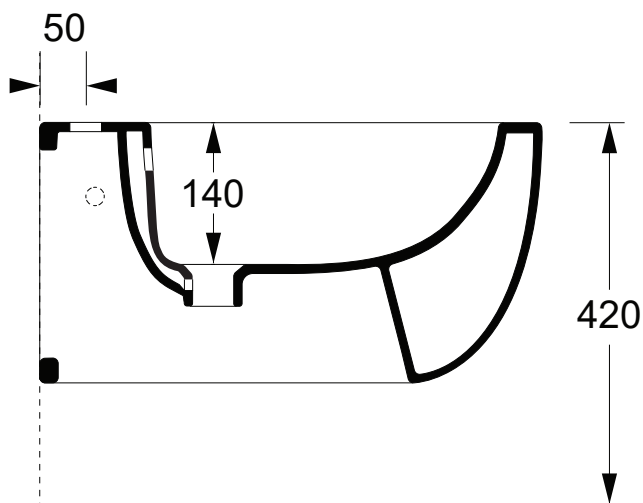

Matta färger

08

Matt svart

09

Matt vit

19

Grey matt

37

Rose matt

39

Alpi green

82

Antracit matt

41

Ash matt

43

Coffee matt

44

Sand matt