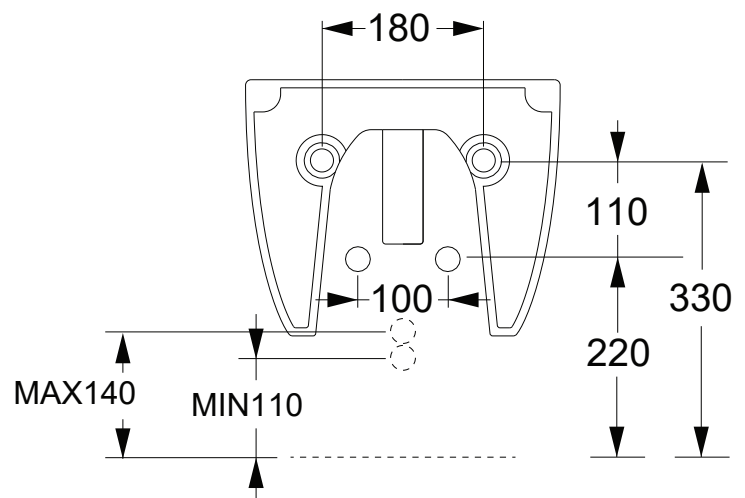

Matta färger

08

Matt svart

09

Matt vit

19

Grey matt

37

Rose matt

39

Alpi green

82

Antracit matt

41

Ash matt

43

Coffee matt

44

Sand matt