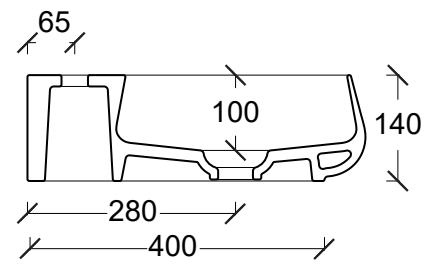

Teknisk ritning

ARTIKELNUMMER: AL331601XX

Sanova AB

Socketbruksgatan 3C, 531 40 Lidköping
0510-485890