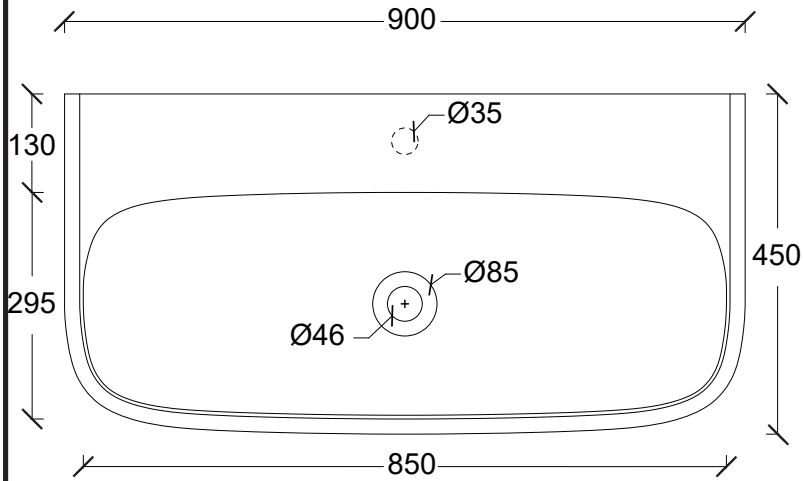

Teknisk ritning

ARTIKELNUMMER: AL331601XX

Sanova AB

Socketbruksgatan 3C, 531 40 Lidköping
0510-485890