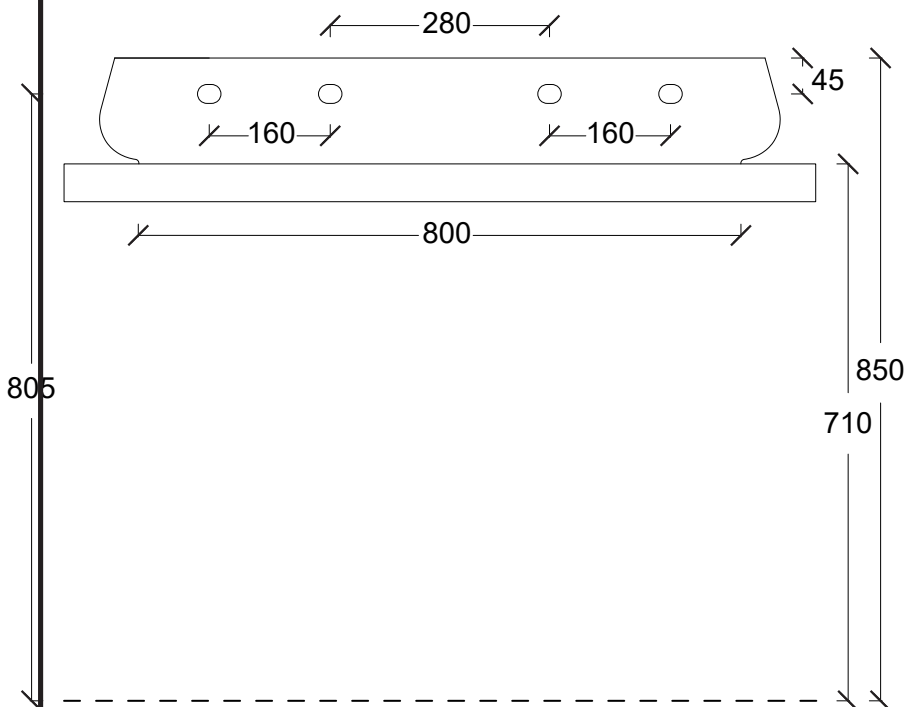

Teknisk ritning

ARTIKELNUMMER: AL331601XX

Sanova AB

Socketbruksgatan 3C, 531 40 Lidköping
0510-485890