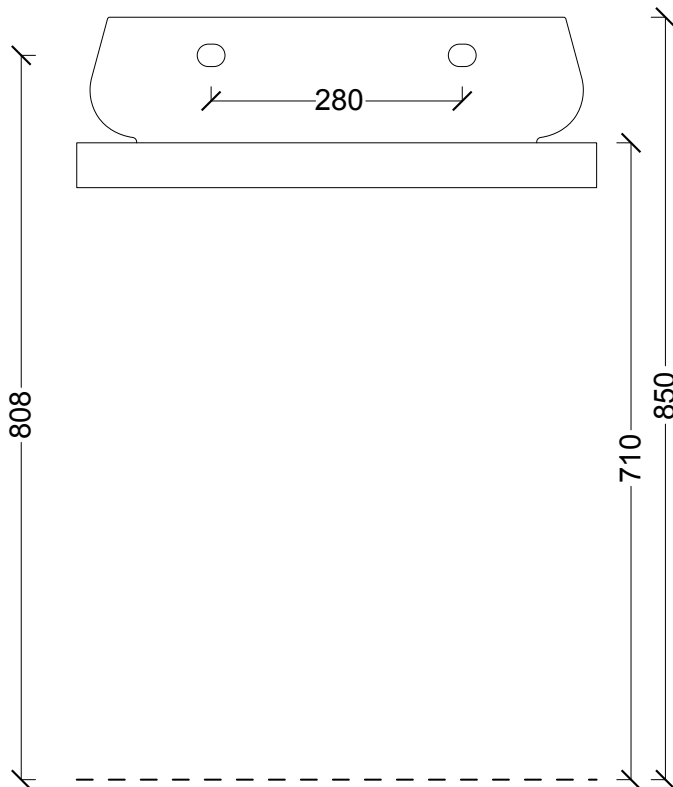

Teknisk ritning Tino

ARTIKELNUMMER: AL331801XX

Sanova AB

Socketbruksgatan 3C, 531 40 Lidköping
0510-485890