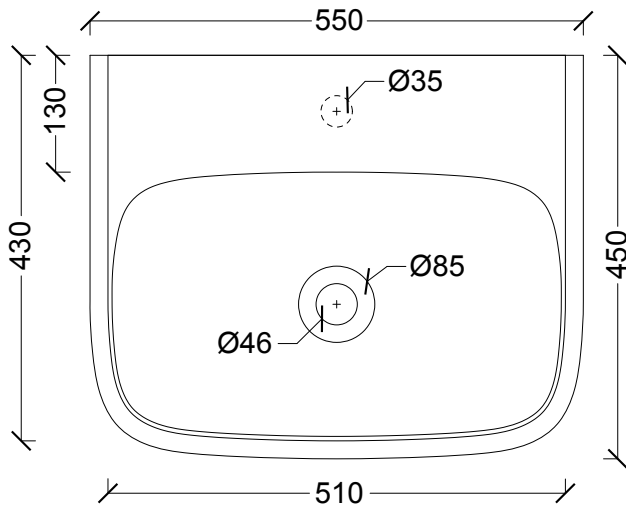

Teknisk ritning Tino

ARTIKELNUMMER: AL331801XX

Sanova AB

Socketbruksgatan 3C, 531 40 Lidköping
0510-485890