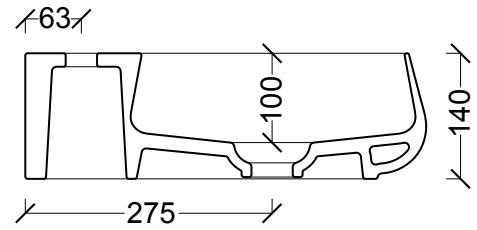

Teknisk ritning Tino

ARTIKELNUMMER: AL331801XX

Sanova AB

Socketbruksgatan 3C, 531 40 Lidköping
0510-485890