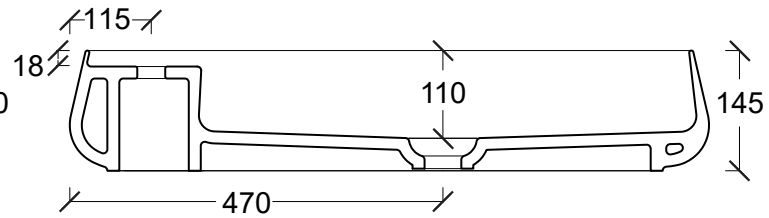

Modell: Tino

Artikelnr: AL33190101/08/09

Sanova AB

Socketbruksgatan 3C, 531 40 Lidköping
0510-485890