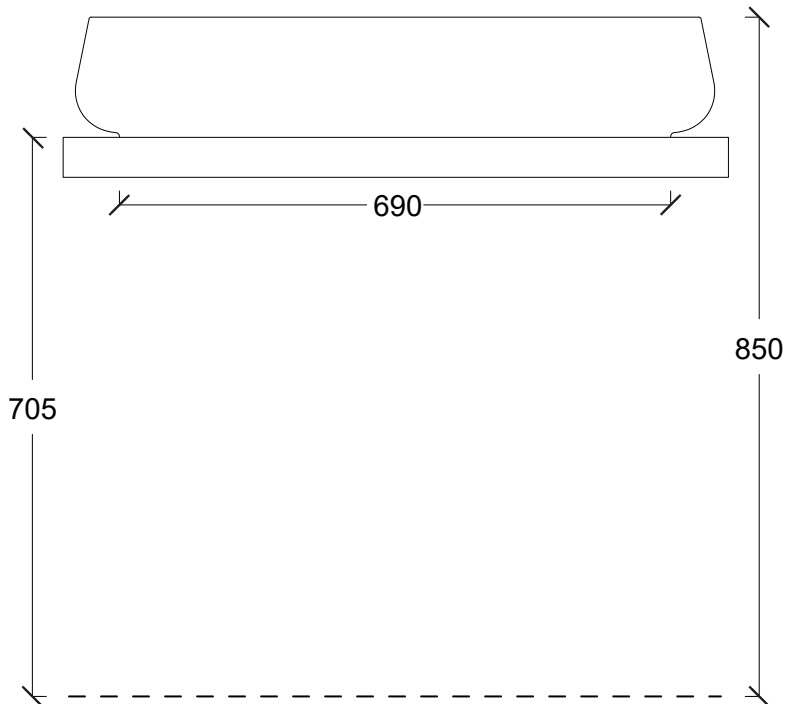

Modell: Tino

Artikelnr: AL33190101/08/09

Sanova AB

Socketbruksgatan 3C, 531 40 Lidköping
0510-485890