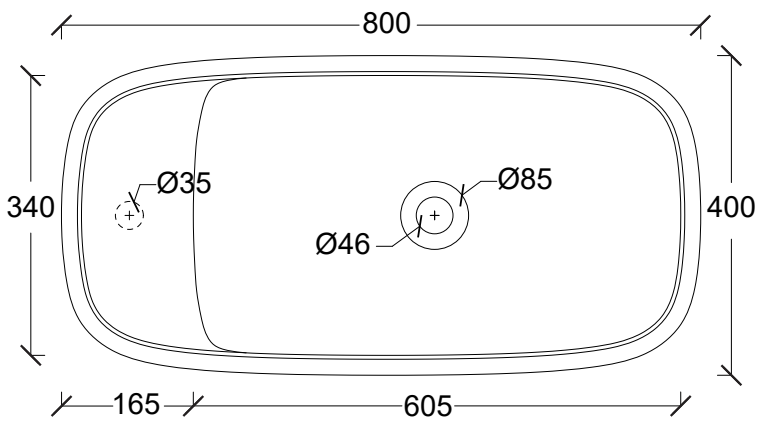

Modell: Tino

Artikelnr: AL33190101/08/09

Sanova AB

Socketbruksgatan 3C, 531 40 Lidköping
0510-485890