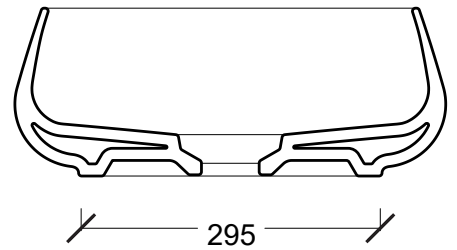

Modell: Tino

Artikelnr: AL33190101/08/09

Sanova AB

Socketbruksgatan 3C, 531 40 Lidköping
0510-485890