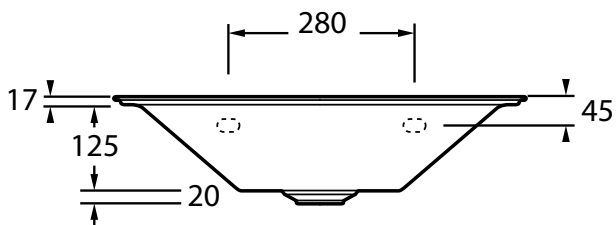

Modell: Tino

Artikelnr: AL33193101/08/09

Sanova AB

Socketbruksgatan 3C, 531 40 Lidköping
0510-485890