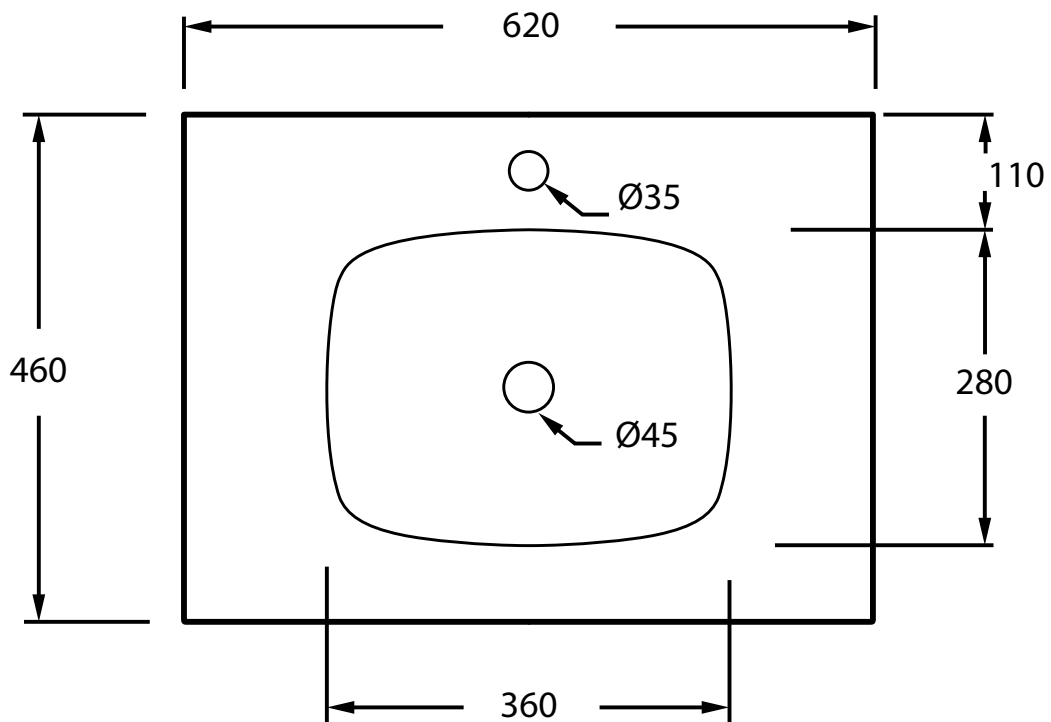

Modell: Tino

Artikelnr: AL33193101/08/09

Sanova AB

Socketbruksgatan 3C, 531 40 Lidköping
0510-485890