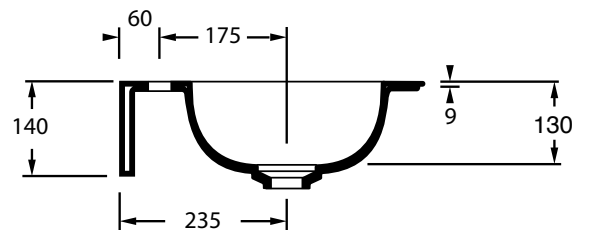

Modell: Tino

Artikelnr: AL33193101/08/09

Sanova AB

Socketbruksgatan 3C, 531 40 Lidköping
0510-485890