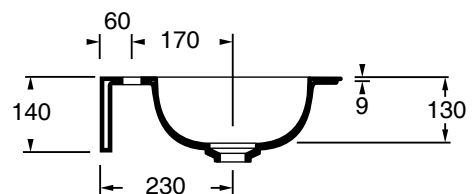

Modell: Tino

Artikelnr: AL33195101/08/09

Sanova AB

Socketbruksgatan 3C, 531 40 Lidköping
0510-485890