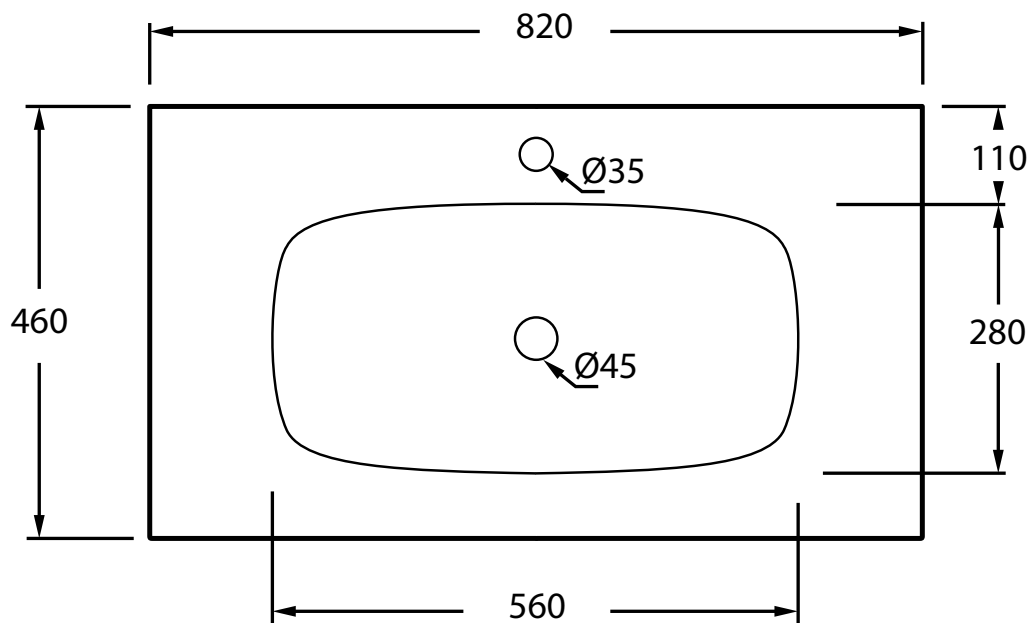

Modell: Tino

Artikelnr: AL33195101/08/09

Sanova AB

Socketbruksgatan 3C, 531 40 Lidköping
0510-485890