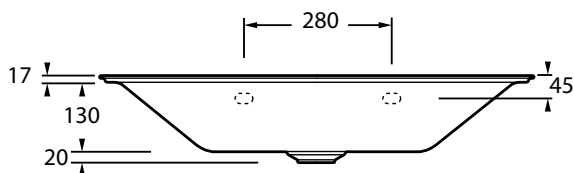

Modell: Tino

Artikelnr: AL33195101/08/09

Sanova AB

Socketbruksgatan 3C, 531 40 Lidköping
0510-485890