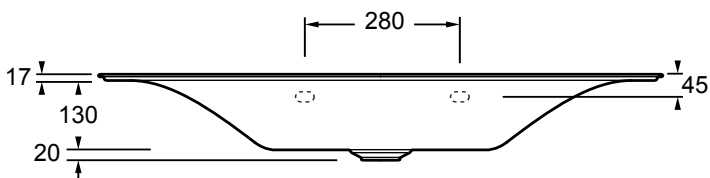

Modell: Tino

Artikelnr: AL33197101/08/09

Sanova AB

Socketbruksgatan 3C, 531 40 Lidköping
0510-485890