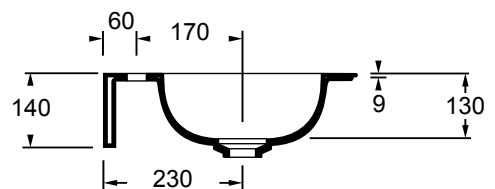

Modell: Tino

Artikelnr: AL33197101/08/09

Sanova AB

Socketbruksgatan 3C, 531 40 Lidköping
0510-485890