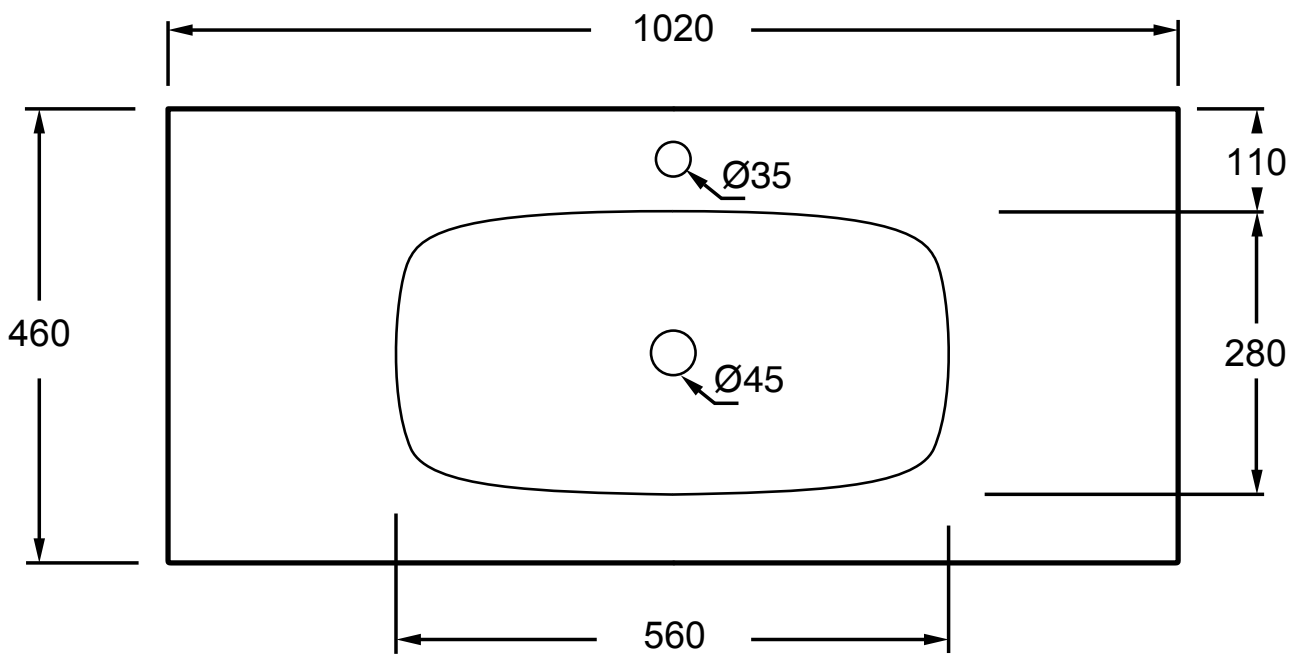

Modell: Tino

Artikelnr: AL33197101/08/09

Sanova AB

Socketbruksgatan 3C, 531 40 Lidköping
0510-485890