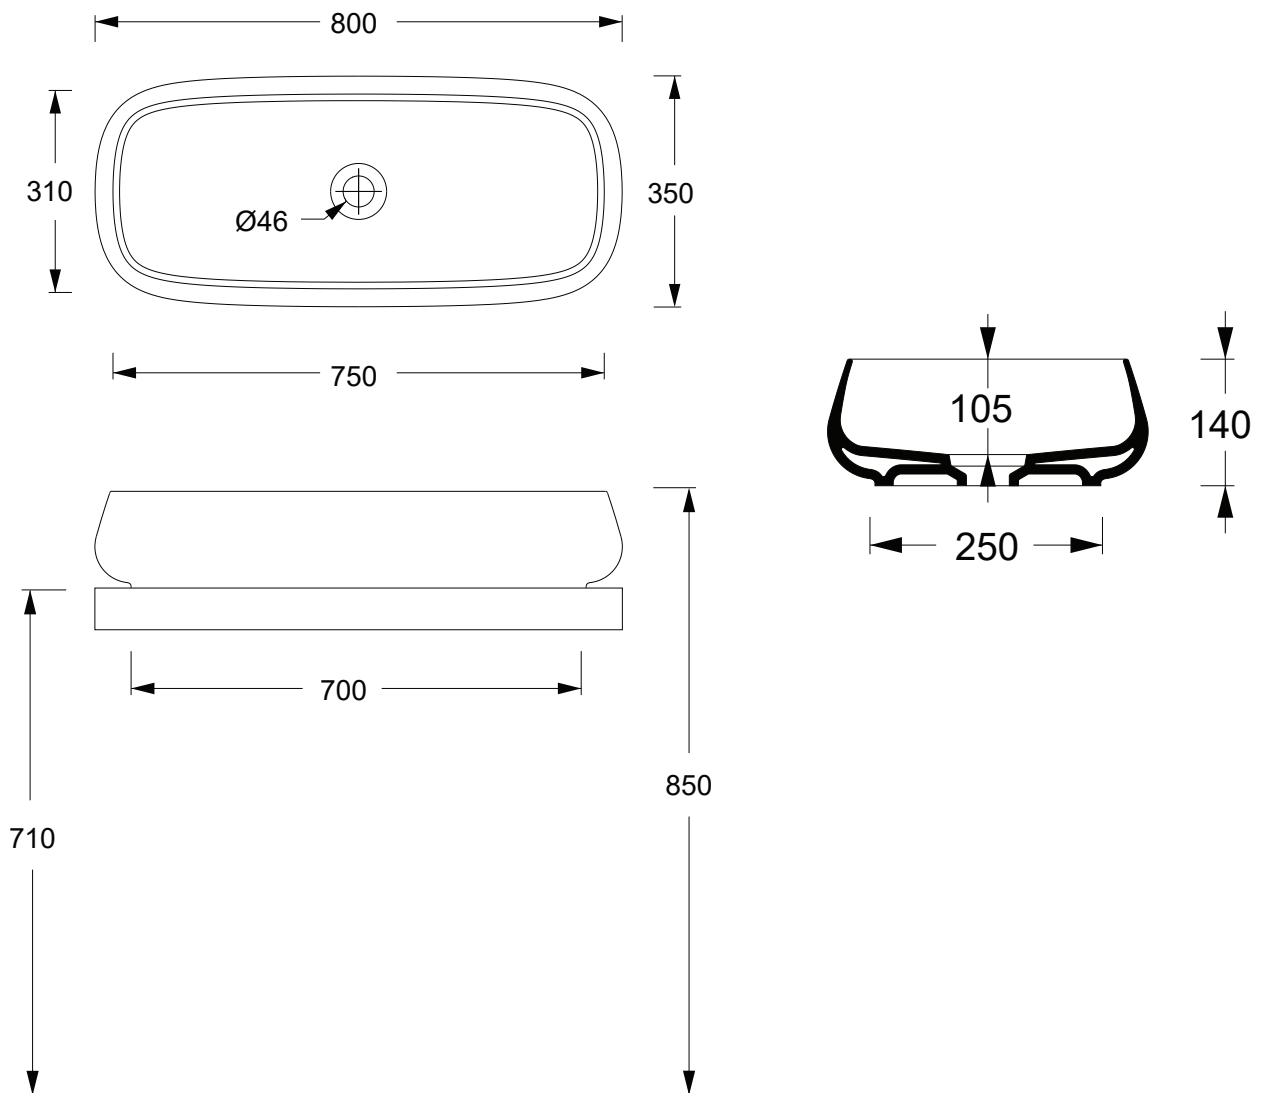

Matta färger

08

Matt svart

09

Matt vit

19

Grey matt

37

Rose matt

39

Alpi green

82

Antracit matt

41

Ash matt

43

Coffee matt

44

Sand matt