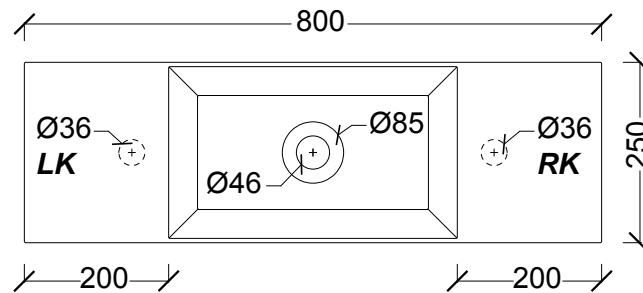

Modell: Salina

Artikelnr: AL334160101RK/LK

Sanova AB

Socketbruksgatan 3C, 531 40 Lidköping
0510-485890