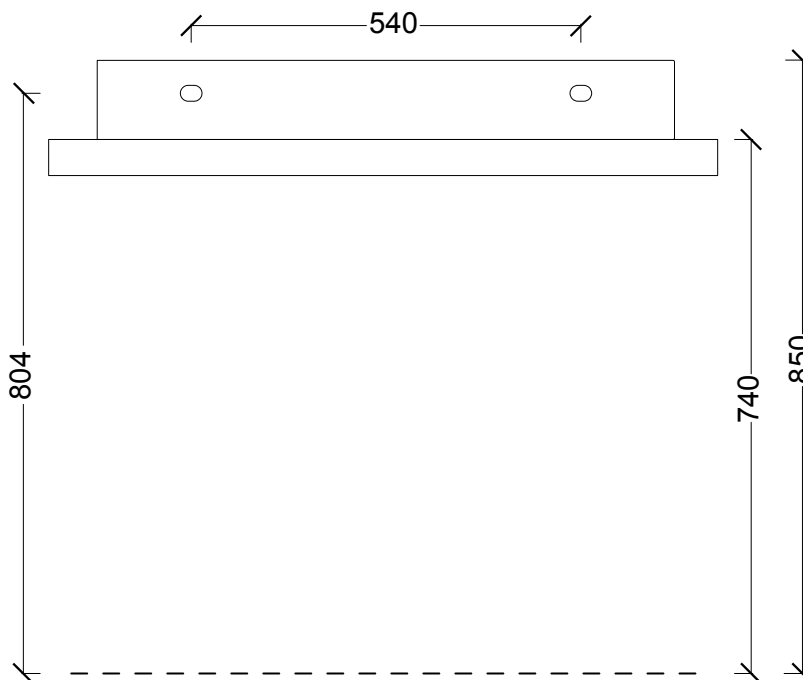

Modell: Salina

Artikelnr: AL334160101RK/LK

Sanova AB

Socketbruksgatan 3C, 531 40 Lidköping
0510-485890