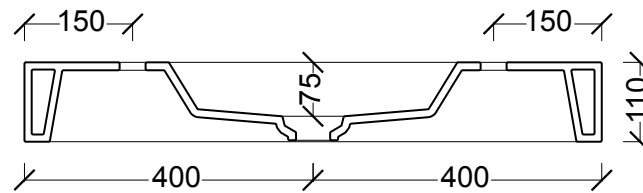

Modell: Salina

Artikelnr: AL334160101RK/LK

Sanova AB

Socketbruksgatan 3C, 531 40 Lidköping
0510-485890