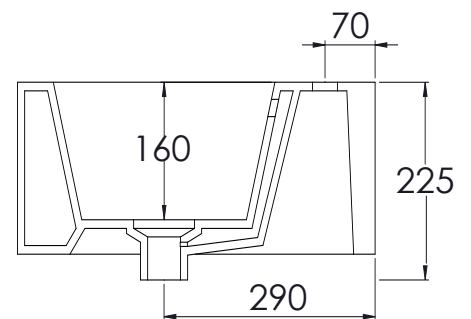

Modell: Sacra

Artikelnr: AL35710101/08/09

Sanova AB

Socketbruksgatan 3C, 531 40 Lidköping
0510-485890