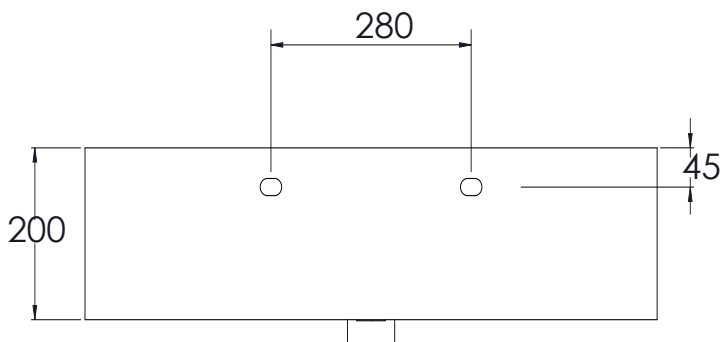

Modell: Sacra

Artikelnr: AL35710101/08/09

Sanova AB

Socketbruksgatan 3C, 531 40 Lidköping
0510-485890