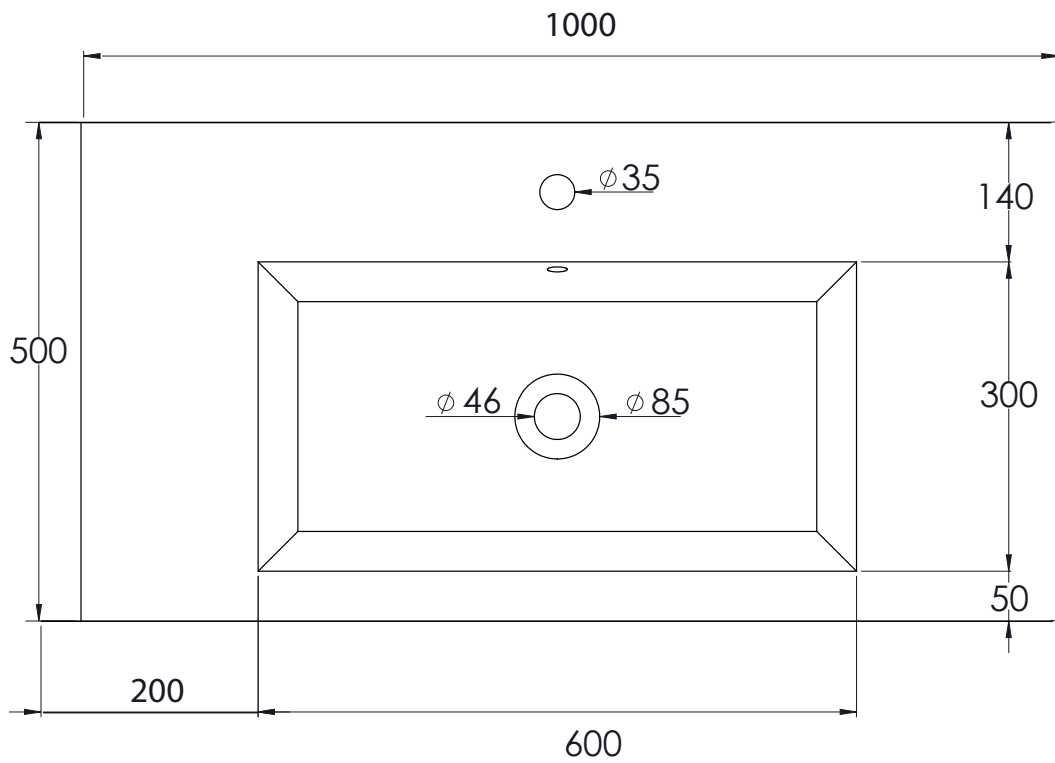

Modell: Sacra

Artikelnr: AL35710101/08/09

Sanova AB

Socketbruksgatan 3C, 531 40 Lidköping
0510-485890