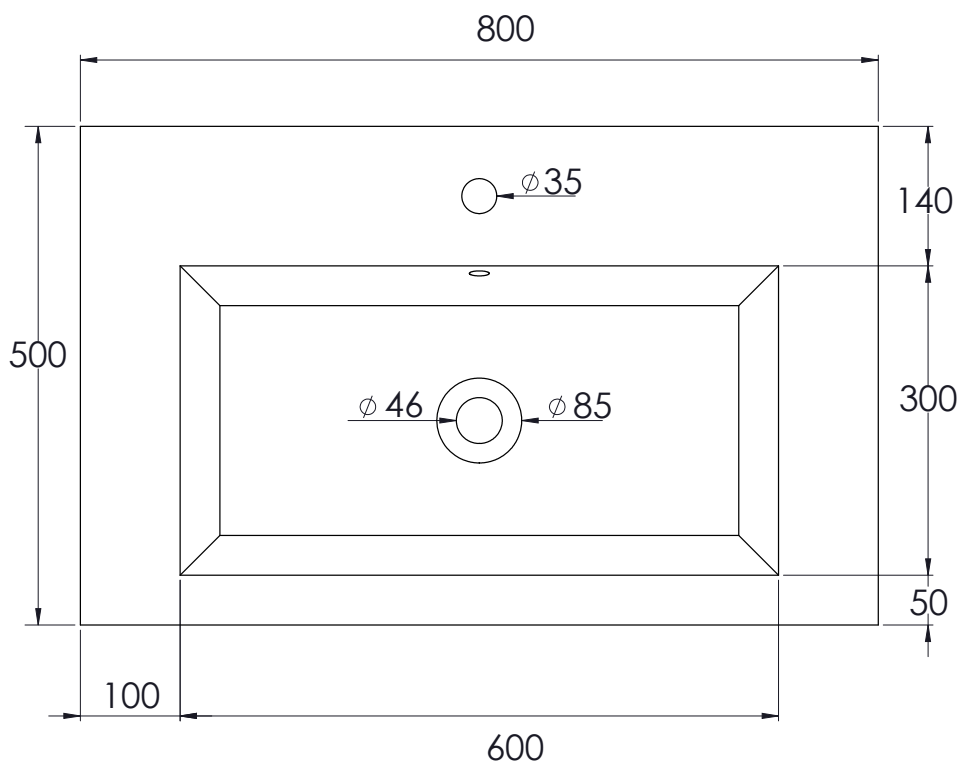

Modell: Sacra

Artikelnr: AL35810101/08/09

Sanova AB

Socketbruksgatan 3C, 531 40 Lidköping
0510-485890