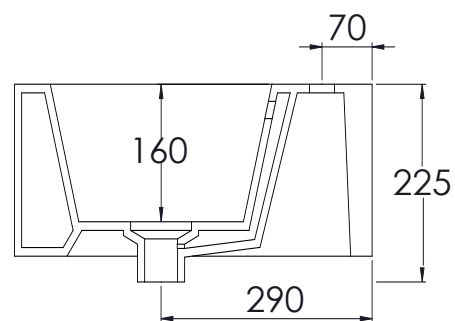

Modell: Sacra

Artikelnr: AL35810101/08/09

Sanova AB

Socketbruksgatan 3C, 531 40 Lidköping
0510-485890