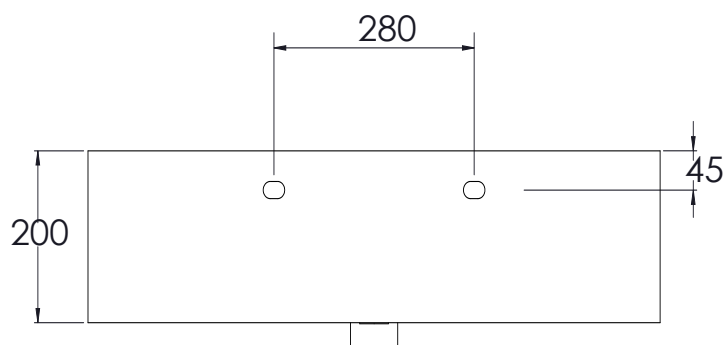

Modell: Sacra

Artikelnr: AL35810101/08/09

Sanova AB

Socketbruksgatan 3C, 531 40 Lidköping
0510-485890