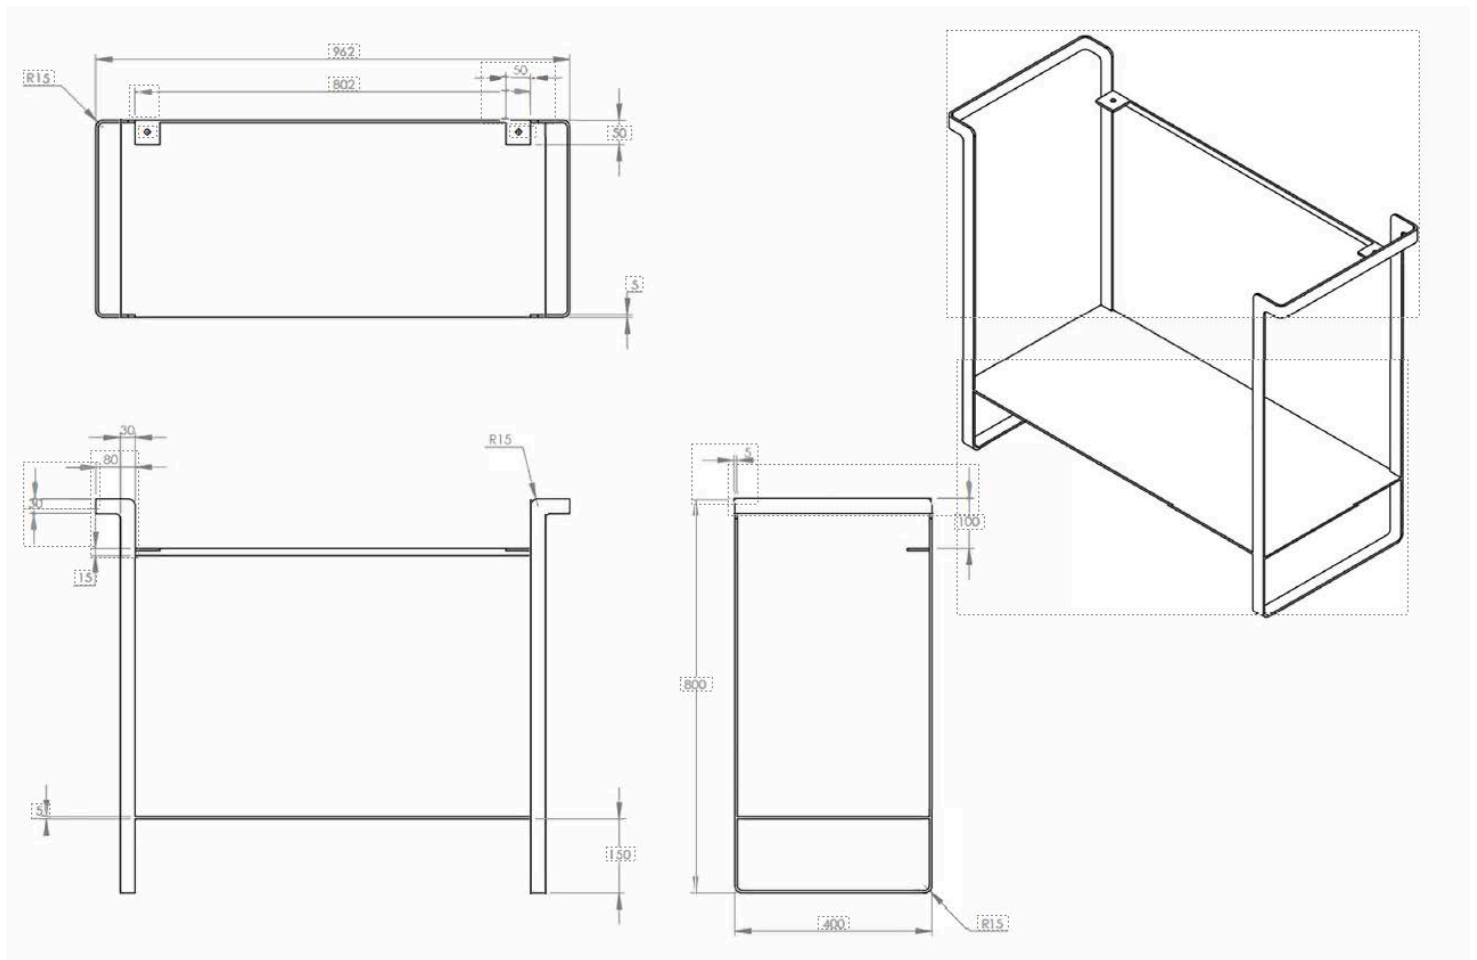

Modell: Sacra - benställning

Artikelnr: ALMSTKN0800

Sanova AB

Socketbruksgatan 3C, 531 40 Lidköping
0510-485890