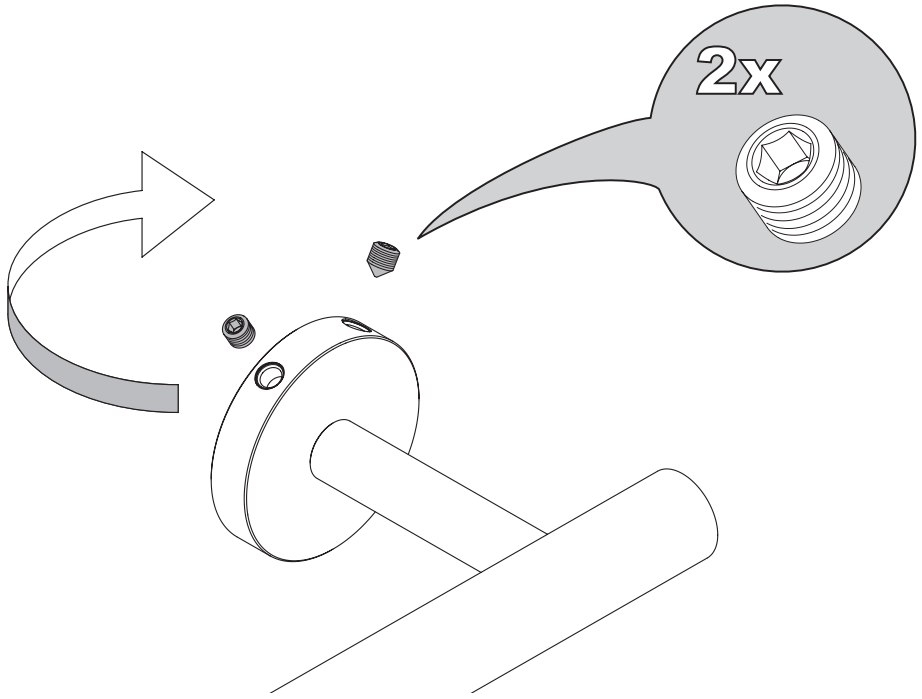

1H

Montering Arno tillbehör

Sanova AB
 Sockerbruksgatan 3C, 531 40 Lidköping
 0510-485890

1

2

3

4