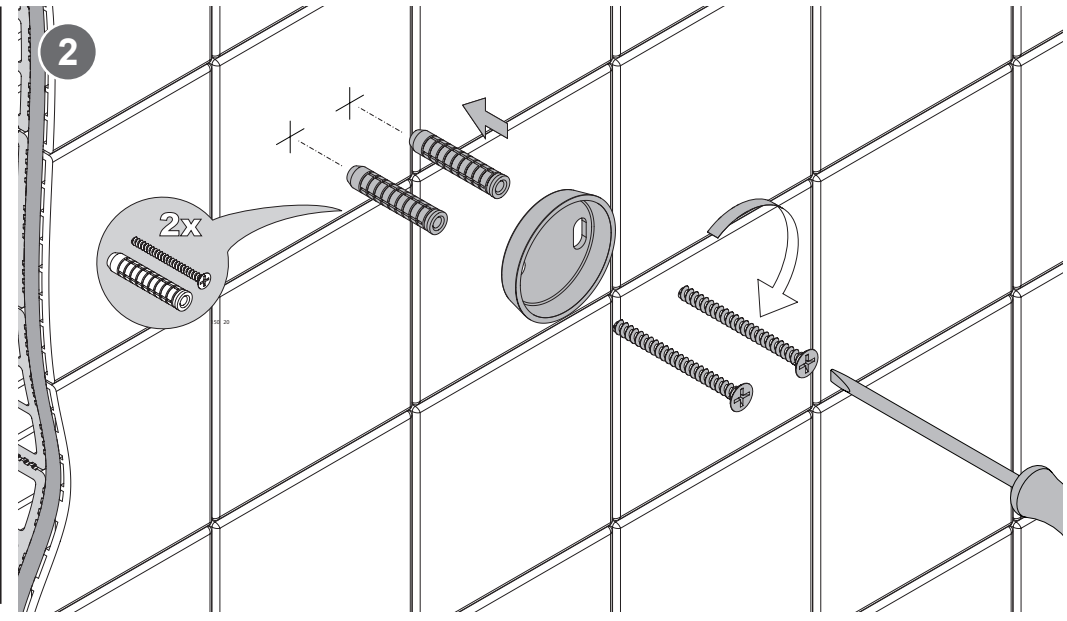

1H

Montering Arno tillbehör

Sanova AB
 Sockerbruksgatan 3C, 531 40 Lidköping
 0510-485890

1

2

3

4