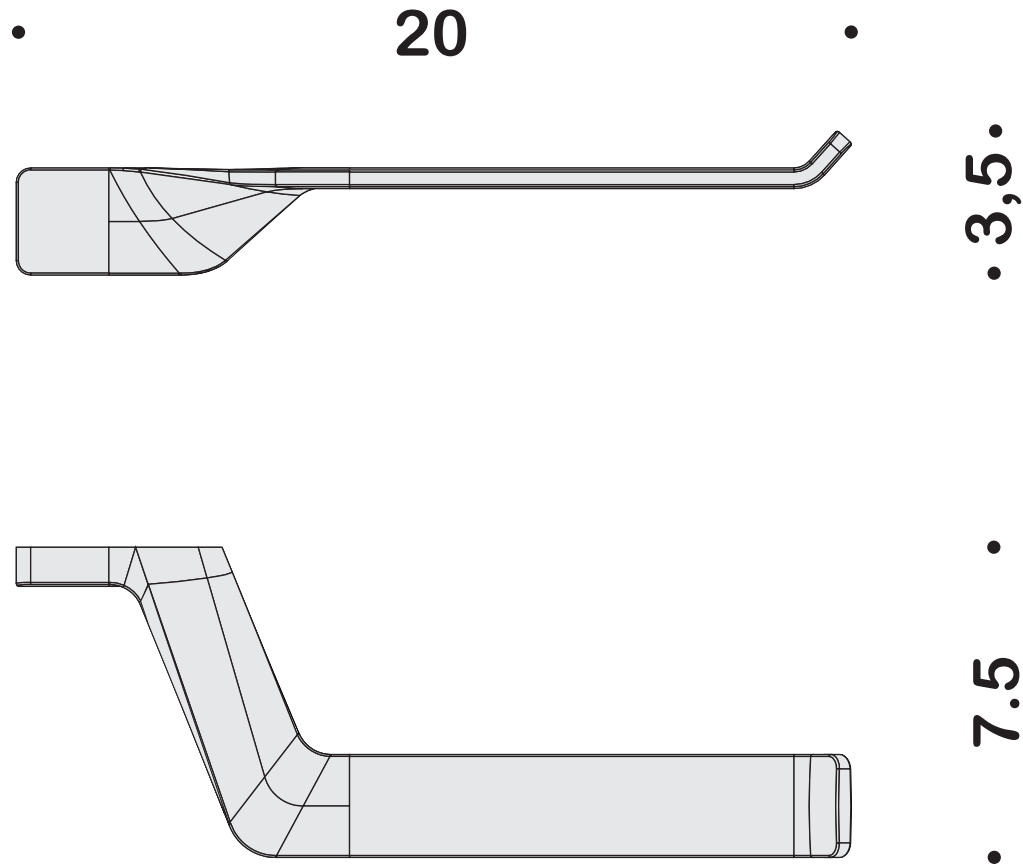

# B2508

Porta rotolo  
Roll holder

Design: Angeletti & Ruzza

0,30 Kg