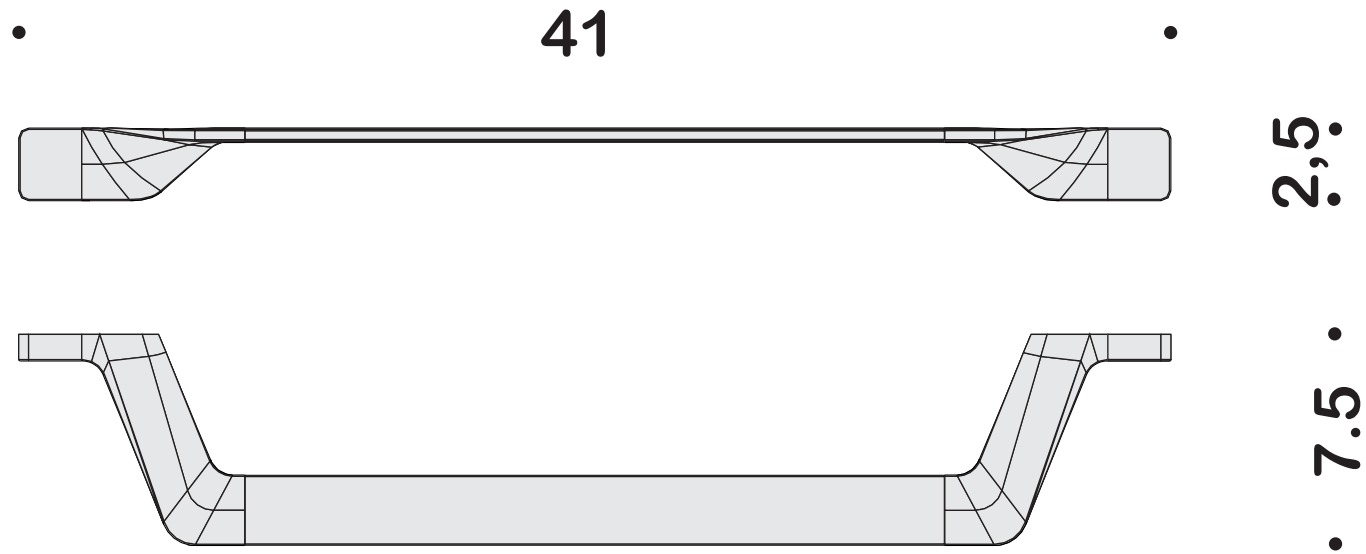

B2509

Design: Angeletti & Ruzza

Porta salvietta

Towel holder

0,35 Kg