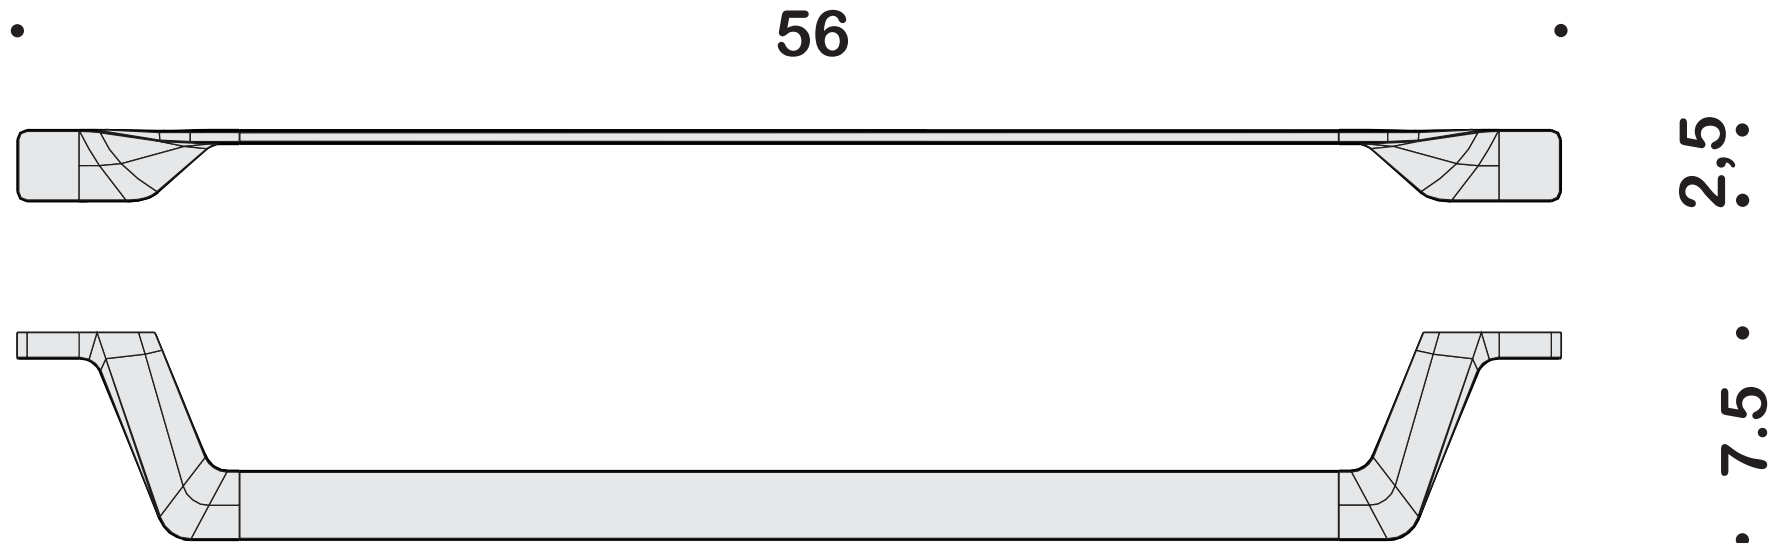

B2510

Design: Angeletti & Ruzza

Porta salvietta

Towel holder

0,40 Kg