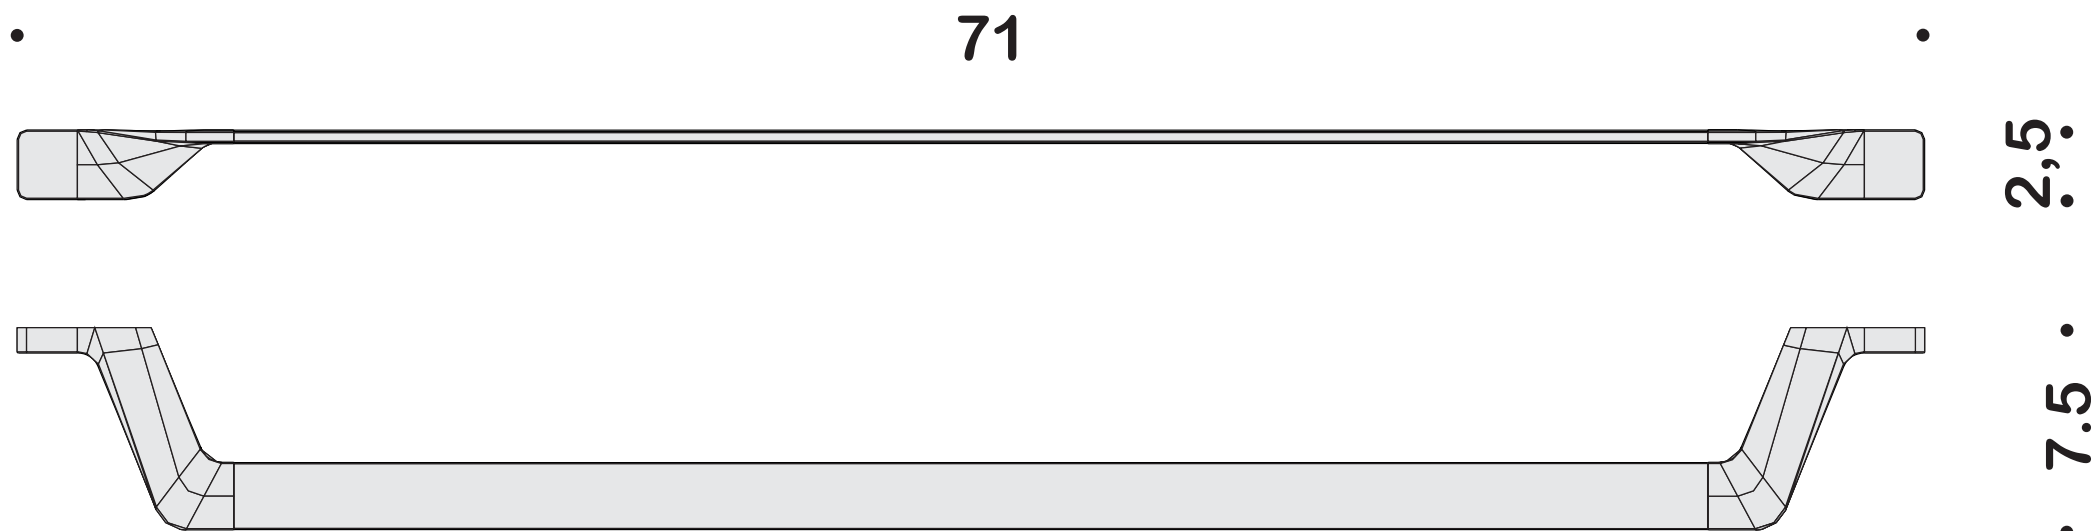

# B2511

Design: Angeletti & Ruzza

Porta salvietta

Towel holder

0,45 Kg