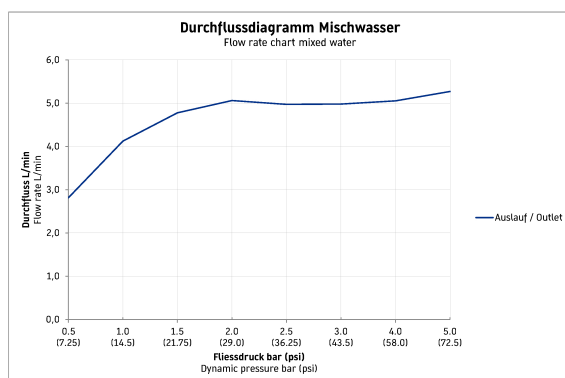

C.1 1-grepps tvättställsblandare S # C110100020..

| < 155 mm > |

1-grepps tvättställsblandare S	Dimension	Vikt	Ordernummer
keramisk patron, Utsprång 91 mm, flexibel anslutnings slang 3/8", justerbar perlator, normal stråle, rekommenderat operativt tryck 3 - 5 bar, utan lyftventil, 155 mm			
Färger			
10 Krom 46 Black Matt			
Variant			
yta i krom, flödesmängd: 5,0 l/min (3 bar), anslutning DN15, UWL klass 1, ljudklass I			C110100020..
Rekommenderade tvättställ			
Tvättställsskål slipad, utan bräddavlopp, bottenventil med täcklock i porslin inkluderad, Inklusive fäste, vändbar, 420 x 270 mm	420 x 270 mm		038142

Alla tekniska ritningar innehåller nödvändiga mått för standardtoleranser. Anges i mm och är inte exakta. Exakta mått kan endast få på den färdiga produkten.

C.1 1-grepps tvättställsblandare S # C110100020..

|< 155 mm >|