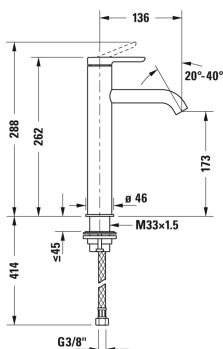

C.1 1-grepps tvättställsblandare L # C110300020..

|< 262 mm >|

1-grepps tvättställsblandare L	Dimension	Vikt	Ordernummer
keramisk patron, Utsprång 136 mm, flexibel anslutnings slang 3/8", justerbar perlator, normal stråle, rekommenderat operativt tryck 3 - 5 bar, utan lyftventil, 262 mm			
Färger			
10 Krom 46 Black Matt			
Variant			
yta i krom, flödesmängd: 5,0 l/min (3 bar), anslutning DN15, UWL klass 1, ljudklass I			C110300020..
Rekommenderade tvättställ			
Tvättställsskål utan hylla för armatur, utan bräddavlopp, 500 x 405 mm	500 x 405 mm		233950

Alla tekniska ritningar innehåller nödvändiga mått för standardtoleranser. Anges i mm och är inte exakta. Exakta mått kan endast få på den färdiga produkten.

C.1 1-grepps tvättställsblandare L # C110300020..

|< 262 mm >|
