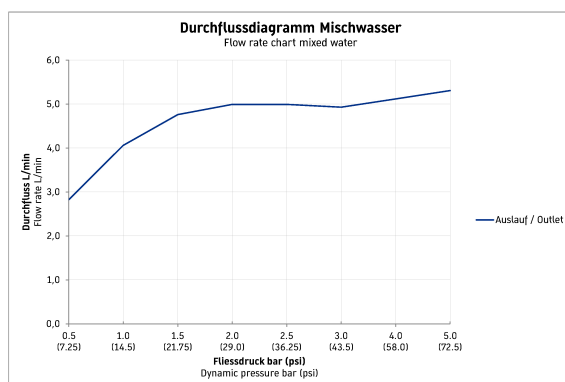

C.1 1-grepps tvättställsblandare L # C110300020..

|< 262 mm >|

1-grepps tvättställsblandare L	Dimension	Vikt	Ordernummer
keramisk patron, Utsprång 136 mm, flexibel anslutnings slang 3/8", justerbar perlator, normal stråle, rekommenderat operativt tryck 3 - 5 bar, utan lyftventil, 262 mm			
Färger			
10 Krom 46 Black Matt			
Variant			
yta i krom, flödesmängd: 5,0 l/min (3 bar), anslutning DN15, UWL klass 1, ljudklass I			C110300020..
Rekommenderade tvättställ			
Tvättställsskål utan hylla för armatur, utan bräddavlopp, 500 x 405 mm	500 x 405 mm		233950

Alla tekniska ritningar innehåller nödvändiga mått för standardtoleranser. Anges i mm och är inte exakta. Exakta mått kan endast få på den färdiga produkten.

C.1 1-grepps tvättställsblandare L # C110300020..

|< 262 mm >|
