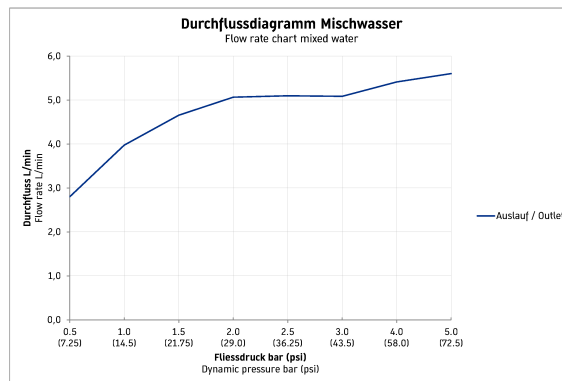

C.1 1-grepps tvättställsblandare XL # C110400020..

| < 322 mm > |

1-grepps tvättställsblandare XL	Dimension	Vikt	Ordernummer
keramisk patron, Utsprång 166 mm, flexibel anslutnings slang 3/8", justerbar perlator, normal stråle, rekommenderat operativt tryck 3 - 5 bar, utan lyftventil, 322 mm			
Färger			
10 Krom 46 Black Matt			
Variant			
yta i krom, flödesmängd: 5,1 l/min (3 bar), anslutning DN15, UWL klass 1, ljudklass I			C110400020..

Alla tekniska ritningar innehåller nödvändiga mått för standardtoleranser. Anges i mm och är inte exakta. Exakta mått kan endast få på den färdiga produkten.