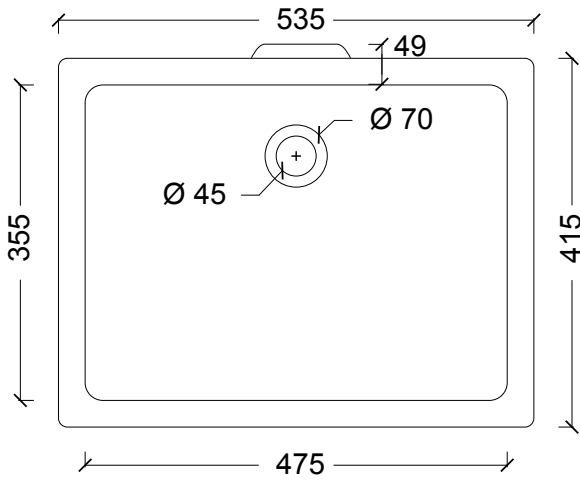

Modell: Capri
Art.nr: AL27140401

850

Golv