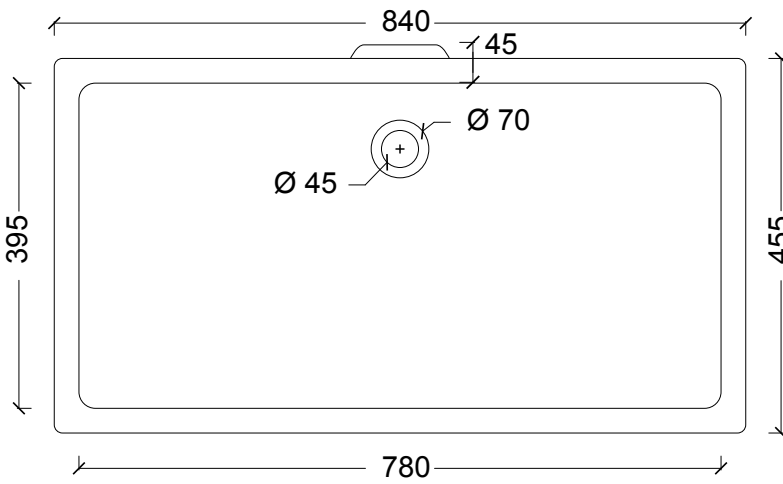

Modell: Capri
Art.nr: AL27110401

850

Golv

Sanova AB
Sockerbruksgatan 3C,
531 40 Lidköping