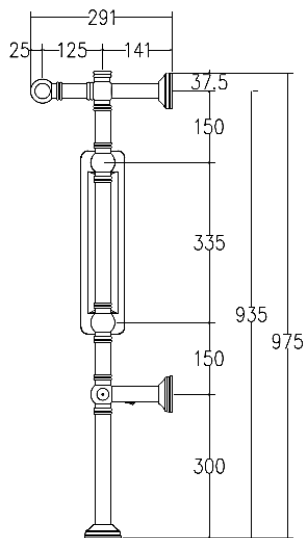

9-104

ARMONIA

Scaldasalviette fisso componibile INT.550mm in ottone (con radiatore interno in alluminio) CON ROSONI IN BARRA DI OTTONE.
MISURA DEL TUBO: Ø32mm
MODULO AGGIUNTIVO: 250mm/150mm
COLLEGAMENTO ELETTRICO: scatola interruttore con tasto on/off (BOX)
RESISTENZA: cartuccia riscaldante
FILO CON PRESA SCHUKO: disponibile
AROMATERAPIA: disponibile

Fixed modular brass heated towel rail int. 550mm (with internal aluminum radiator) WITH BRASS BAR WASHERS.

PIPE DIMENSION: Ø25mm / Ø32mm
ADDITIONAL MODULE: 250mm/150mm
ELECTRIC CONNECTION: on/off switch box (BOX)
ELECTRIC ELEMENT: cartridge heater
WIRE AND SCHUKO PLUG: available
AROMATHERAPY: available

Модульный стационарный полотенцесушитель из латуни с межросевым расстоянием 550 мм (с внутренним алюминиевым радиатором) С НАКЛАДКАМИ ИЗ ЦЕЛЬНОЙ ЛАТУНИ.

ДИАМЕТР ТРУБЫ : Ø32мм
ДОПОЛНИТЕЛЬНЫЙ МОДУЛЬ: 250мм/150мм
ЭЛЕКТРИЧЕСКОЕ ПОДКЛЮЧЕНИЕ: коробка выключателя с кнопкой вкл./выкл. (BOX)
ЭЛЕКТРИЧЕСКИЙ НАГРЕВАТЕЛЬНЫЙ ЭЛЕМЕНТ: патронный нагреватель
КАБЕЛЬ С ЕВРО РОЗЕТКОЙ: в наличии
АРОМАТЕРАПИЯ: в наличии

Ricambi disponibili a richiesta
Spare parts available on request
Запасные части под заказ

Trattamento galvanico (TG)
Galvanic treatment (TG)
Гальваническое покрытие (TG)

Verniciato (V)
Vernished (V)
Покраска (V)

INT. (mm)	WATT	WATT	WEIGHT
550	300	300	23