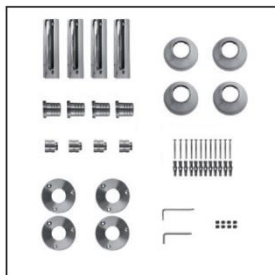

9-104

ARMONIA

Scaldasalviette fisso componibile INT.550mm in ottone (con radiatore interno in alluminio) CON ROSONI IN BARRA DI OTTONE.
MISURA DEL TUBO: Ø32mm
MODULO AGGIUNTIVO: 250mm/150mm
COLLEGAMENTO ELETTRICO: scatola interruttore con tasto on/off (BOX)
RESISTENZA: cartuccia riscaldante
FILO CON PRESA SCHUKO: disponibile
AROMATERAPIA: disponibile

Fixed modular brass heated towel rail int. 550mm (with internal aluminum radiator) WITH BRASS BAR WASHERS.

PIPE DIMENSION: Ø25mm / Ø32mm
ADDITIONAL MODULE: 250mm/150mm
ELECTRIC CONNECTION: on/off switch box (BOX)
ELECTRIC ELEMENT: cartridge heater
WIRE AND SCHUKO PLUG: available
AROMATHERAPY: available

Модульный стационарный полотенцесушитель из латуни с межросевым расстоянием 550 мм (с внутренним алюминиевым радиатором) С НАКЛАДКАМИ ИЗ ЦЕЛЬНОЙ ЛАТУНИ.

ДИАМЕТР ТРУБЫ : Ø32мм
ДОПОЛНИТЕЛЬНЫЙ МОДУЛЬ: 250мм/150мм
ЭЛЕКТРИЧЕСКОЕ ПОДКЛЮЧЕНИЕ: коробка выключателя с кнопкой вкл./выкл. (BOX)
ЭЛЕКТРИЧЕСКИЙ НАГРЕВАТЕЛЬНЫЙ ЭЛЕМЕНТ: патронный нагреватель
КАБЕЛЬ С ЕВРО РОЗЕТКОЙ: в наличии
АРОМАТЕРАПИЯ: в наличии

Ricambi disponibili a richiesta
Spare parts available on request
Запасные части под заказ

Trattamento galvanico (TG)
Galvanic treatment (TG)
Гальваническое покрытие (TG)

Verniciato (V)
Vernished (V)
Покраска (V)

INT. (mm)	WATT	WATT	WEIGHT
550	300	300	23