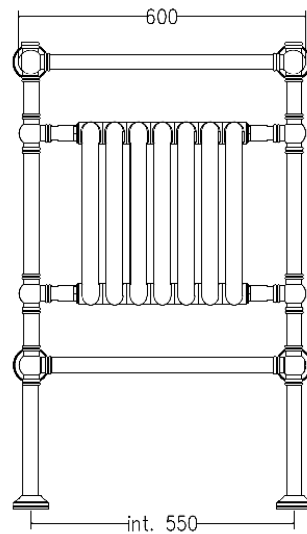

9-104

ARMONIA

Scaldasalviette fisso componibile INT.550mm in ottone (con radiatore interno in alluminio) CON ROSONI IN BARRA DI OTTONE.
MISURA DEL TUBO: Ø32mm
MODULO AGGIUNTIVO: 250mm/150mm
COLLEGAMENTO ELETTRICO: scatola interruttore con tasto on/off (BOX)
RESISTENZA: cartuccia riscaldante
FILO CON PRESA SCHUKO: disponibile
AROMATERAPIA: disponibile

Fixed modular brass heated towel rail int. 550mm (with internal aluminum radiator) WITH BRASS BAR WASHERS.

PIPE DIMENSION: Ø25mm / Ø32mm
ADDITIONAL MODULE: 250mm/150mm
ELECTRIC CONNECTION: on/off switch box (BOX)
ELECTRIC ELEMENT: cartridge heater
WIRE AND SCHUKO PLUG: available
AROMATHERAPY: available

Модульный стационарный полотенцесушитель из латуни с межросевым расстоянием 550 мм (с внутренним алюминиевым радиатором) С НАКЛАДКАМИ ИЗ ЦЕЛЬНОЙ ЛАТУНИ.

ДИАМЕТР ТРУБЫ : Ø32мм
ДОПОЛНИТЕЛЬНЫЙ МОДУЛЬ: 250мм/150мм
ЭЛЕКТРИЧЕСКОЕ ПОДКЛЮЧЕНИЕ: коробка выключателя с кнопкой вкл./выкл. (BOX)
ЭЛЕКТРИЧЕСКИЙ НАГРЕВАТЕЛЬНЫЙ ЭЛЕМЕНТ: патронный нагреватель
КАБЕЛЬ С ЕВРО РОЗЕТКОЙ: в наличии
АРОМАТЕРАПИЯ: в наличии

Ricambi disponibili a richiesta
Spare parts available on request
Запасные части под заказ

Trattamento galvanico (TG)
Galvanic treatment (TG)
Гальваническое покрытие (TG)

Verniciato (V)
Vernished (V)
Покраска (V)

INT. (mm)	WATT	WATT	WEIGHT
550	300	300	23