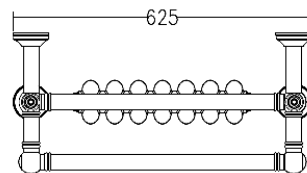

9-104

ARMONIA

Scaldasalviette fisso componibile INT.550mm in ottone (con radiatore interno in alluminio) CON ROSONI IN BARRA DI OTTONE.
MISURA DEL TUBO: Ø32mm
MODULO AGGIUNTIVO: 250mm/150mm
COLLEGAMENTO ELETTRICO: scatola interruttore con tasto on/off (BOX)
RESISTENZA: cartuccia riscaldante
FILO CON PRESA SCHUKO: disponibile
AROMATERAPIA: disponibile

Fixed modular brass heated towel rail int. 550mm (with internal aluminum radiator) WITH BRASS BAR WASHERS.

PIPE DIMENSION: Ø25mm / Ø32mm
ADDITIONAL MODULE: 250mm/150mm
ELECTRIC CONNECTION: on/off switch box (BOX)
ELECTRIC ELEMENT: cartridge heater
WIRE AND SCHUKO PLUG: available
AROMATHERAPY: available

Модульный стационарный полотенцесушитель из латуни с межросевым расстоянием 550 мм (с внутренним алюминиевым радиатором) С НАКЛАДКАМИ ИЗ ЦЕЛЬНОЙ ЛАТУНИ.

ДИАМЕТР ТРУБЫ : Ø32мм
ДОПОЛНИТЕЛЬНЫЙ МОДУЛЬ: 250мм/150мм
ЭЛЕКТРИЧЕСКОЕ ПОДКЛЮЧЕНИЕ: коробка выключателя с кнопкой вкл./выкл. (BOX)
ЭЛЕКТРИЧЕСКИЙ НАГРЕВАТЕЛЬНЫЙ ЭЛЕМЕНТ: патронный нагреватель
КАБЕЛЬ С ЕВРО РОЗЕТКОЙ: в наличии
АРОМАТЕРАПИЯ: в наличии

Ricambi disponibili a richiesta
Spare parts available on request
Запасные части под заказ

Trattamento galvanico (TG)
Galvanic treatment (TG)
Гальваническое покрытие (TG)

Verniciato (V)
Vernished (V)
Покраска (V)

INT. (mm)	WATT	WATT	WEIGHT
550	300	300	23