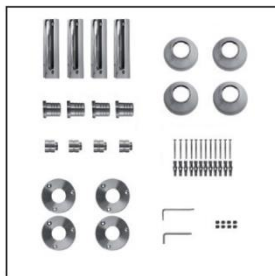

9-184

ARMONIA

Scaldasalviette fisso componibile,
CON ROSONI IN BARRA DI OTTONE.
MISURA DEL TUBO: Ø32mm
MODULO AGGIUNTIVO: X
COLLEGAMENTO ELETTRICO: scatola
interruttore con tasto on/off (BOX)
RESISTENZA: cartuccia riscaldante
FILO CON PRESA SCHUKO: disponibile
AROMATERAPIA: disponibile

Fixed modular heated towel rail,
WITH BRASS BAR WASHERS.
PIPE DIMENSION: Ø25mm / Ø32mm
ADDITIONAL MODULE: x
ELECTRIC CONNECTION: on/off switch box (BOX)
ELECTRIC ELEMENT: cartridge heater
WIRE AND SCHUKO PLUG: available
AROMATHERAPY: available

Модульный стационарный полотенцесушитель,
С НАКЛАДКАМИ ИЗ ЦЕЛЬНОЙ ЛАТУНИ.
ДИАМЕТР ТРУБЫ : Ø32мм
ДОПОЛНИТЕЛЬНЫЙ МОДУЛЬ: x
ЭЛЕКТРИЧЕСКОЕ ПОДКЛЮЧЕНИЕ: коробка
выключателя с кнопкой вкл./выкл. (BOX)
ЭЛЕКТРИЧЕСКИЙ НАГРЕВАТЕЛЬНЫЙ ЭЛЕМЕНТ:
патронный нагреватель
КАБЕЛЬ С ЕВРО РОЗЕТКОЙ: в наличии
АРОМАТЕРАПИЯ: в наличии

Ricambi disponibili a richiesta
Spare parts available on request
Запасные части под заказ

Trattamento galvanico (TG)
Galvanic treatment (TG)
Гальваническое покрытие (TG)

Verniciato (V)
Vernished (V)
Покраска (V)

INT. (mm)	WATT	WATT	WEIGHT
550	150	200	15,8