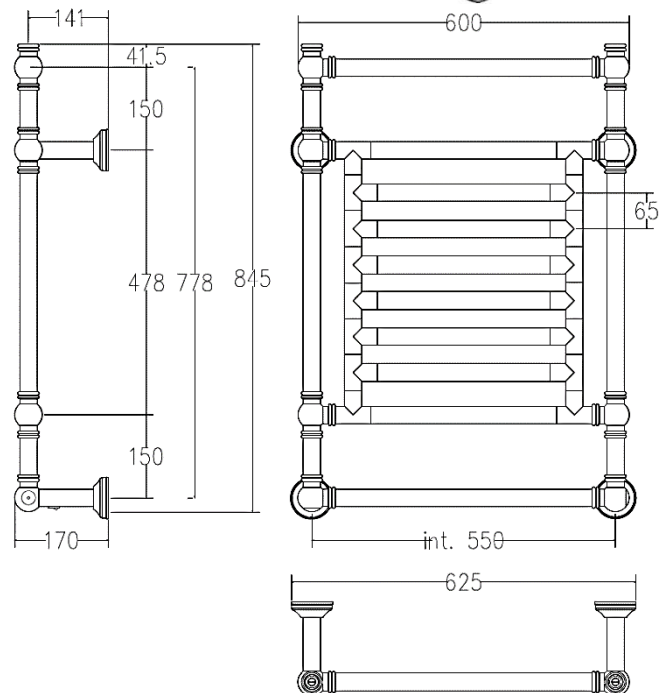

9-184

ARMONIA

Scaldasalviette fisso componibile,
CON ROSONI IN BARRA DI OTTONE.
MISURA DEL TUBO: Ø32mm
MODULO AGGIUNTIVO: X
COLLEGAMENTO ELETTRICO: scatola
interruttore con tasto on/off (BOX)
RESISTENZA: cartuccia riscaldante
FILO CON PRESA SCHUKO: disponibile
AROMATERAPIA: disponibile

Fixed modular heated towel rail,
WITH BRASS BAR WASHERS.
PIPE DIMENSION: Ø25mm / Ø32mm
ADDITIONAL MODULE: x
ELECTRIC CONNECTION: on/off switch box (BOX)
ELECTRIC ELEMENT: cartridge heater
WIRE AND SCHUKO PLUG: available
AROMATHERAPY: available

Модульный стационарный полотенцесушитель,
С НАКЛАДКАМИ ИЗ ЦЕЛЬНОЙ ЛАТУНИ.
ДИАМЕТР ТРУБЫ : Ø32мм
ДОПОЛНИТЕЛЬНЫЙ МОДУЛЬ: x
ЭЛЕКТРИЧЕСКОЕ ПОДКЛЮЧЕНИЕ: коробка
выключателя с кнопкой вкл./выкл. (BOX)
ЭЛЕКТРИЧЕСКИЙ НАГРЕВАТЕЛЬНЫЙ ЭЛЕМЕНТ:
патронный нагреватель
КАБЕЛЬ С ЕВРО РОЗЕТКОЙ: в наличии
АРОМАТЕРАПИЯ: в наличии

Ricambi disponibili a richiesta
Spare parts available on request
Запасные части под заказ

Trattamento galvanico (TG)
Galvanic treatment (TG)
Гальваническое покрытие (TG)

Verniciato (V)
Vernished (V)
Покраска (V)

INT. (mm)	WATT	WATT	WEIGHT
550	150	200	15,8